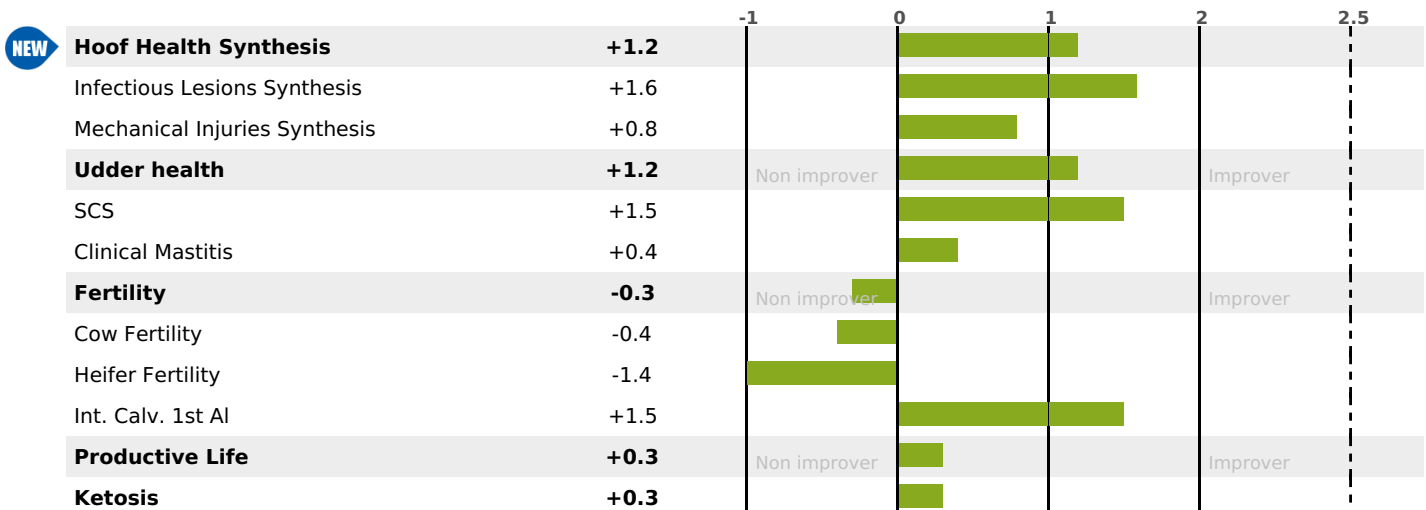

PRODUCTION

Milk Synthesis **+31**

305 daughter(s) - 276 Herd(s) - **Rel. 95%**

MILK	PROT. (KG)	FAT (KG)	PROT. (%)	FAT (%)	DIGER	K-CAS	B-CAS
+547	+25	+25	+0.11	+0.02	0.6	AB	A1A2

FUNCTIONAL

MILCA : MIF / MTCP : MTF
MTETR : NC

CALV. EASE	D. CALV. EASE	CALF VIT	D. CALF VIT.
50	77	95	92

HEALTH

120 daughter(s) - 107 Herd(s) - **Reliability 82**

FR 2535906741 - N° 93171
 BREEDER : GAEC DE LA COMBETTE
 DAM : LUEUR
 4-290 9977KG 39,4 33,8