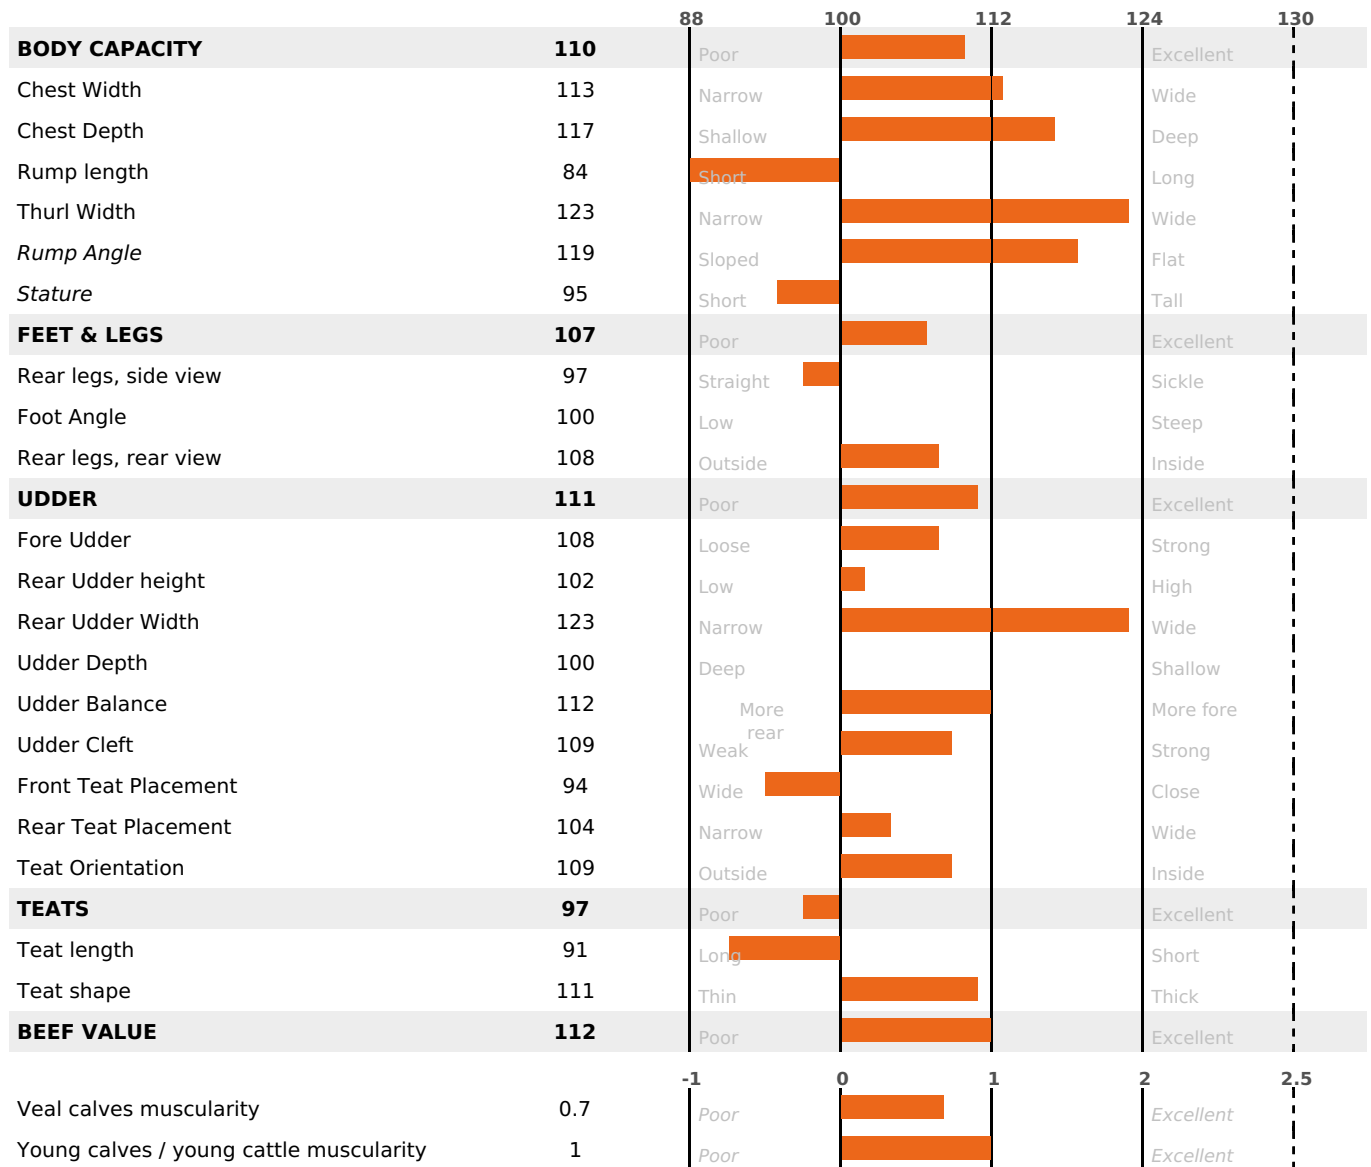

PRODUCTION

Milk Synthesis **+31**

305 daughter(s) - 276 Herd(s) - **Rel. 95%**

MILK	PROT. (KG)	FAT (KG)	PROT. (%)	FAT (%)	DIGER	K-CAS	B-CAS
+547	+25	+25	+0.11	+0.02	0.6	AB	A1A2

FUNCTIONAL

MILCA : MIF / MTCP : MTF
MTETR : NC

CALV. EASE	D. CALV. EASE	CALF VIT	D. CALF VIT.
50	77	95	92

HEALTH

120 daughter(s) - 107 Herd(s) - **Reliability 82**

FR 2535906741 - N° 93171
 BREEDER : GAEC DE LA COMBETTE
 DAM : LUEUR
 4-290 9977KG 39,4 33,8