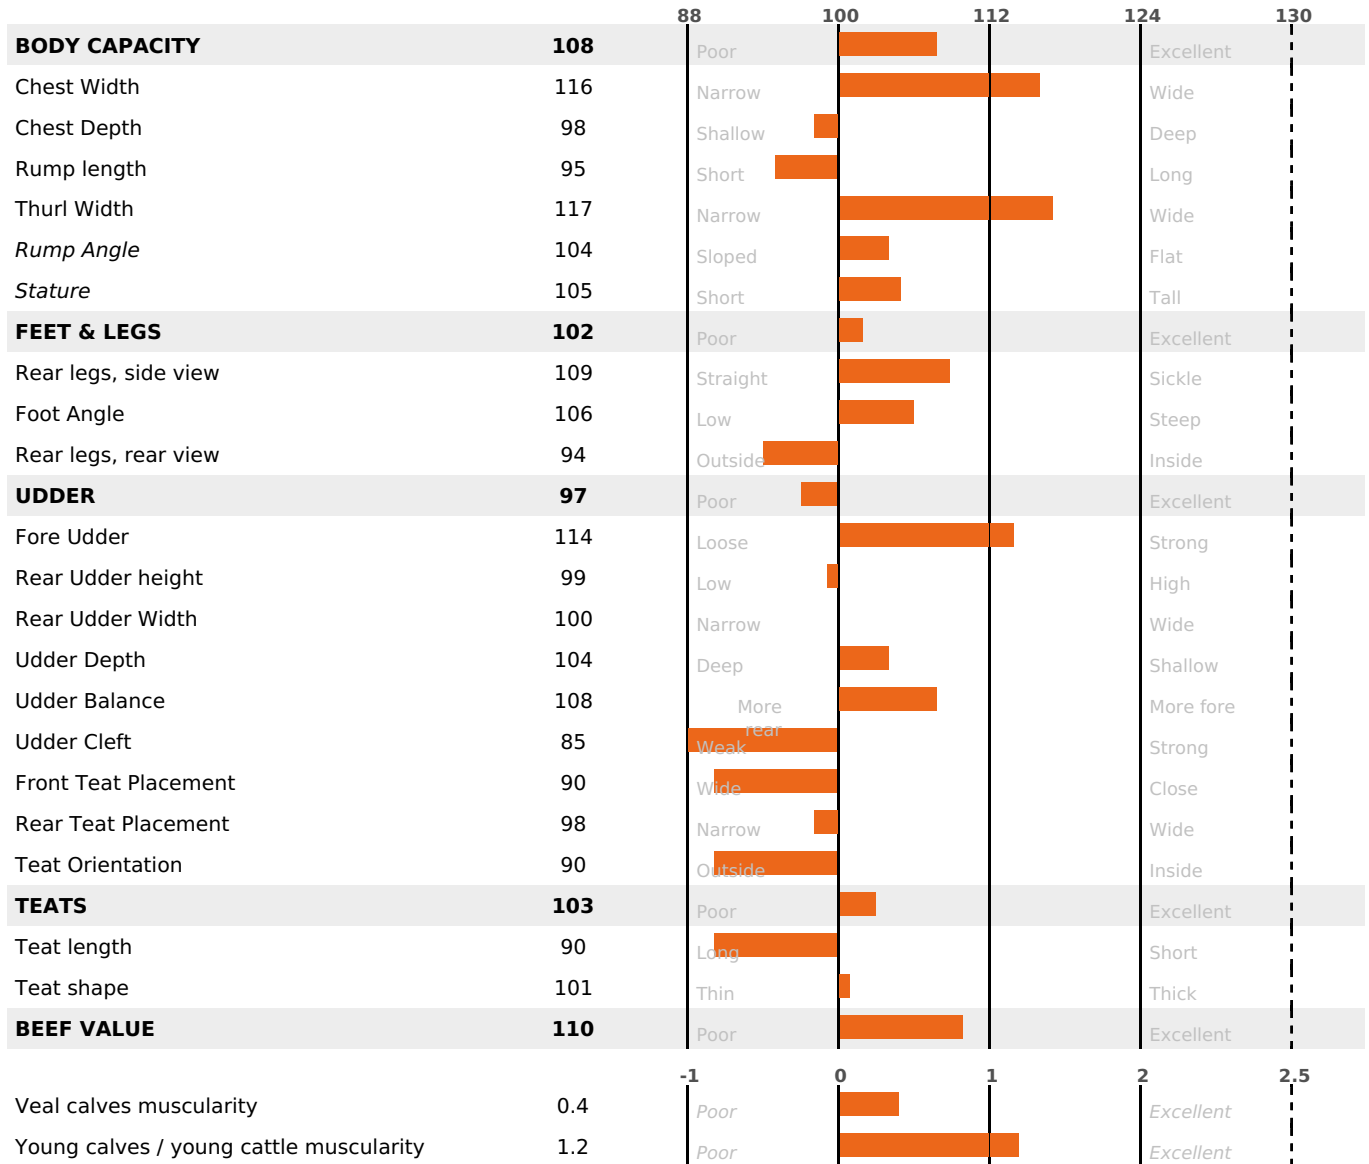

AVAILABLE

SOLIDS

POWERFULL

HEALTH

GRAZING

PRODUCTION

Milk Synthesis **+52**

308 daughter(s) - 264 Herd(s) - **Rel. 95%**

| MILK | PROT. (KG) | FAT (KG) | PROT. (%) | FAT (%) | DIGER | K-CAS | B-CAS |
|-------------|------------|------------|--------------|--------------|-------------|-----------|-------------|
| +913 | +42 | +45 | +0.17 | +0.12 | -0.2 | BB | A2A2 |

FUNCTIONAL

MILCA : MIF / MTCP : MTF
MTETR : NC

| CALV. EASE | D. CALV. EASE | CALF VIT | D. CALF VIT. |
|------------|---------------|-----------|--------------|
| 95 | 86 | 95 | 95 |

HEALTH

TYPE

105

102 daughter(s) - 86 Herd(s) - **Reliability 80**

FR 4242726278 - N° 94077

BREEDER : EARL DU CHATEAU

DAM : LAVANDE

2-305 9255KG 39,5 34,9