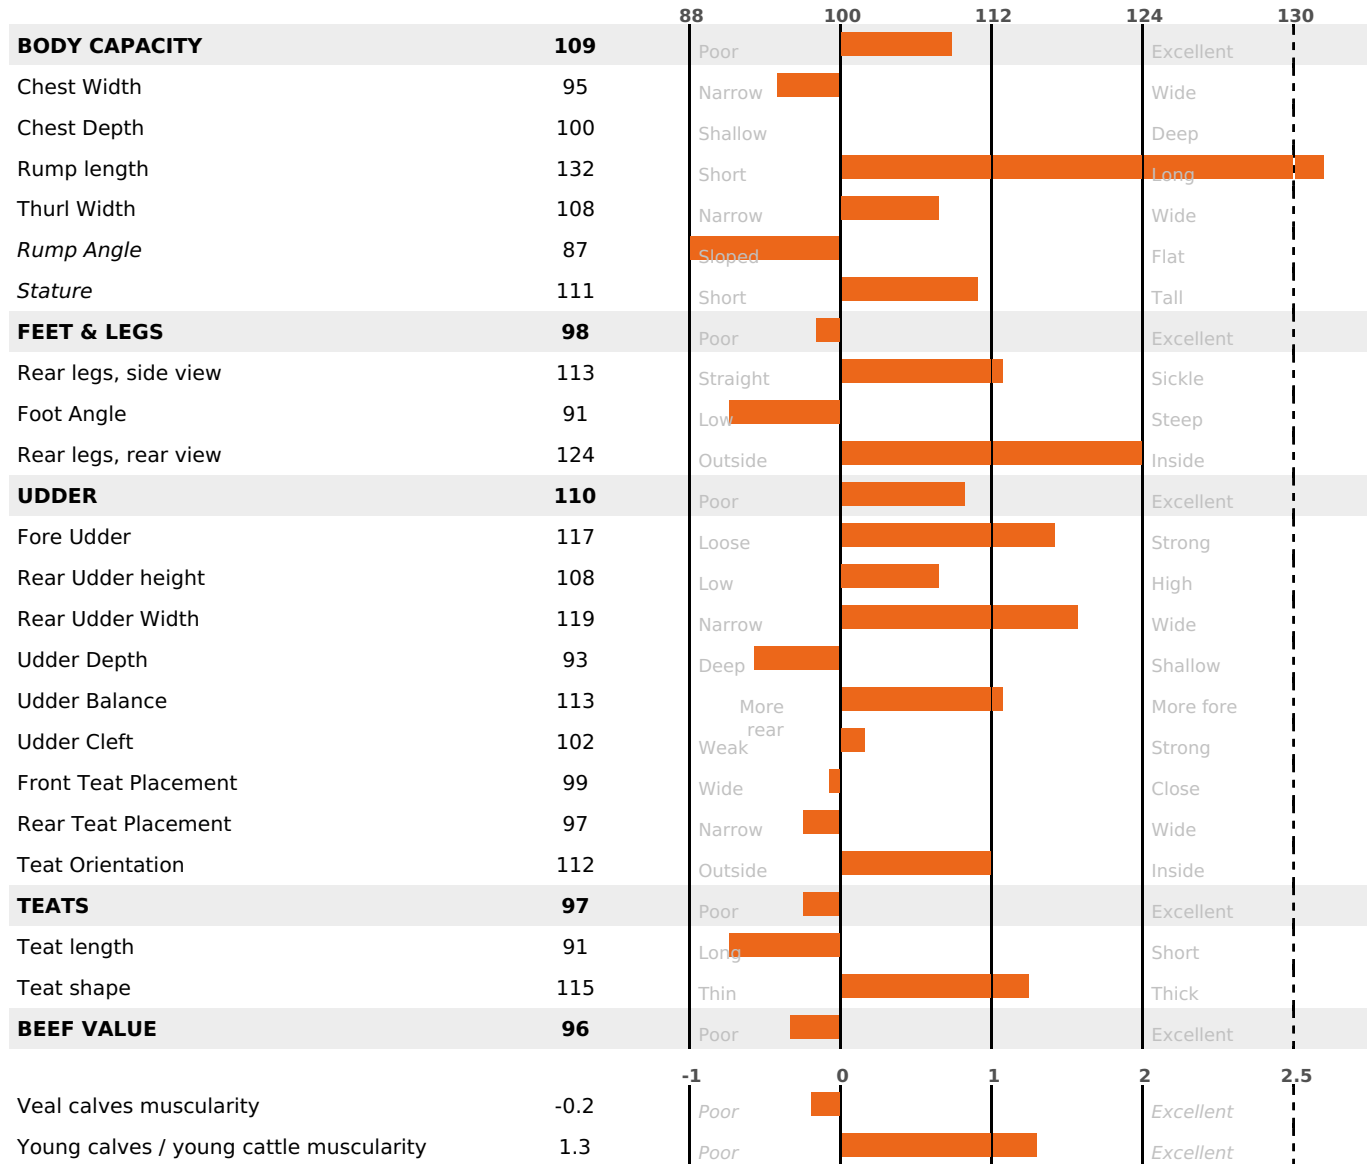

Milk Synthesis **+44**

501 daughter(s) - 415 Herd(s) - **Rel. 95%**

MILK	PROT. (KG)	FAT (KG)	PROT. (%)	FAT (%)	DIGER	K-CAS	B-CAS
+1287	+42	+25	0	-0.38	-0.1	AB	A2A2

FUNCTIONAL

MILCA : MIF / MTCP : MTF
MTETR : NC

CALV. EASE	D. CALV. EASE	CALF VIT	D. CALF VIT.
95	95	95	95

HEALTH

NEW

160 daughter(s) - 145 Herd(s) - **Reliability 84**

FR 7021087806 - N° 93158

BREEDER : GAEC DES CHAILLOTS

DAM : JALNA

3-305 10075KG 39,8 33,0