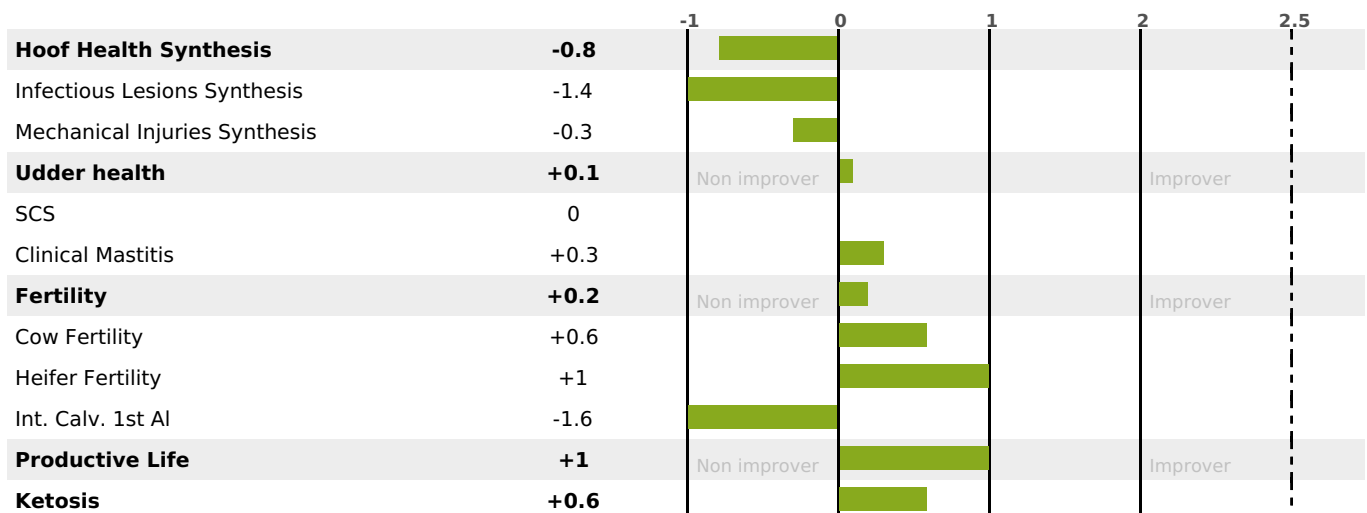

Milk Synthesis **+44**

501 daughter(s) - 415 Herd(s) - **Rel. 95%**

MILK	PROT. (KG)	FAT (KG)	PROT. (%)	FAT (%)	DIGER	K-CAS	B-CAS
+1287	+42	+25	0	-0.38	-0.1	AB	A2A2

FUNCTIONAL

MILCA : MIF / MTCP : MTF
MTETR : NC

CALV. EASE	D. CALV. EASE	CALF VIT	D. CALF VIT.
95	95	95	95

HEALTH

NEW

160 daughter(s) - 145 Herd(s) - **Reliability 84**

FR 7021087806 - N° 93158

BREEDER : GAEC DES CHAILLOTS

DAM : JALNA

3-305 10075KG 39,8 33,0