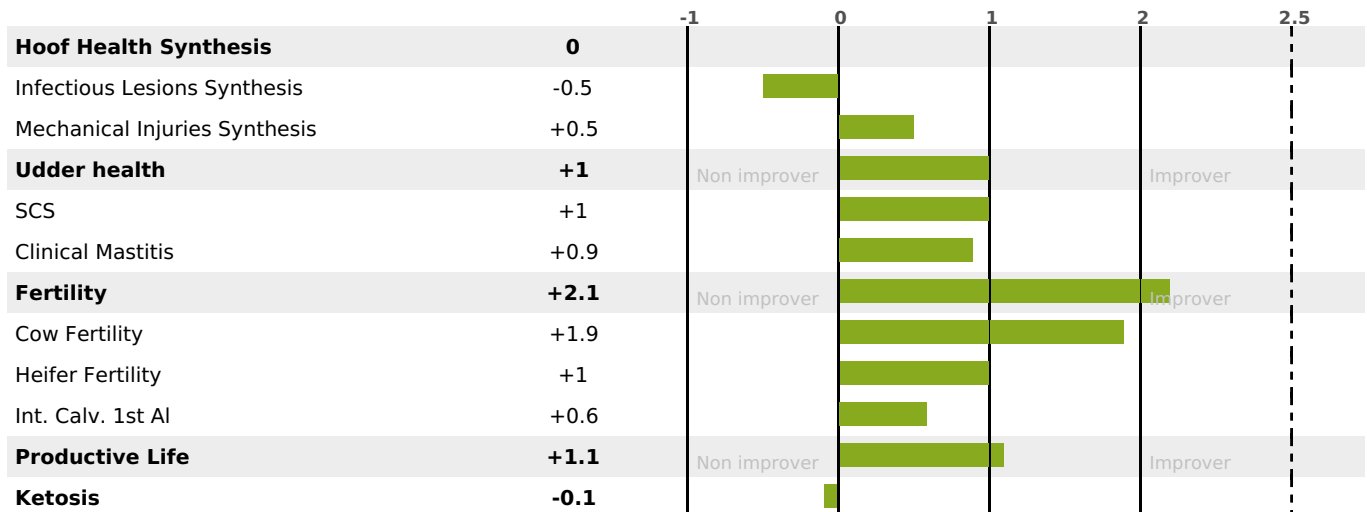

GRAZING

PRODUCTION

Milk Synthesis +9

627 daughter(s) - 488 Herd(s) - Rel. 95%

MILK	PROT. (KG)	FAT (KG)	PROT. (%)	FAT (%)	DIGER	K-CAS	B-CAS
+53	+6	+9	+0.06	+0.07	0.6	BB	A2A2

FUNCTIONAL

MILCA : MIF / MTCP : MTF
MTETR : NC

CALV. EASE	D. CALV. EASE	CALF VIT	D. CALF VIT.
95	95	95	95

HEALTH

NEW

206 daughter(s) - 170 Herd(s) - **Reliability 86**

FR 5383678557 - N° 94081

BREEDER : GAEC FROUIN

DAM : JUDICIEUSE

2-303 7255KG 40,5 33,2