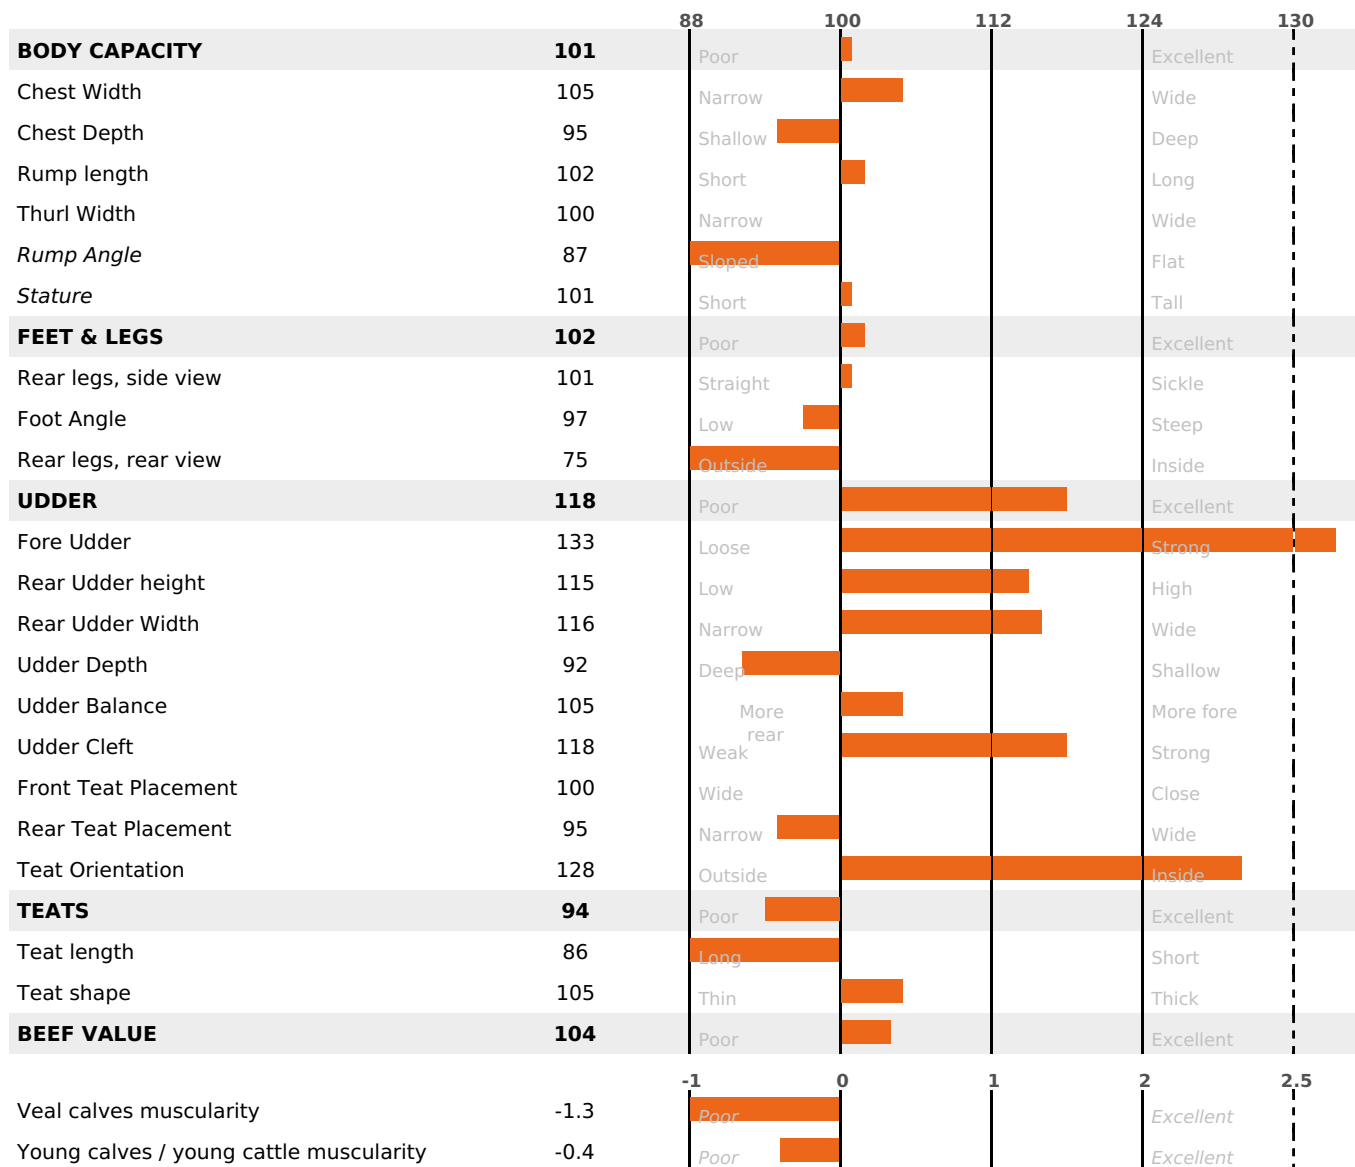

GRAZING

PRODUCTION

Milk Synthesis +9

627 daughter(s) - 488 Herd(s) - Rel. 95%

MILK	PROT. (KG)	FAT (KG)	PROT. (%)	FAT (%)	DIGER	K-CAS	B-CAS
+53	+6	+9	+0.06	+0.07	0.6	BB	A2A2

FUNCTIONAL

MILCA : MIF / MTCP : MTF
MTETR : NC

CALV. EASE	D. CALV. EASE	CALF VIT	D. CALF VIT.
95	95	95	95

HEALTH

NEW

206 daughter(s) - 170 Herd(s) - **Reliability 86**

FR 5383678557 - N° 94081

BREEDER : GAEC FROUIN

DAM : JUDICIEUSE

2-303 7255KG 40,5 33,2