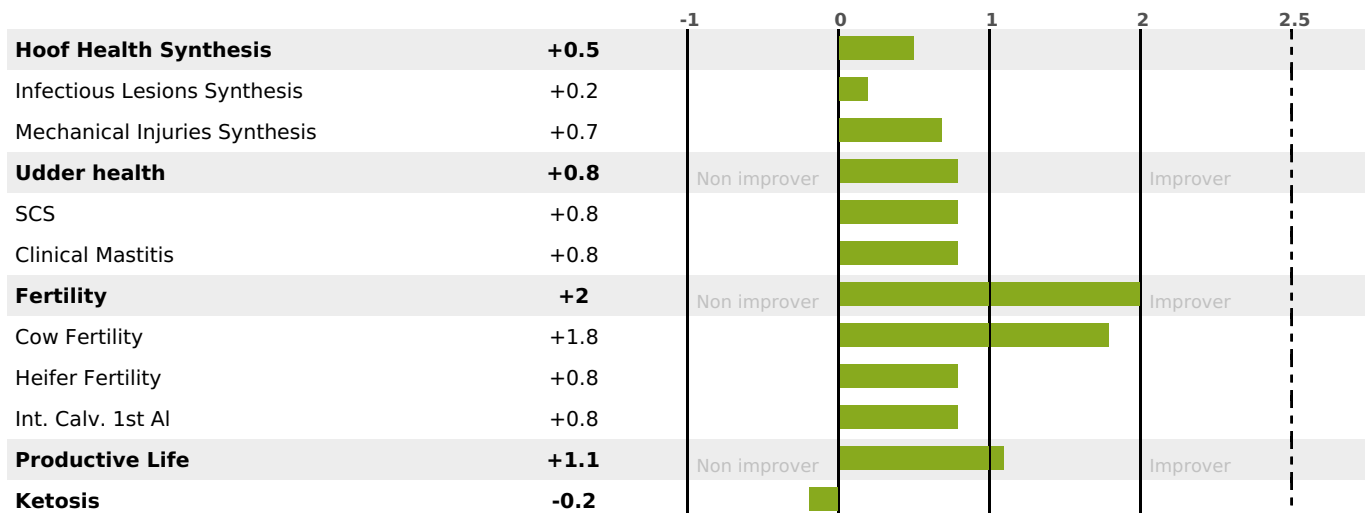

## FUNCTIONAL

MILCA : MIF / MTCP : MTF  
MTETR : NC

CALV. EASE	D. CALV. EASE	CALF VIT	D. CALF VIT.
95	95	95	95

## HEALTH

2.0

NEW

263 daughter(s) - 213 Herd(s) - **Reliability 89**

FR 5383678557 - N° 94081  
 BREEDER : GAEC FROUIN  
 DAM : JUDICIEUSE  
 2-303 7255KG 40,5 33,2