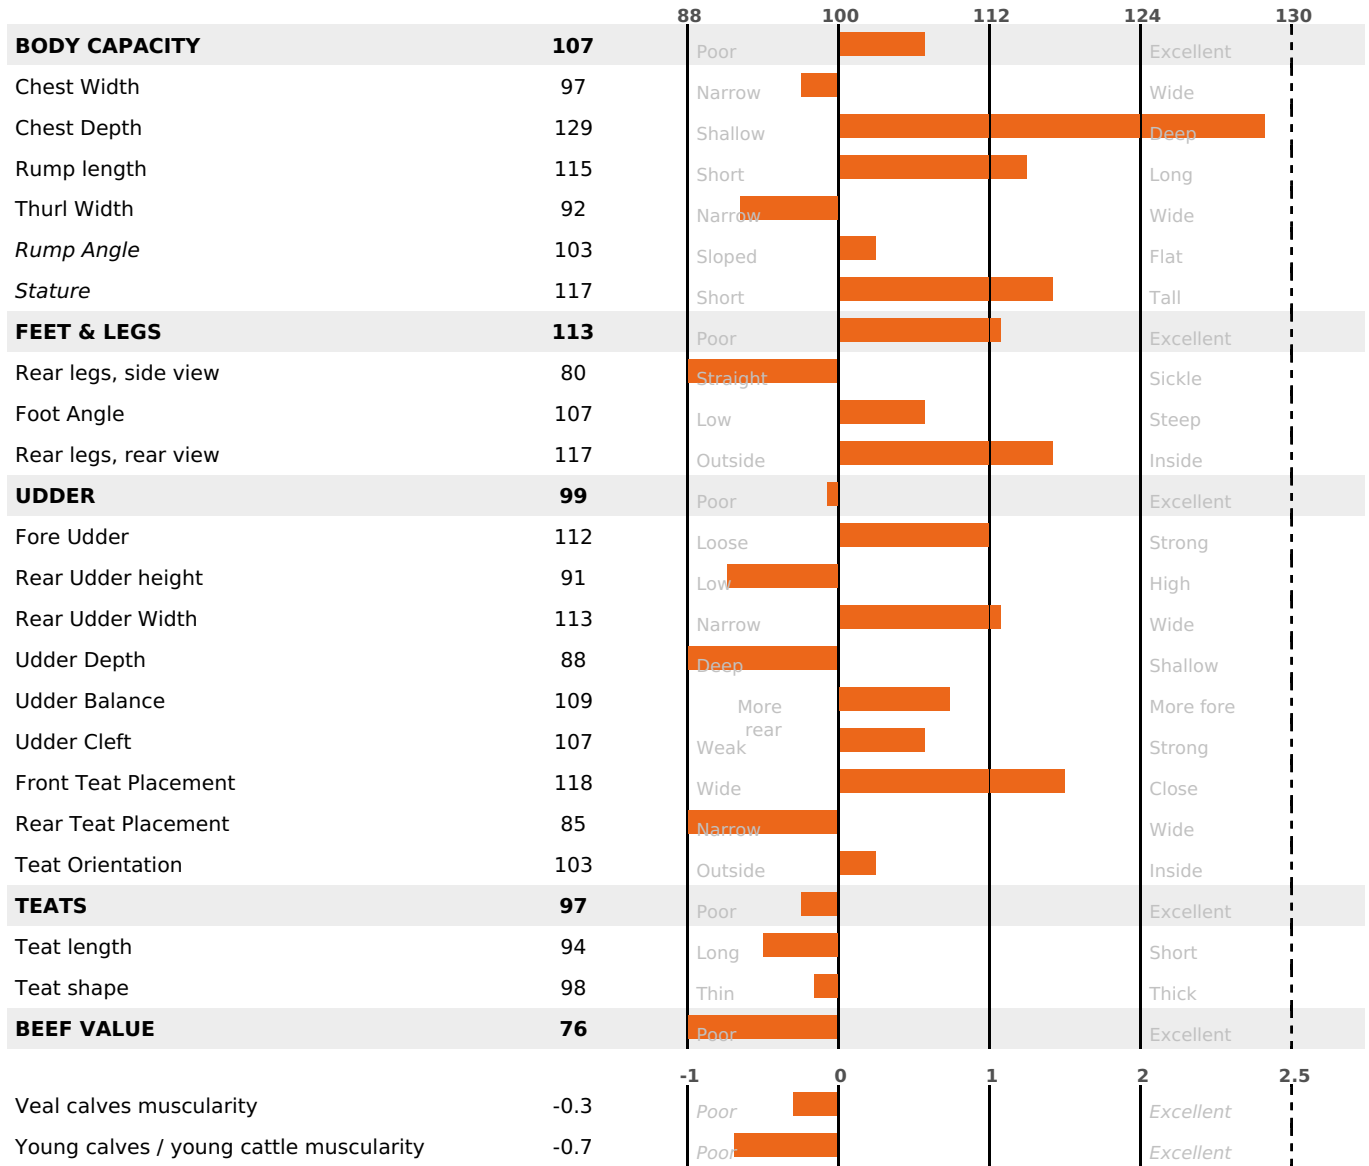

PRODUCTION

Milk Synthesis **+38**

313 daughter(s) - 266 Herd(s) - **Rel. 95%**

MILK	PROT. (KG)	FAT (KG)	PROT. (%)	FAT (%)	DIGER	K-CAS	B-CAS
+1062	+38	+11	+0.05	-0.45	0.2	AB	A1A2

FUNCTIONAL

MILCA : MIF / MTCP : MTF
MTETR : NC

CALV. EASE	D. CALV. EASE	CALF VIT	D. CALF VIT.
80	95	95	95

HEALTH

-0.4

NEW

101 daughter(s) - 87 Herd(s) - **Reliability 81**

FR 7402811739 - N° 94974
 BREEDER : GIE MONTBELIARDE HORIZON
 DAM : MIDETTE
 2-305 10785KG 39,6 35,7