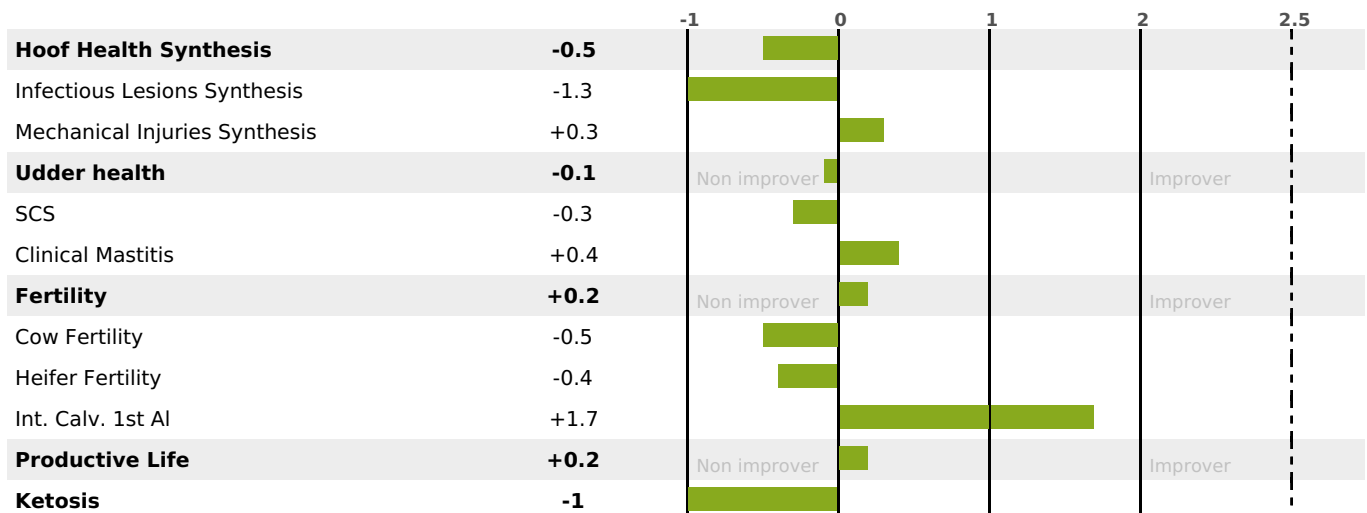

PRODUCTION

Milk Synthesis **+38**

313 daughter(s) - 266 Herd(s) - **Rel. 95%**

MILK	PROT. (KG)	FAT (KG)	PROT. (%)	FAT (%)	DIGER	K-CAS	B-CAS
+1062	+38	+11	+0.05	-0.45	0.2	AB	A1A2

FUNCTIONAL

MILCA : MIF / MTCP : MTF
MTETR : NC

CALV. EASE	D. CALV. EASE	CALF VIT	D. CALF VIT.
80	95	95	95

HEALTH

-0.4

NEW

101 daughter(s) - 87 Herd(s) - **Reliability 81**

FR 7402811739 - N° 94974
 BREEDER : GIE MONTBELIARDE HORIZON
 DAM : MIDETTE
 2-305 10785KG 39,6 35,7