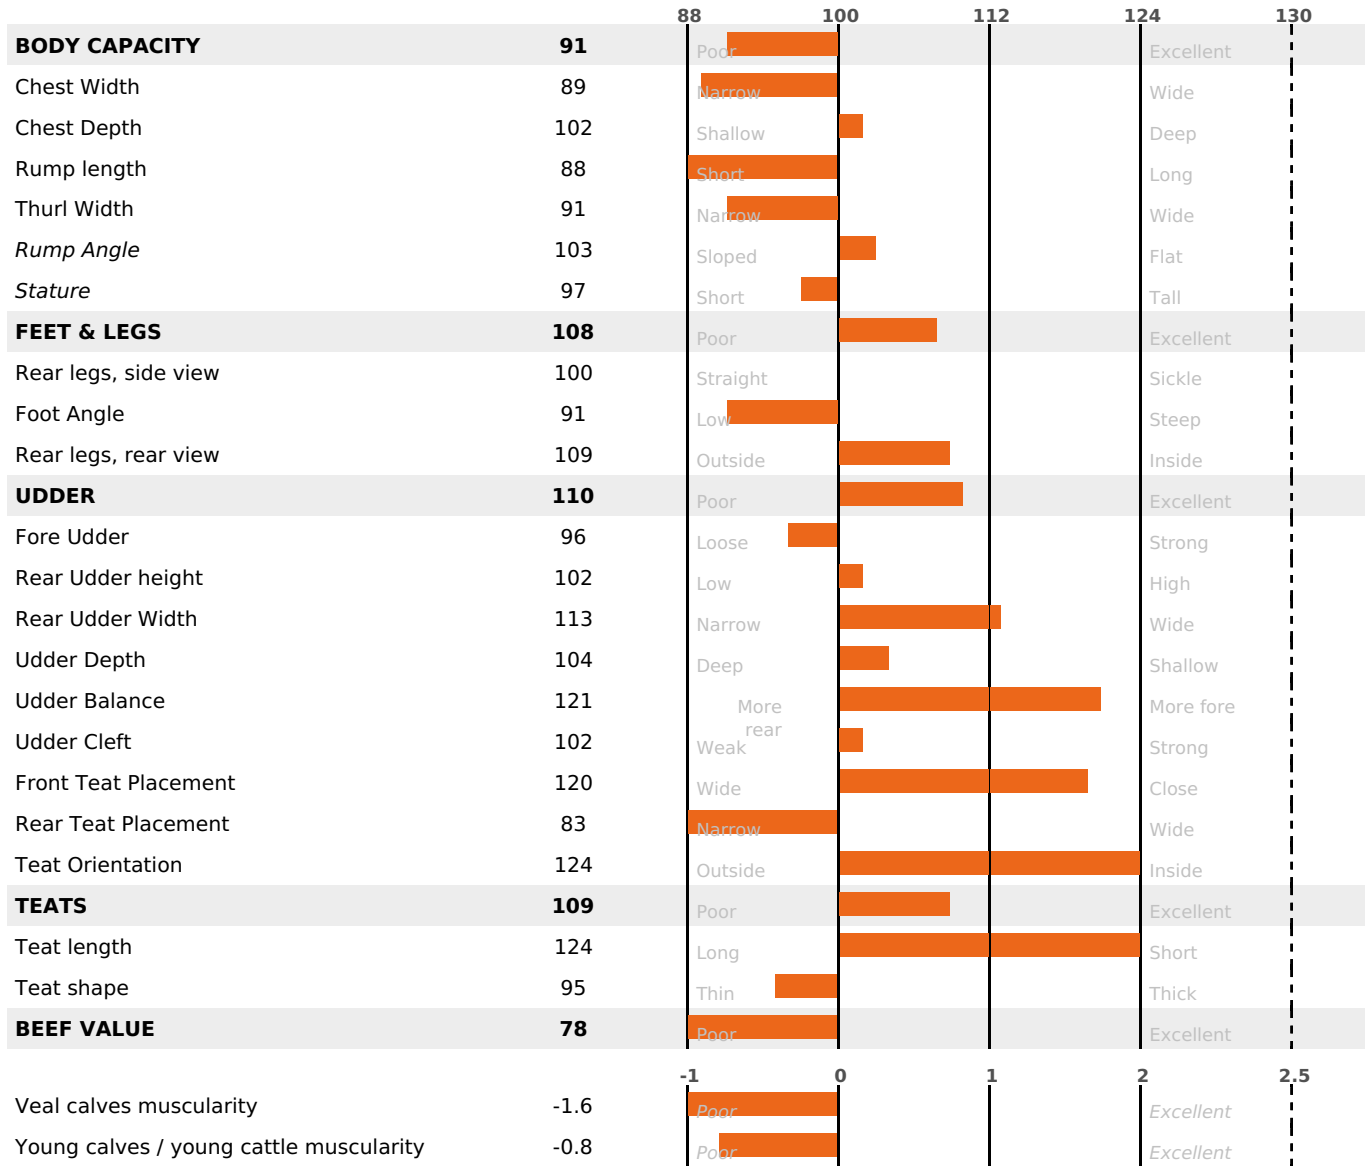

## PRODUCTION

Milk Synthesis **+47**

78 daughter(s) - 70 Herd(s) - **Rel. 89%**

MILK	PROT. (KG)	FAT (KG)	PROT. (%)	FAT (%)	DIGER	K-CAS	B-CAS
+1793	+45	+38	-0.21	-0.49	-0.7	BB	A2A2

## FUNCTIONAL

MILCA : MIF / MTCP : MTF  
MTETR : NC

CALV. EASE	D. CALV. EASE	CALF VIT	D. CALF VIT.
95	95	95	95

## HEALTH

54 daughter(s) - 51 Herd(s) - **Reliability 75**

FR 2528053435 - N° 95498  
 BREEDER : GAEC DE LA COMBE  
 DAM : MAJESTE  
 2-305 8722KG 37 37,7