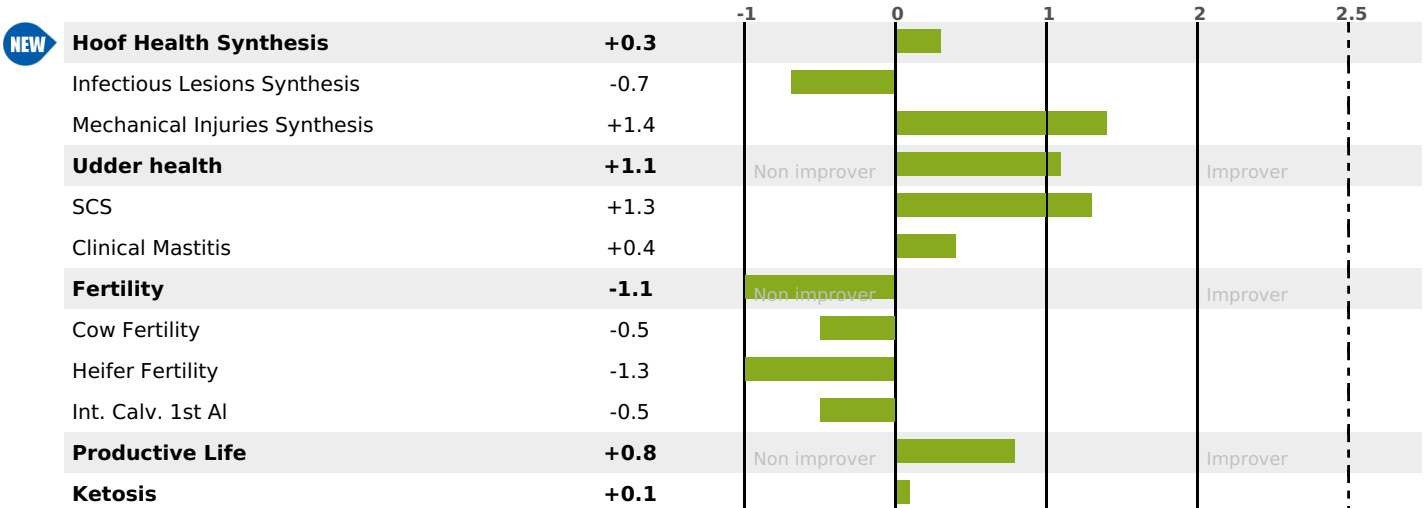

OCOMBES

ISU

MARADONA / ISOBUS / GALAGO

137

AVAILABLE

GRAZING

PRODUCTION

Milk Synthesis **+47**

78 daughter(s) - 70 Herd(s) - **Rel. 89%**

MILK	PROT. (KG)	FAT (KG)	PROT. (%)	FAT (%)	DIGER	K-CAS	B-CAS
+1793	+45	+38	-0.21	-0.49	-0.7	BB	A2A2

FUNCTIONAL

MILCA : MIF / MTCP : MTF
MTETR : NC

CALV. EASE	D. CALV. EASE	CALF VIT	D. CALF VIT.
95	95	95	95

HEALTH