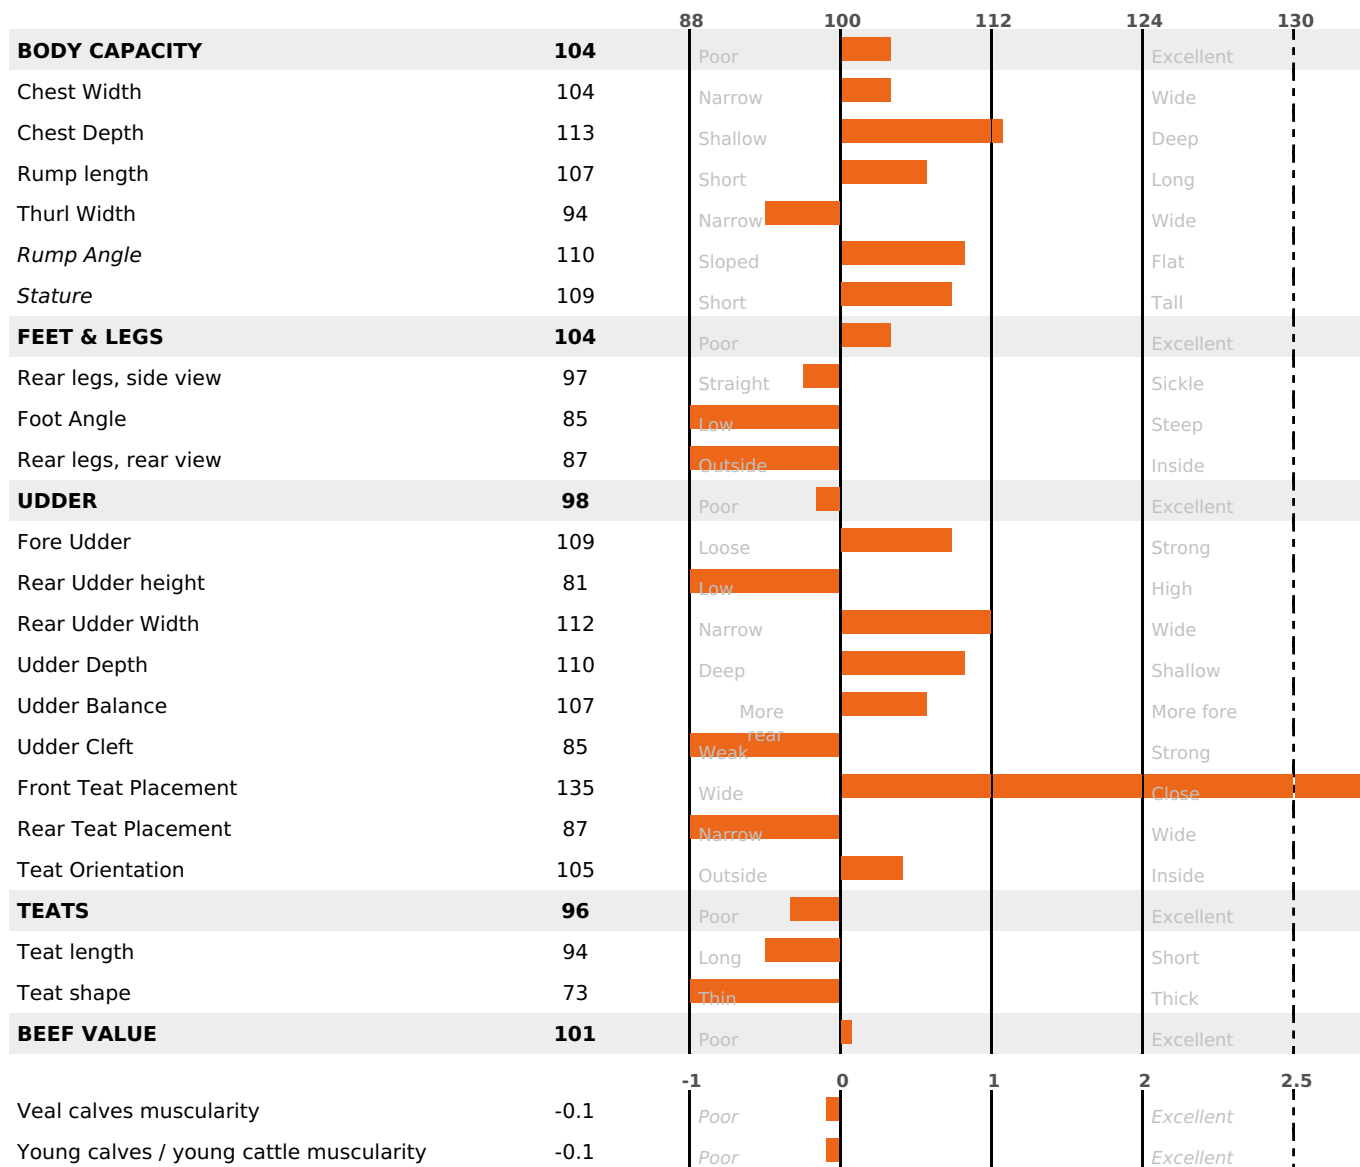

GRAZING

PRODUCTION

Milk Synthesis **+28**

746 daughter(s) - 601 Herd(s) - **Rel. 95%**

MILK	PROT. (KG)	FAT (KG)	PROT. (%)	FAT (%)	DIGER	K-CAS	B-CAS
+876	+27	+14	-0.01	-0.3	0.7	AB	A1A2

FUNCTIONAL

MILCA : MIF / MTCP : MTF
MTETR : NC

CALV. EASE	D. CALV. EASE	CALF VIT	D. CALF VIT.
95	95	95	95

HEALTH

1.9

NEW

251 daughter(s) - 214 Herd(s) - **Reliability 88**

FR 2527622694 - N° 94618
 BREEDER : GAEC LES BEGUINES
 DAM : LICONE
 5-305 13666KG 37.6 33,1