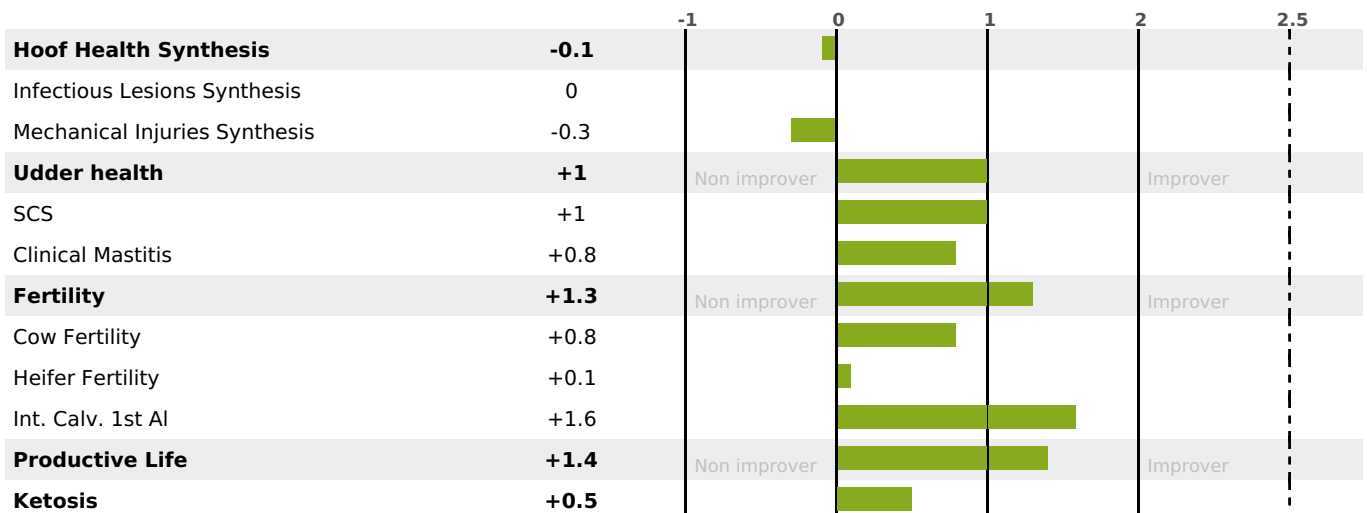

GRAZING

PRODUCTION

Milk Synthesis **+28**

746 daughter(s) - 601 Herd(s) - **Rel. 95%**

MILK	PROT. (KG)	FAT (KG)	PROT. (%)	FAT (%)	DIGER	K-CAS	B-CAS
+876	+27	+14	-0.01	-0.3	0.7	AB	A1A2

FUNCTIONAL

MILCA : MIF / MTCP : MTF
MTETR : NC

CALV. EASE	D. CALV. EASE	CALF VIT	D. CALF VIT.
95	95	95	95

HEALTH

1.9

NEW

251 daughter(s) - 214 Herd(s) - **Reliability 88**

FR 2527622694 - N° 94618
 BREEDER : GAEC LES BEGUINES
 DAM : LICONE
 5-305 13666KG 37.6 33,1