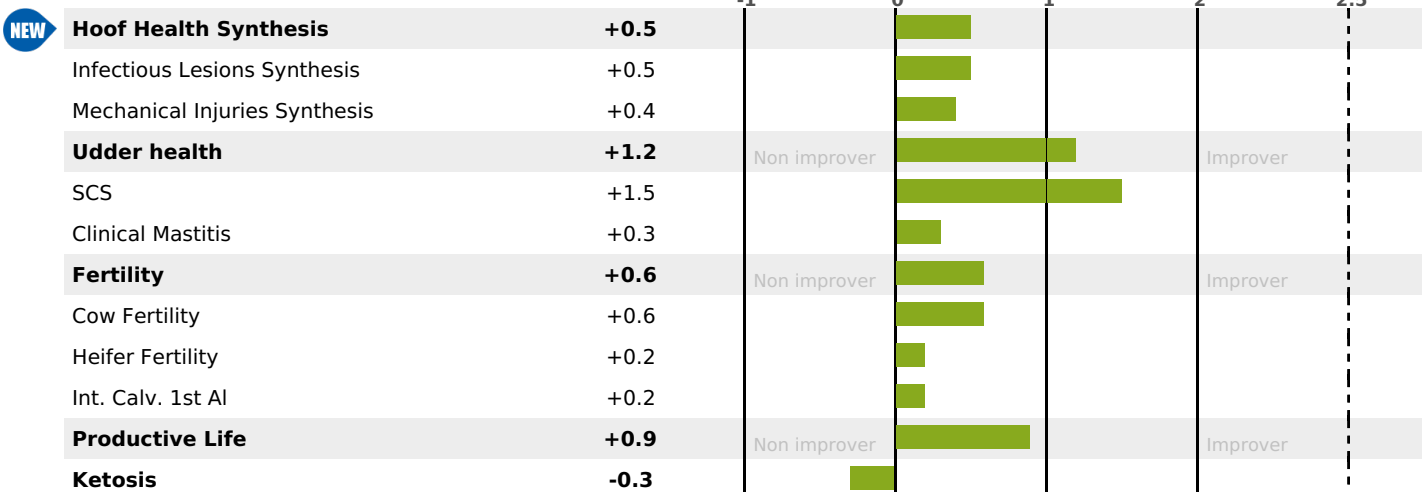

GRAZING

PRODUCTION

Milk Synthesis **+52**

221 daughter(s) - 193 Herd(s) - **Rel. 95%**

MILK	PROT. (KG)	FAT (KG)	PROT. (%)	FAT (%)	DIGER	K-CAS	B-CAS
+966	+40	+54	+0.11	+0.22	0.7	BB	A1A2

FUNCTIONAL

MILCA : MIF / MTCP : MTF
MTETR : NC

CALV. EASE	D. CALV. EASE	CALF VIT	D. CALF VIT.
95	95	95	95

HEALTH

TYPE

120

245 daughter(s) - 190 Herd(s) - **Reliability 88**

FR 7033830761 - N° 95505
 BREEDER : M GARNY JEROME
 DAM : MACARENA
 1-305 5969KG 39,7 37,6