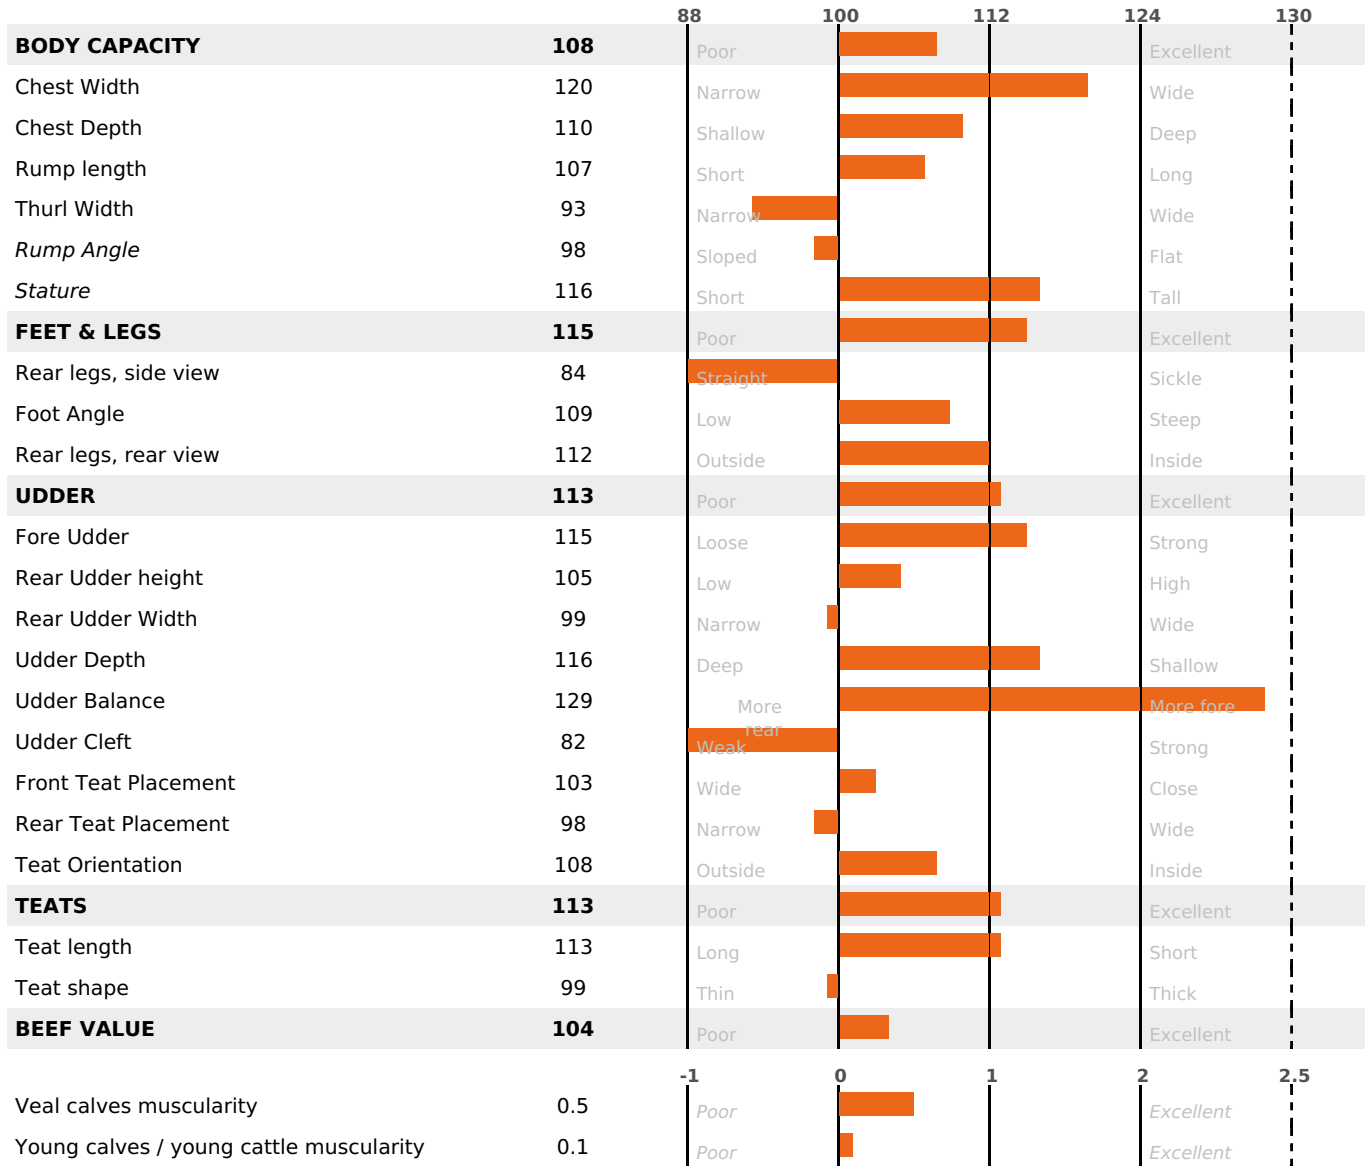

## PRODUCTION

Milk Synthesis **+44**

1850 daughter(s) - 1210 Herd(s) - **Rel. 95%**

MILK	PROT. (KG)	FAT (KG)	PROT. (%)	FAT (%)	DIGER	K-CAS	B-CAS
<b>+773</b>	<b>+33</b>	<b>+48</b>	<b>+0.1</b>	<b>+0.23</b>	<b>0.6</b>	<b>BB</b>	<b>A1A2</b>

## FUNCTIONAL

MILCA : MIF / MTCP : MTF  
MTETR : NC

CALV. EASE	D. CALV. EASE	CALF VIT	D. CALF VIT.
<b>95</b>	<b>95</b>	<b>95</b>	<b>95</b>

## HEALTH

1.3

NEW

691 daughter(s) - 472 Herd(s) - **Reliability 95**

FR 7033830761 - N° 95505  
 BREEDER : M GARNY JEROME  
 DAM : MACARENA  
 1-305 5969KG 39,7 37,6