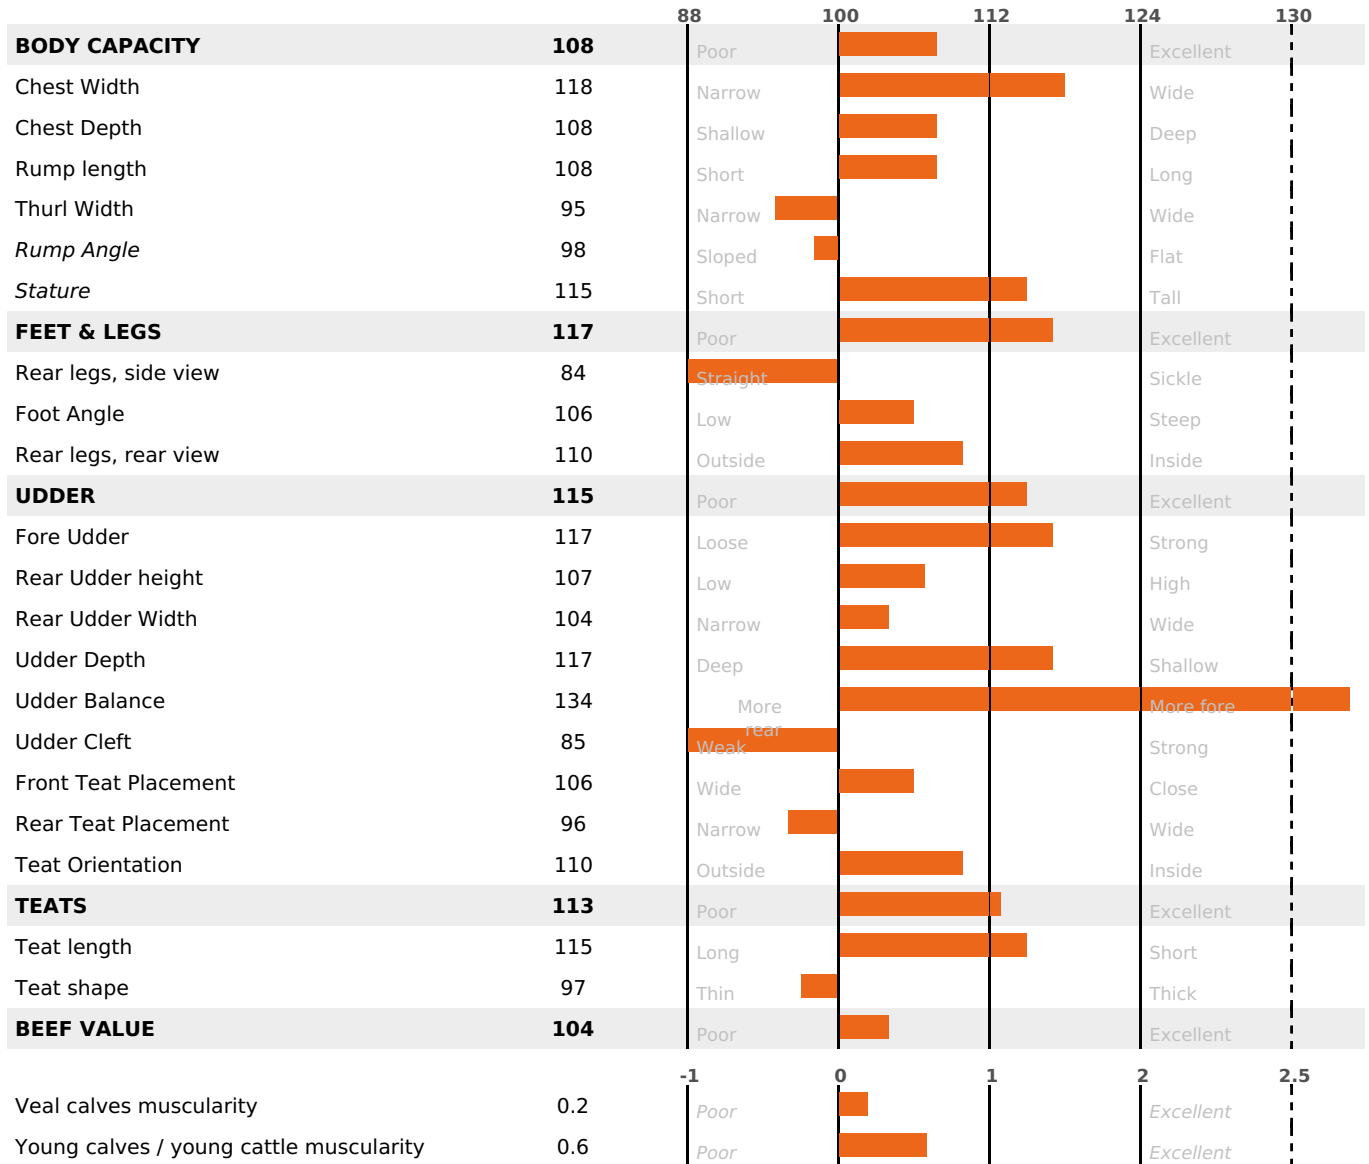

GRAZING

PRODUCTION

Milk Synthesis **+52**

221 daughter(s) - 193 Herd(s) - **Rel. 95%**

MILK	PROT. (KG)	FAT (KG)	PROT. (%)	FAT (%)	DIGER	K-CAS	B-CAS
+966	+40	+54	+0.11	+0.22	0.7	BB	A1A2

FUNCTIONAL

MILCA : MIF / MTCP : MTF
MTETR : NC

CALV. EASE	D. CALV. EASE	CALF VIT	D. CALF VIT.
95	95	95	95

HEALTH

TYPE

120

245 daughter(s) - 190 Herd(s) - **Reliability 88**

FR 7033830761 - N° 95505
 BREEDER : M GARNY JEROME
 DAM : MACARENA
 1-305 5969KG 39,7 37,6