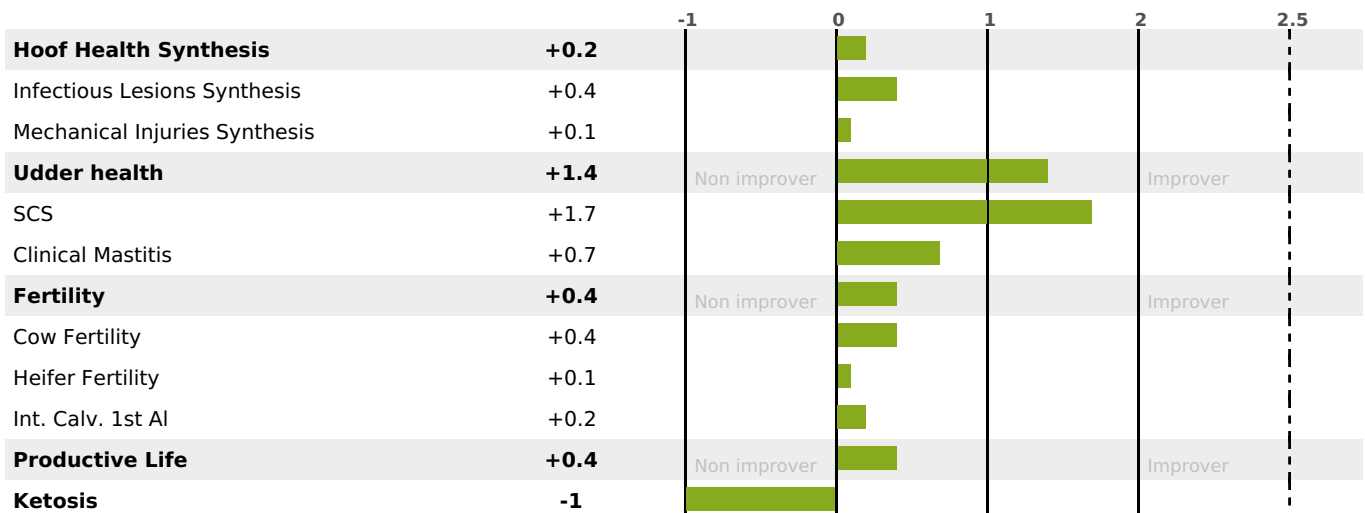

HEALTH

1.3

NEW