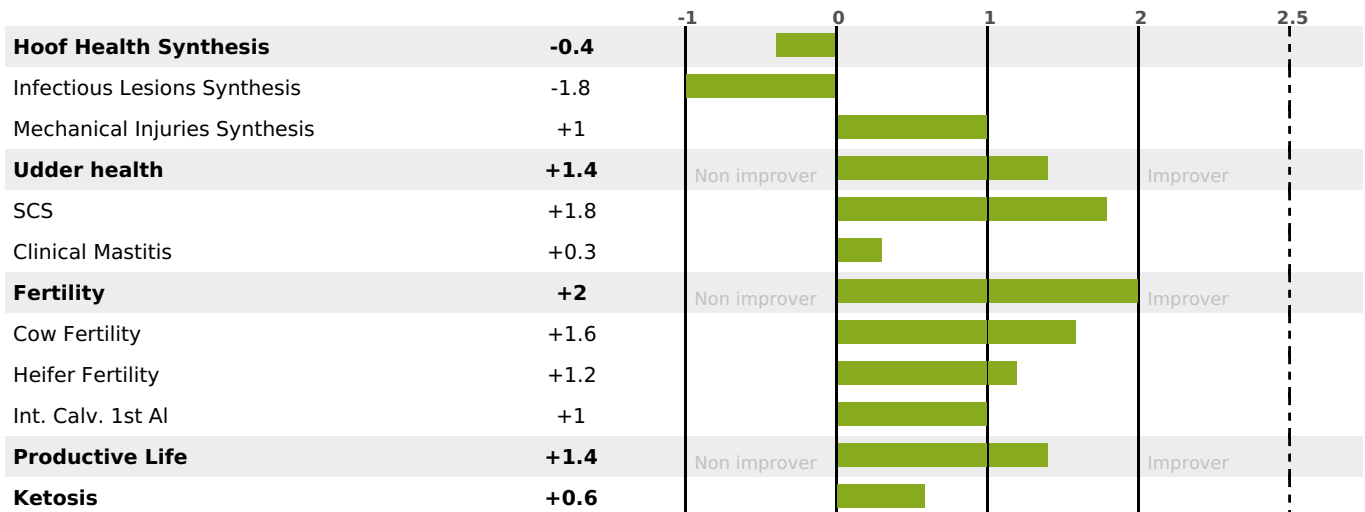

## FUNCTIONAL

MILCA : MIF / MTCP : MTF  
MTETR : MTRF

CALV. EASE	D. CALV. EASE	CALF VIT	D. CALF VIT.
<b>95</b>	<b>95</b>	<b>95</b>	<b>95</b>

## HEALTH

NEW

2 daughter(s) - 2 Herd(s) - **Reliability**

**67**

FR 5353907127 - N° 95572  
 BREEDER : GAEC DU GRAND BOURG  
 DAM : MANDARINE  
 3-305 9606KG 35,5 35,1