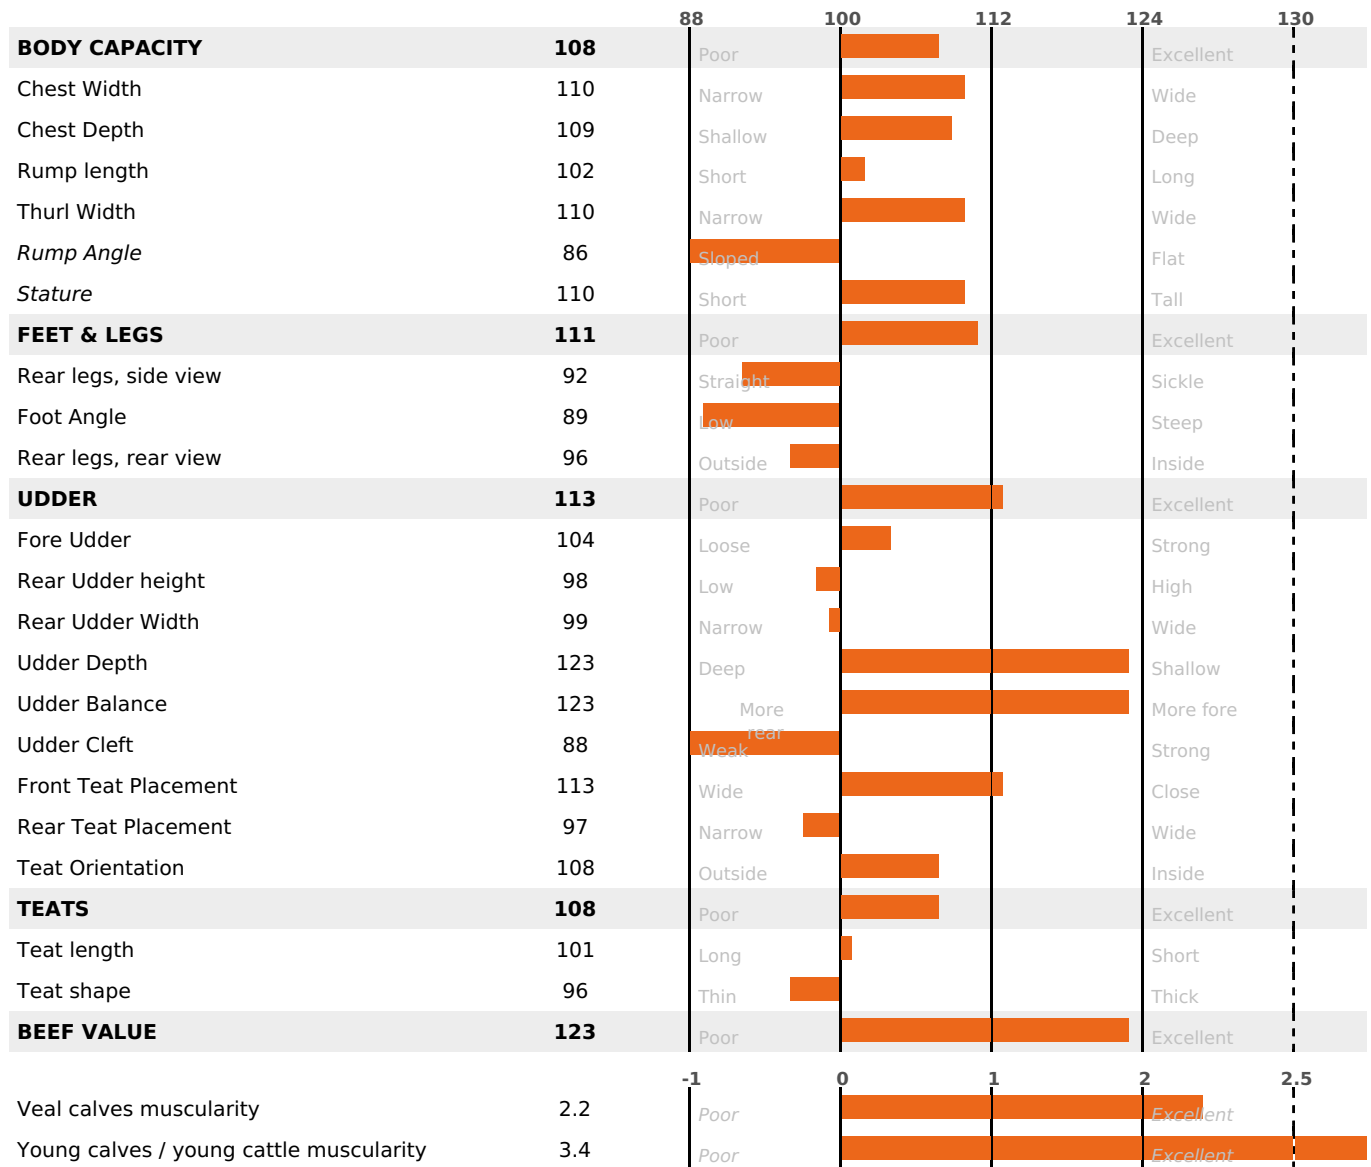

## PRODUCTION

Milk Synthesis **+35**

daughter(s) - Herd(s) - **Rel. 77%**

MILK	PROT. (KG)	FAT (KG)	PROT. (%)	FAT (%)	DIGER	K-CAS	B-CAS
<b>+924</b>	<b>+30</b>	<b>+29</b>	<b>+0.02</b>	<b>-0.1</b>	<b>0.2</b>	<b>BB</b>	<b>A2A2</b>

## FUNCTIONAL

MILCA : MIF / MTCP : MTF  
MTETR : MTRF

CALV. EASE	D. CALV. EASE	CALF VIT	D. CALF VIT.
<b>95</b>	<b>95</b>	<b>95</b>	<b>95</b>

## HEALTH

NEW

2 daughter(s) - 2 Herd(s) - **Reliability**

**67**

FR 5353907127 - N° 95572  
 BREEDER : GAEC DU GRAND BOURG  
 DAM : MANDARINE  
 3-305 9606KG 35,5 35,1