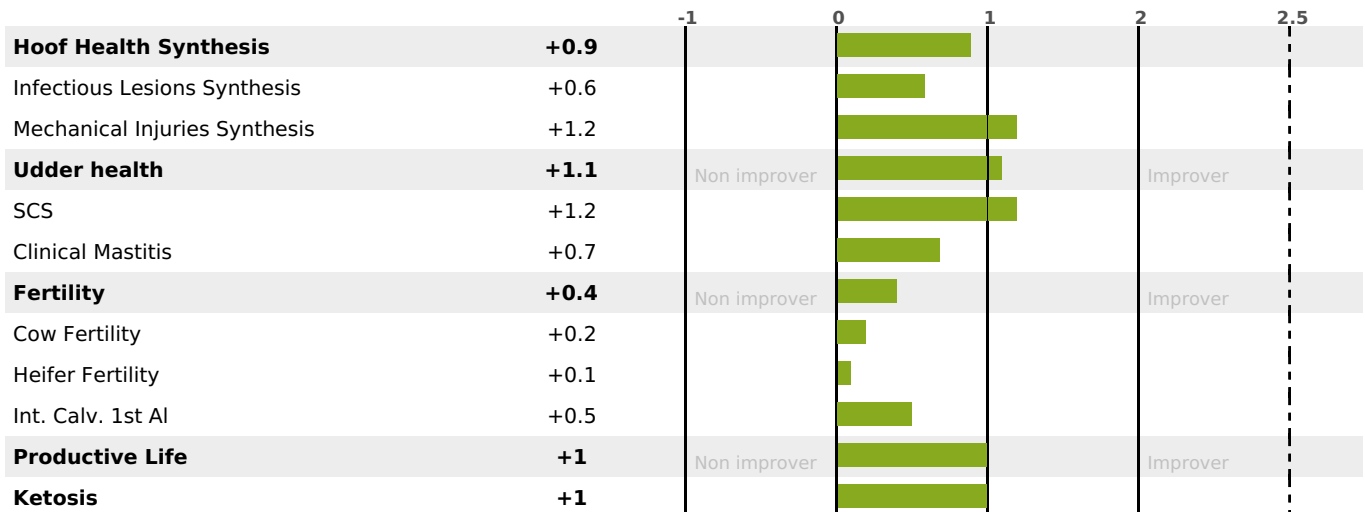

GRAZING

PRODUCTION

Milk Synthesis **+30**

372 daughter(s) - 280 Herd(s) - **Rel. 95%**

MILK	PROT. (KG)	FAT (KG)	PROT. (%)	FAT (%)	DIGER	K-CAS	B-CAS
-36	+17	+40	+0.27	+0.6	-0.6	AB	A1A2

FUNCTIONAL

MILCA : MIF / MTCP : MTF
MTETR : MTRC

CALV. EASE	D. CALV. EASE	CALF VIT	D. CALF VIT.
95	95	95	95

HEALTH

NEW

350 daughter(s) - 277 Herd(s) - **Reliability 91**

FR 4318213411 - N° 95720
 BREEDER : GAEC BOURCELOT
 DAM : MARQUISE
 2-305 10265KG 45,1 36,5