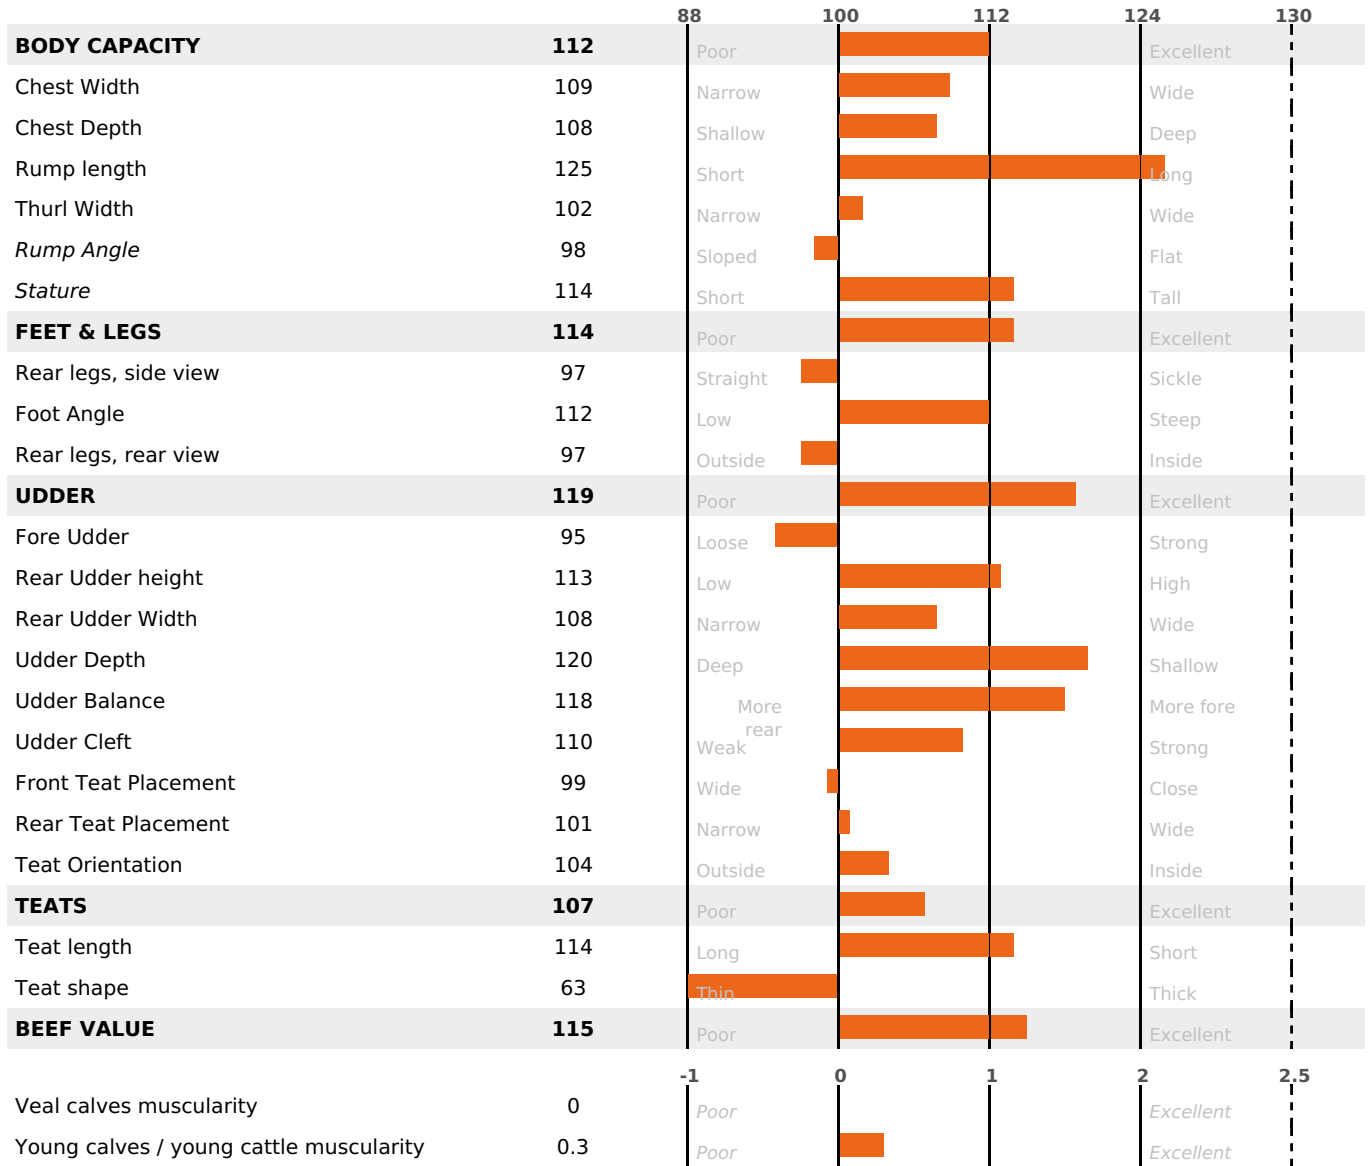

GRAZING

PRODUCTION

Milk Synthesis **+30**

372 daughter(s) - 280 Herd(s) - **Rel. 95%**

MILK	PROT. (KG)	FAT (KG)	PROT. (%)	FAT (%)	DIGER	K-CAS	B-CAS
-36	+17	+40	+0.27	+0.6	-0.6	AB	A1A2

FUNCTIONAL

MILCA : MIF / MTCP : MTF
MTETR : MTRC

CALV. EASE	D. CALV. EASE	CALF VIT	D. CALF VIT.
95	95	95	95

HEALTH

NEW

350 daughter(s) - 277 Herd(s) - **Reliability 91**

FR 4318213411 - N° 95720
 BREEDER : GAEC BOURCELOT
 DAM : MARQUISE
 2-305 10265KG 45,1 36,5