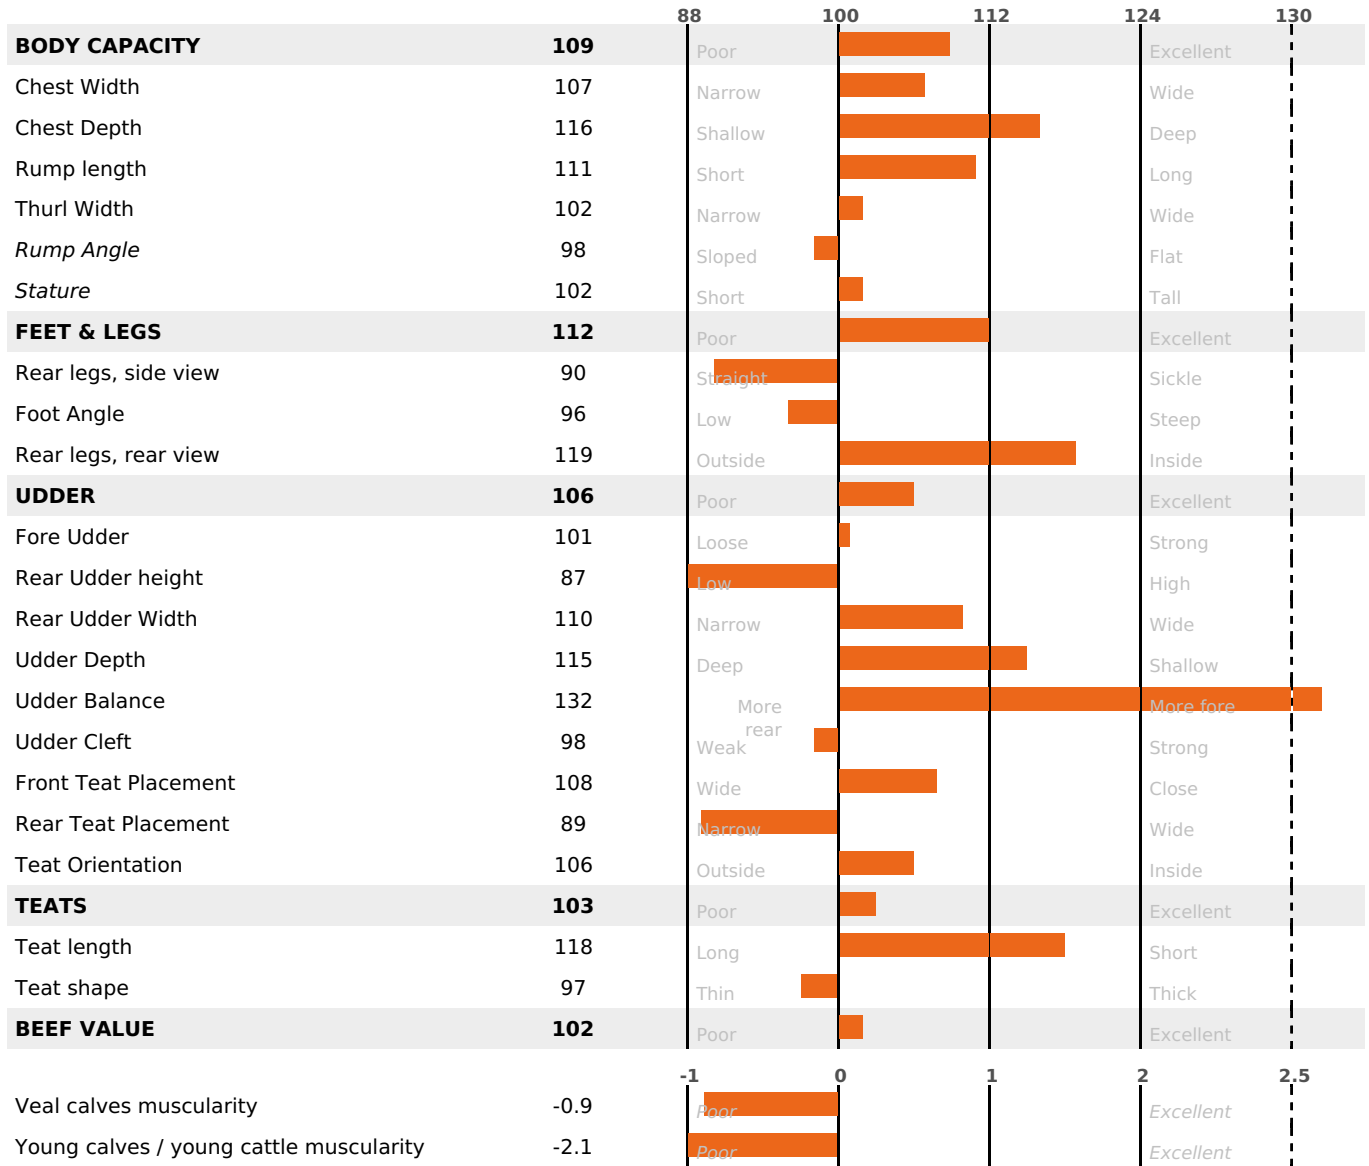

PRODUCTION

Milk Synthesis **+34**

190 daughter(s) - 146 Herd(s) - **Rel. 94%**

MILK	PROT. (KG)	FAT (KG)	PROT. (%)	FAT (%)	DIGER	K-CAS	B-CAS
+300	+28	+17	+0.27	+0.05	-0.5	BB	A2A2

FUNCTIONAL

MILCA : MIF / MTCP : MTF
MTETR : NC

CALV. EASE	D. CALV. EASE	CALF VIT	D. CALF VIT.
95	95	95	95

HEALTH

NEW

124 daughter(s) - 100 Herd(s) - **Reliability 82**

FR 2545422137 - N° 94957
 BREEDER : EARL CATTET BENOIT
 DAM : MISS
 3-305 7593KG 41,6 39,3