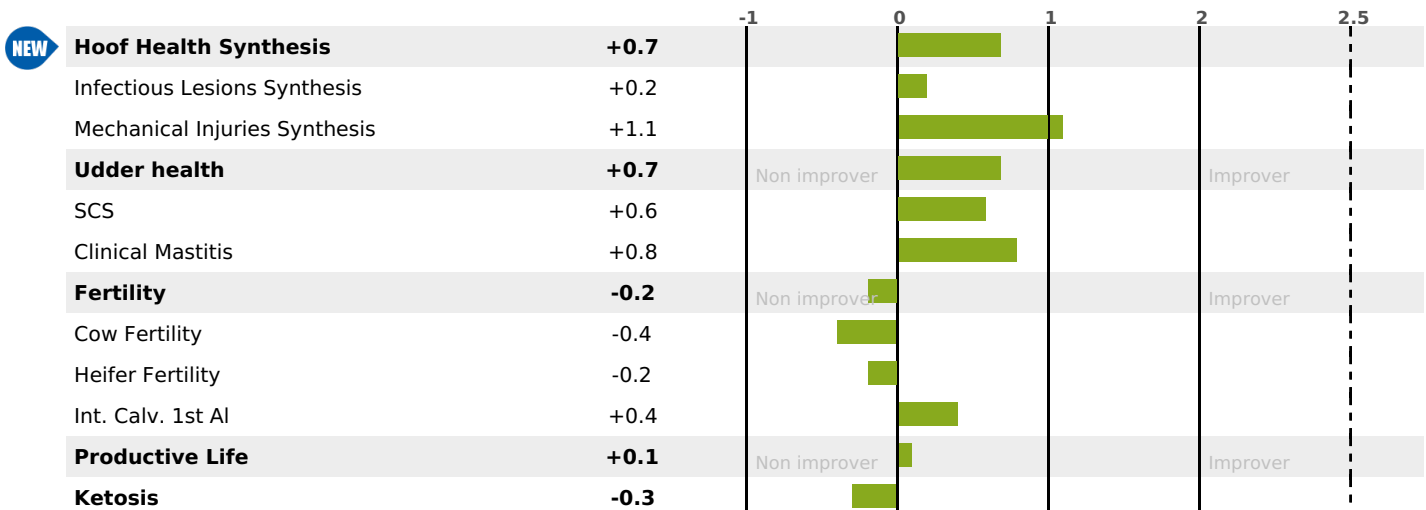

PRODUCTION

Milk Synthesis **+43**

68 daughter(s) - 61 Herd(s) - **Rel. 88%**

MILK	PROT. (KG)	FAT (KG)	PROT. (%)	FAT (%)	DIGER	K-CAS	B-CAS
+306	+37	+16	+0.39	+0.03	-0.9	BB	A2A2

FUNCTIONAL

MILCA : MIF / MTCP : MTF
MTETR : NC

CALV. EASE	D. CALV. EASE	CALF VIT	D. CALF VIT.
95	92	95	95

HEALTH

28 daughter(s) - 25 Herd(s) - **Reliability 67**

FR 0118026181 - N° 94989
 BREEDER : GIE MONTBELIARDE HORIZON
 DAM : MELODY
 2-305 8837KG 43,2 36,3