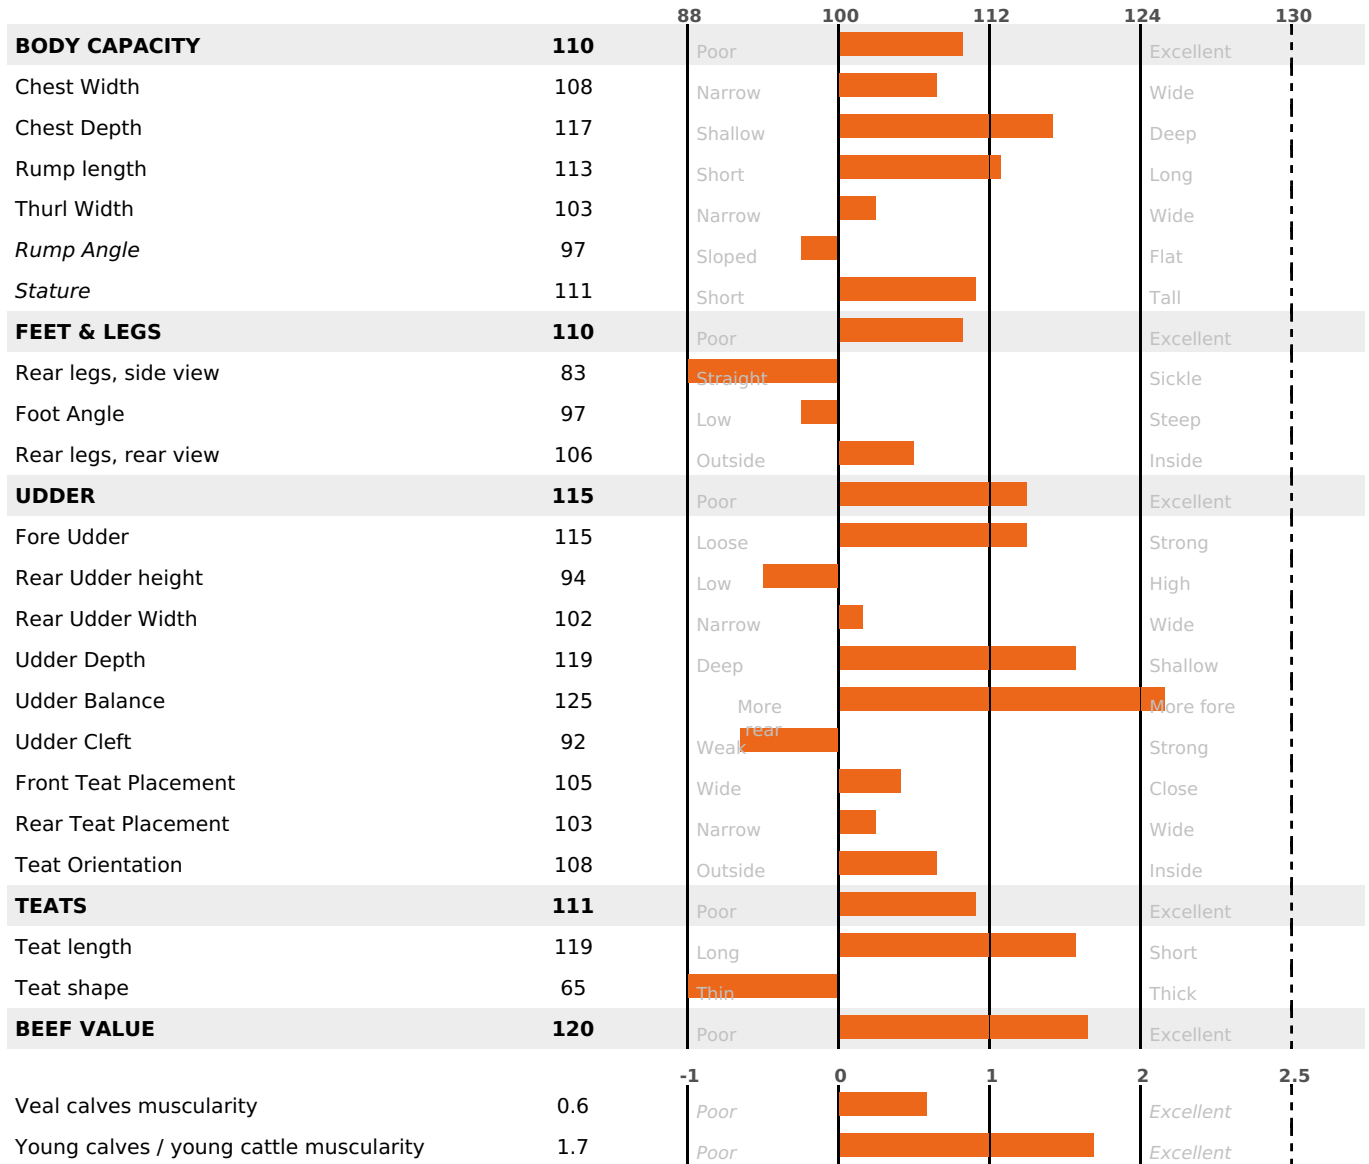

GRAZING

PRODUCTION

Milk Synthesis +24

356 daughter(s) - 305 Herd(s) - Rel. 95%

MILK	PROT. (KG)	FAT (KG)	PROT. (%)	FAT (%)	DIGER	K-CAS	B-CAS
+195	+15	+31	+0.14	+0.33	-0.3	AB	A1A2

FUNCTIONAL

MILCA : MIF / MTCP : MTF
MTETR : NC

CALV. EASE	D. CALV. EASE	CALF VIT	D. CALF VIT.
87	95	95	95

HEALTH

NEW

TYPE

120

217 daughter(s) - 178 Herd(s) - **Reliability 87**

FR 4318187551 - N° 94990
 BREEDER : GAEC BOURCELOT
 DAM : MARQUISE
 2-305 10265KG 45,1 36,5