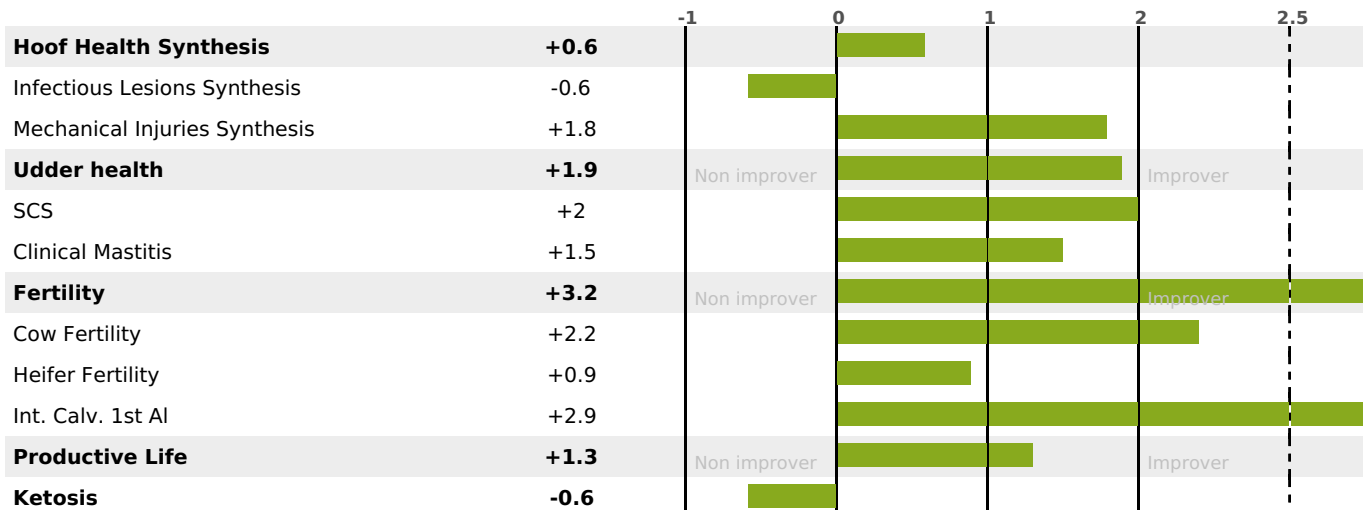

GRAZING

PRODUCTION

Milk Synthesis +24

356 daughter(s) - 305 Herd(s) - Rel. 95%

MILK	PROT. (KG)	FAT (KG)	PROT. (%)	FAT (%)	DIGER	K-CAS	B-CAS
+195	+15	+31	+0.14	+0.33	-0.3	AB	A1A2

FUNCTIONAL

MILCA : MIF / MTCP : MTF
MTETR : NC

CALV. EASE	D. CALV. EASE	CALF VIT	D. CALF VIT.
87	95	95	95

HEALTH

NEW

TYPE

120

217 daughter(s) - 178 Herd(s) - **Reliability 87**

FR 4318187551 - N° 94990
 BREEDER : GAEC BOURCELOT
 DAM : MARQUISE
 2-305 10265KG 45,1 36,5