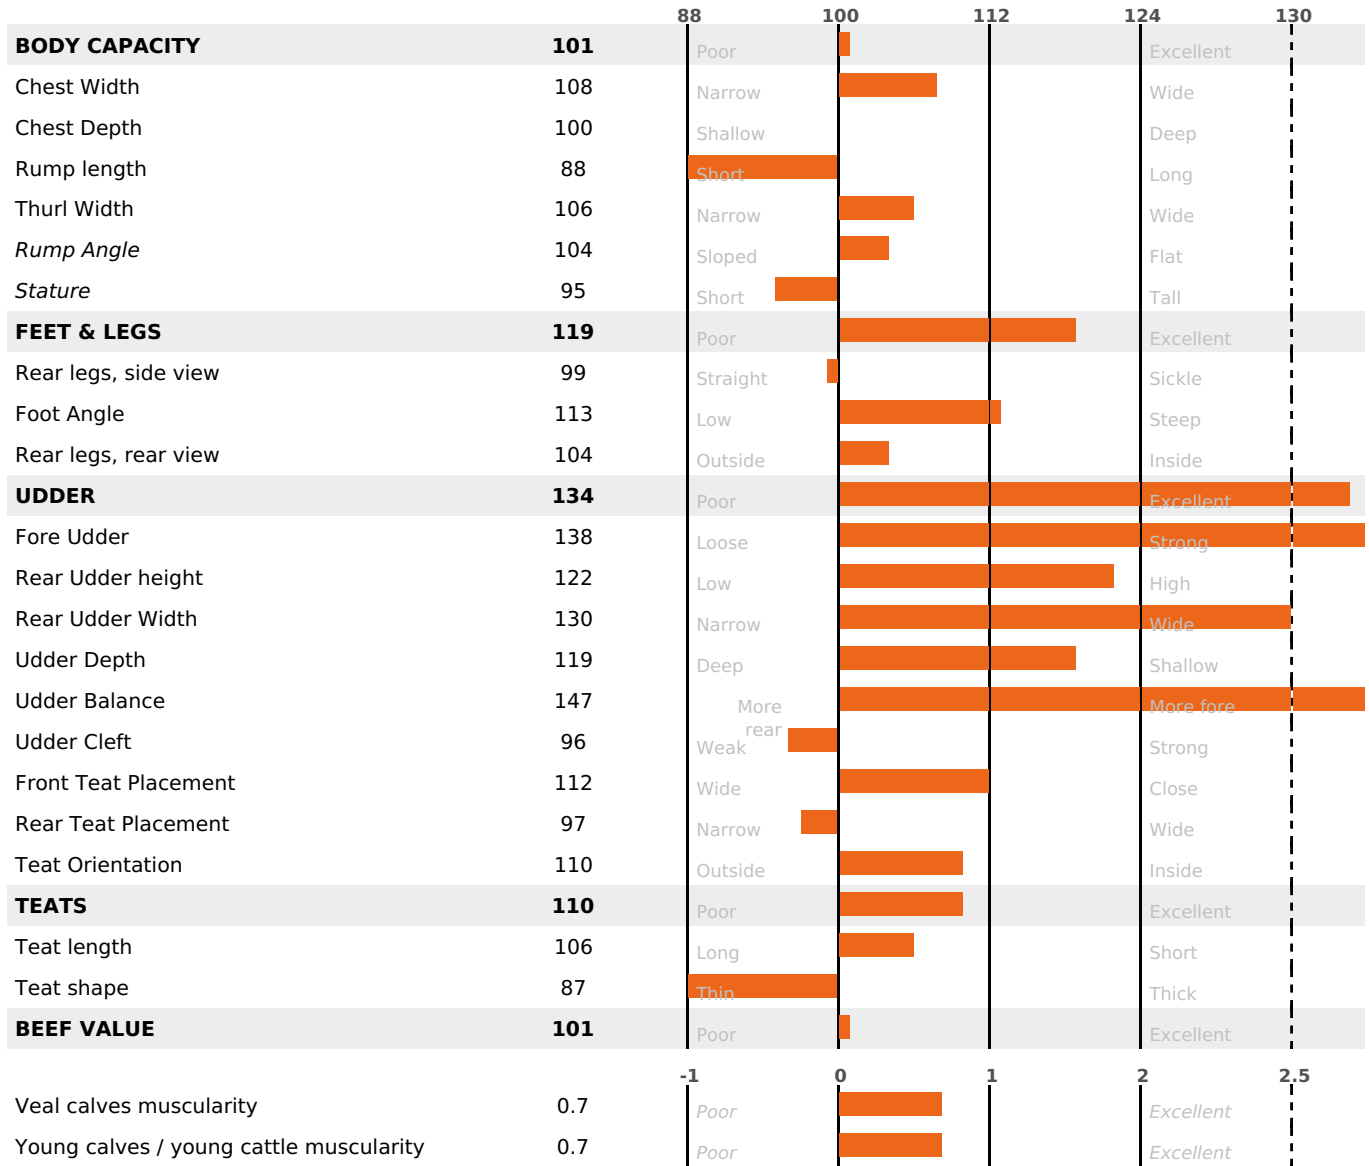

GRAZING

PRODUCTION

Milk Synthesis **+41**

1518 daughter(s) - 953 Herd(s) - **Rel. 95%**

MILK	PROT. (KG)	FAT (KG)	PROT. (%)	FAT (%)	DIGER	K-CAS	B-CAS
+698	+37	+19	+0.19	-0.13	-0.6	BB	A2A2

FUNCTIONAL

MILCA : MIF / MTCP : MTF
MTETR : MTRF

CALV. EASE	D. CALV. EASE	CALF VIT	D. CALF VIT.
80	72	95	88

HEALTH

-0.7

NEW

641 daughter(s) - 387 Herd(s) - **Reliability 94**

FR 7040356293 - N° 96030
 BREEDER : GAEC BESANCON
 DAM : LIANE
 1-305 9481KG 39,7 36,8