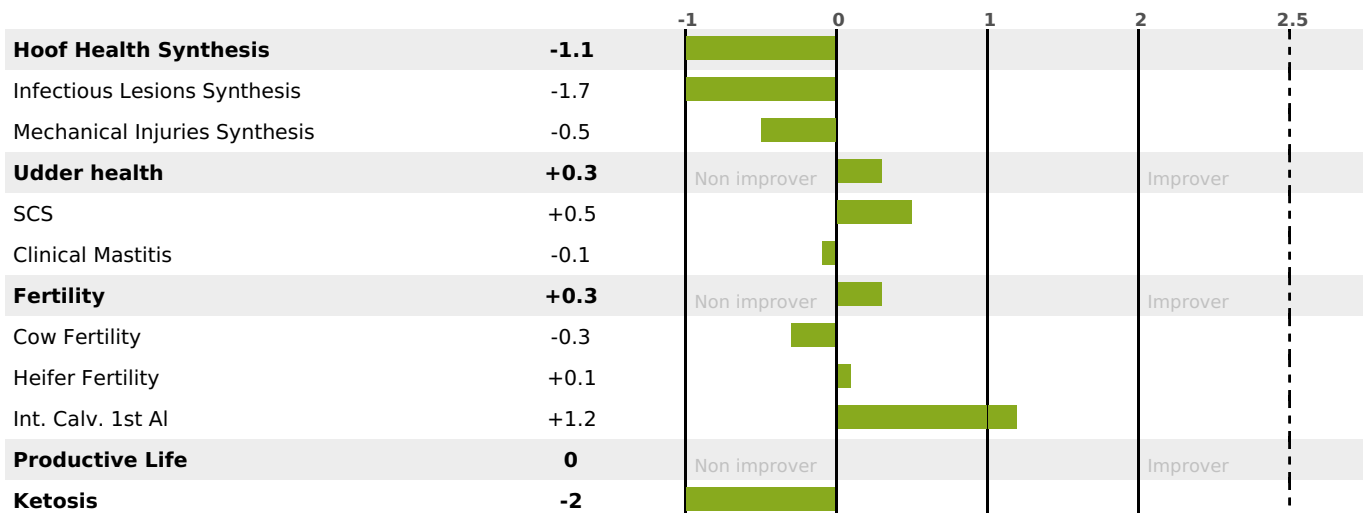

GRAZING

PRODUCTION

Milk Synthesis **+41**

1518 daughter(s) - 953 Herd(s) - **Rel. 95%**

MILK	PROT. (KG)	FAT (KG)	PROT. (%)	FAT (%)	DIGER	K-CAS	B-CAS
+698	+37	+19	+0.19	-0.13	-0.6	BB	A2A2

FUNCTIONAL

MILCA : MIF / MTCP : MTF
MTETR : MTRF

CALV. EASE	D. CALV. EASE	CALF VIT	D. CALF VIT.
80	72	95	88

HEALTH

-0.7

NEW

641 daughter(s) - 387 Herd(s) - **Reliability 94**

FR 7040356293 - N° 96030
 BREEDER : GAEC BESANCON
 DAM : LIANE
 1-305 9481KG 39,7 36,8