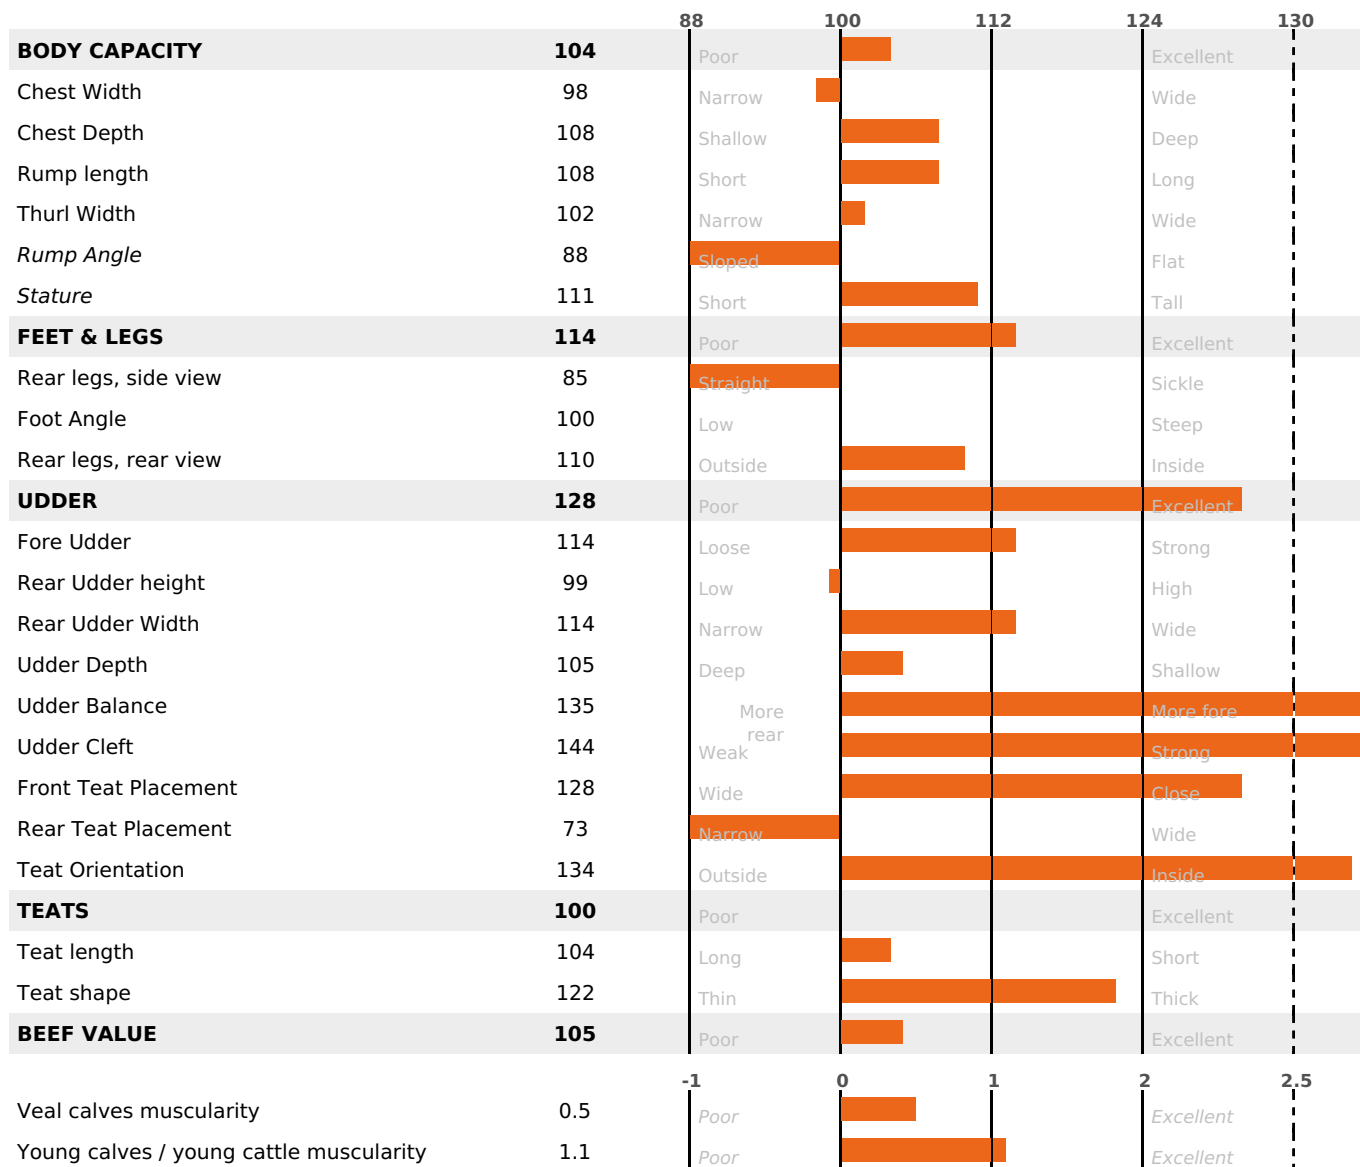

GRAZING

PRODUCTION

Milk Synthesis **+36**

daughter(s) - Herd(s) - **Rel. 76%**

MILK	PROT. (KG)	FAT (KG)	PROT. (%)	FAT (%)	DIGER	K-CAS	B-CAS
+755	+30	+29	+0.09	-0.01	-2.1	AB	A1A2

FUNCTIONAL

MILCA : MIF / MTCP : MTF
MTETR : MTRF

CALV. EASE	D. CALV. EASE	CALF VIT	D. CALF VIT.
95	95	95	95

HEALTH

NEW

daughter(s) - Herd(s) - **Reliability 67**

FR 2543485512 - N° 96864

BREEDER : GAEC DES CERISIERS

DAM : NIVERNAISE

3-305 9140KG 34,3 34,5