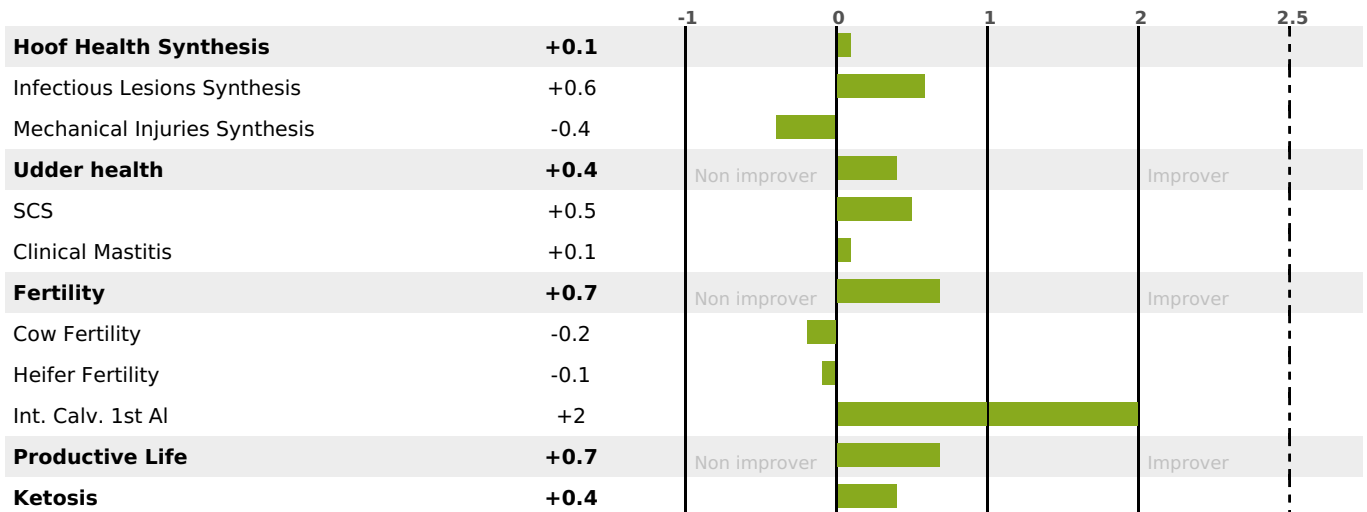

GRAZING

PRODUCTION

Milk Synthesis **+36**

daughter(s) - Herd(s) - **Rel. 76%**

MILK	PROT. (KG)	FAT (KG)	PROT. (%)	FAT (%)	DIGER	K-CAS	B-CAS
+755	+30	+29	+0.09	-0.01	-2.1	AB	A1A2

FUNCTIONAL

MILCA : MIF / MTCP : MTF
MTETR : MTRF

CALV. EASE	D. CALV. EASE	CALF VIT	D. CALF VIT.
95	95	95	95

HEALTH

NEW

daughter(s) - Herd(s) - **Reliability 67**

FR 2543485512 - N° 96864

BREEDER : GAEC DES CERISIERS

DAM : NIVERNAISE

3-305 9140KG 34,3 34,5