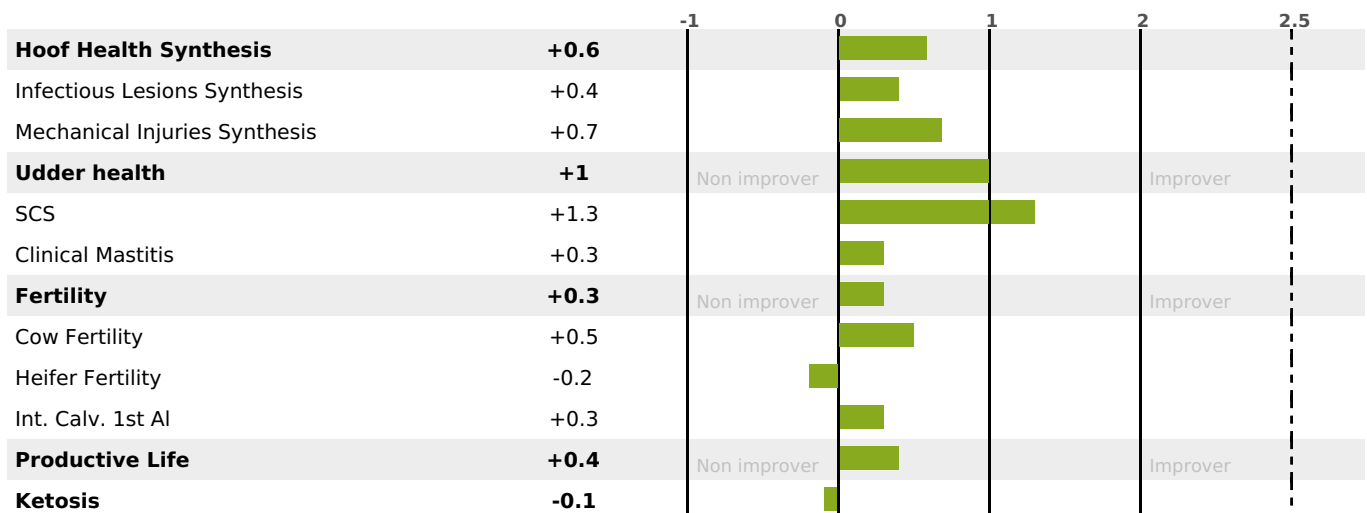

GRAZING

PRODUCTION

Milk Synthesis **+55**

daughter(s) - Herd(s) - **Rel. 77%**

MILK	PROT. (KG)	FAT (KG)	PROT. (%)	FAT (%)	DIGER	K-CAS	B-CAS
+1085	+43	+54	+0.11	+0.17	0.4	BB	A2A2

FUNCTIONAL

MILCA : MIF / MTCP : MTF

MTETR : MTRF

CALV. EASE	D. CALV. EASE	CALF VIT	D. CALF VIT.
86	95	95	95

HEALTH

NEW

daughter(s) - Herd(s) - **Reliability 67**

FR 0120003829 - N° 96856

BREEDER : GAEC DE LA FERME DE BEAULIEU

DAM : NADINE