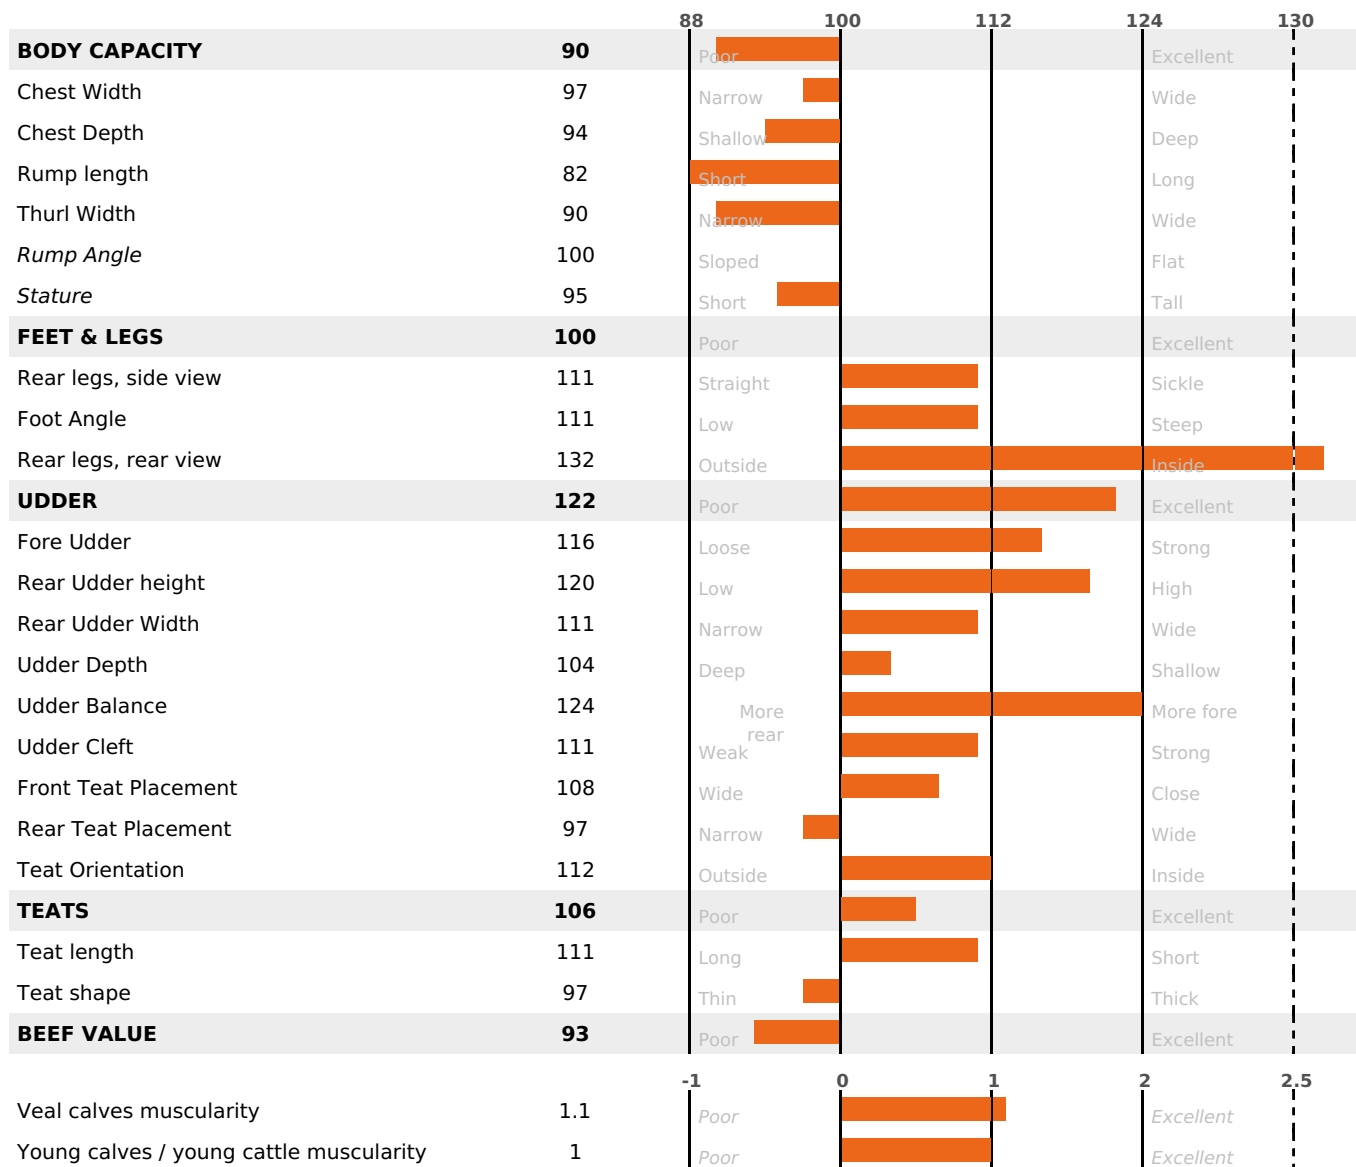

GRAZING

PRODUCTION

Milk Synthesis **+32**

269 daughter(s) - 221 Herd(s) - **Rel. 95%**

MILK	PROT. (KG)	FAT (KG)	PROT. (%)	FAT (%)	DIGER	K-CAS	B-CAS
+1128	+27	+36	-0.13	-0.11	1.1	AA	A1A1

FUNCTIONAL

MILCA : MIF / MTCP : MTF
MTETR : MTRF

CALV. EASE	D. CALV. EASE	CALF VIT	D. CALF VIT.
95	95	95	95

HEALTH

0.6

NEW

81 daughter(s) - 72 Herd(s) - **Reliability 79**

FR 4974878265 - N° 95730

BREEDER : GAEC FROUIN

DAM : JURASIENNE

2-305 6688KG 38,4 35,4