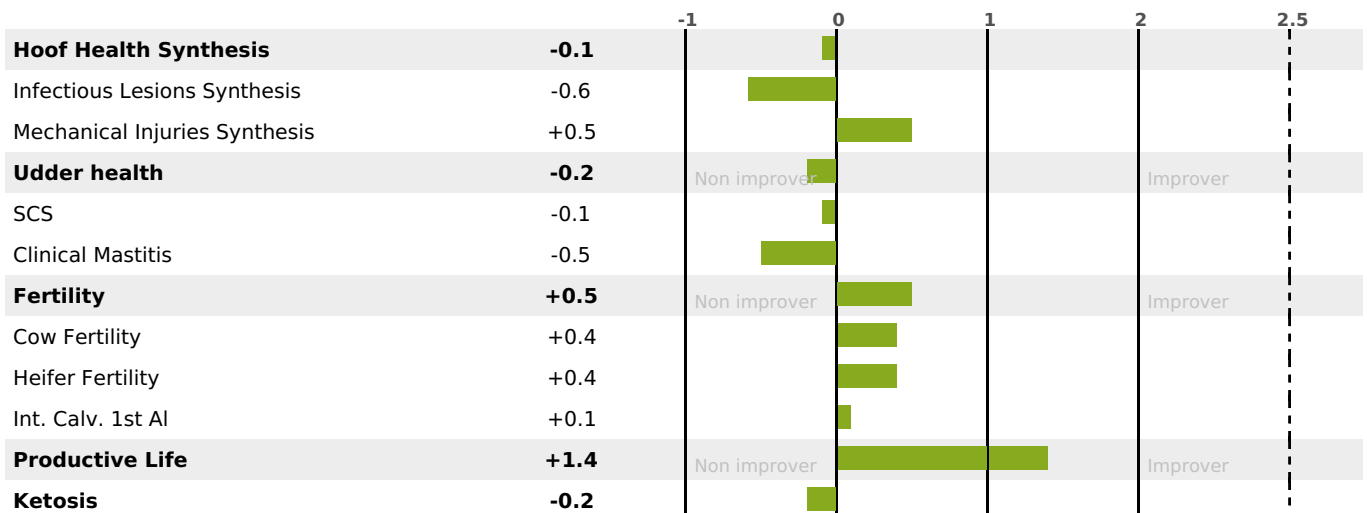

## FUNCTIONAL

MILCA : MIF / MTCP : MTF  
MTETR : MTRF

CALV. EASE	D. CALV. EASE	CALF VIT	D. CALF VIT.
94	95	95	89

## HEALTH

0.8

NEW

77 daughter(s) - 67 Herd(s) - **Reliability 79**

FR 2537722854 - N° 96018  
 BREEDER : GAEC MARGUET  
 DAM : MANETTE  
 3-297 13392KG 34 37,7