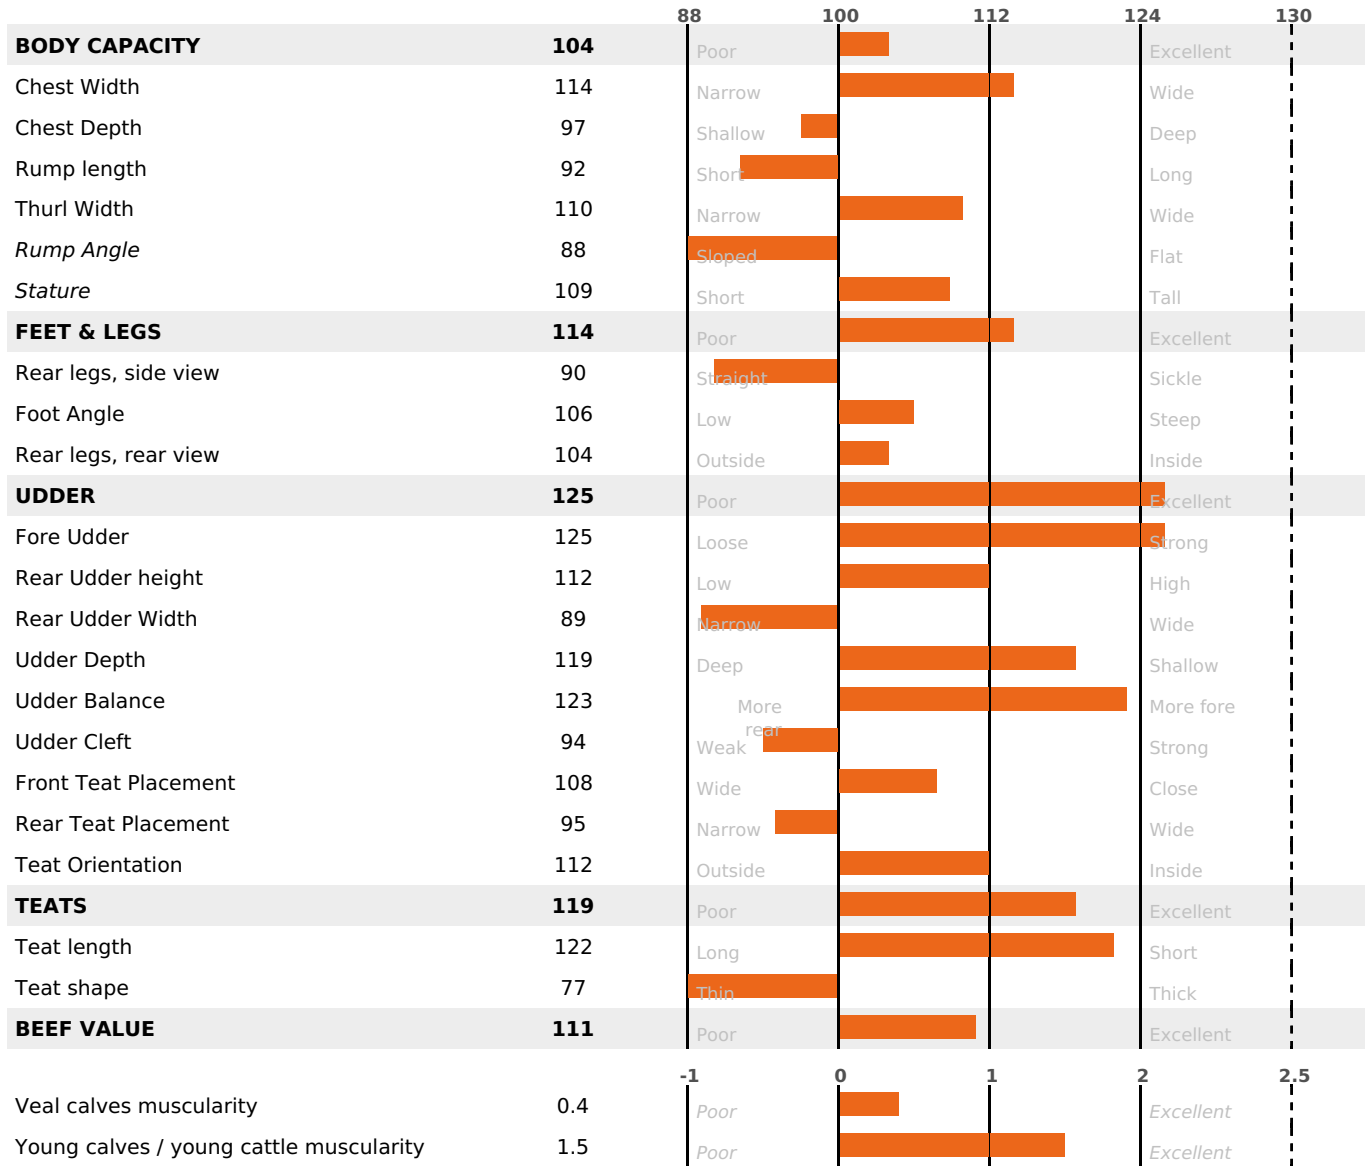

## PRODUCTION

Milk Synthesis +3

267 daughter(s) - 219 Herd(s) - Rel. 95%

MILK	PROT. (KG)	FAT (KG)	PROT. (%)	FAT (%)	DIGER	K-CAS	B-CAS
+218	+5	-2	-0.03	-0.15	-0.7	AB	A1A2

## FUNCTIONAL

MILCA : MIF / MTCP : MTF  
MTETR : MTRF

CALV. EASE	D. CALV. EASE	CALF VIT	D. CALF VIT.
94	95	95	89

## HEALTH

0.8

NEW

77 daughter(s) - 67 Herd(s) - **Reliability 79**

FR 2537722854 - N° 96018  
 BREEDER : GAEC MARGUET  
 DAM : MANETTE  
 3-297 13392KG 34 37,7