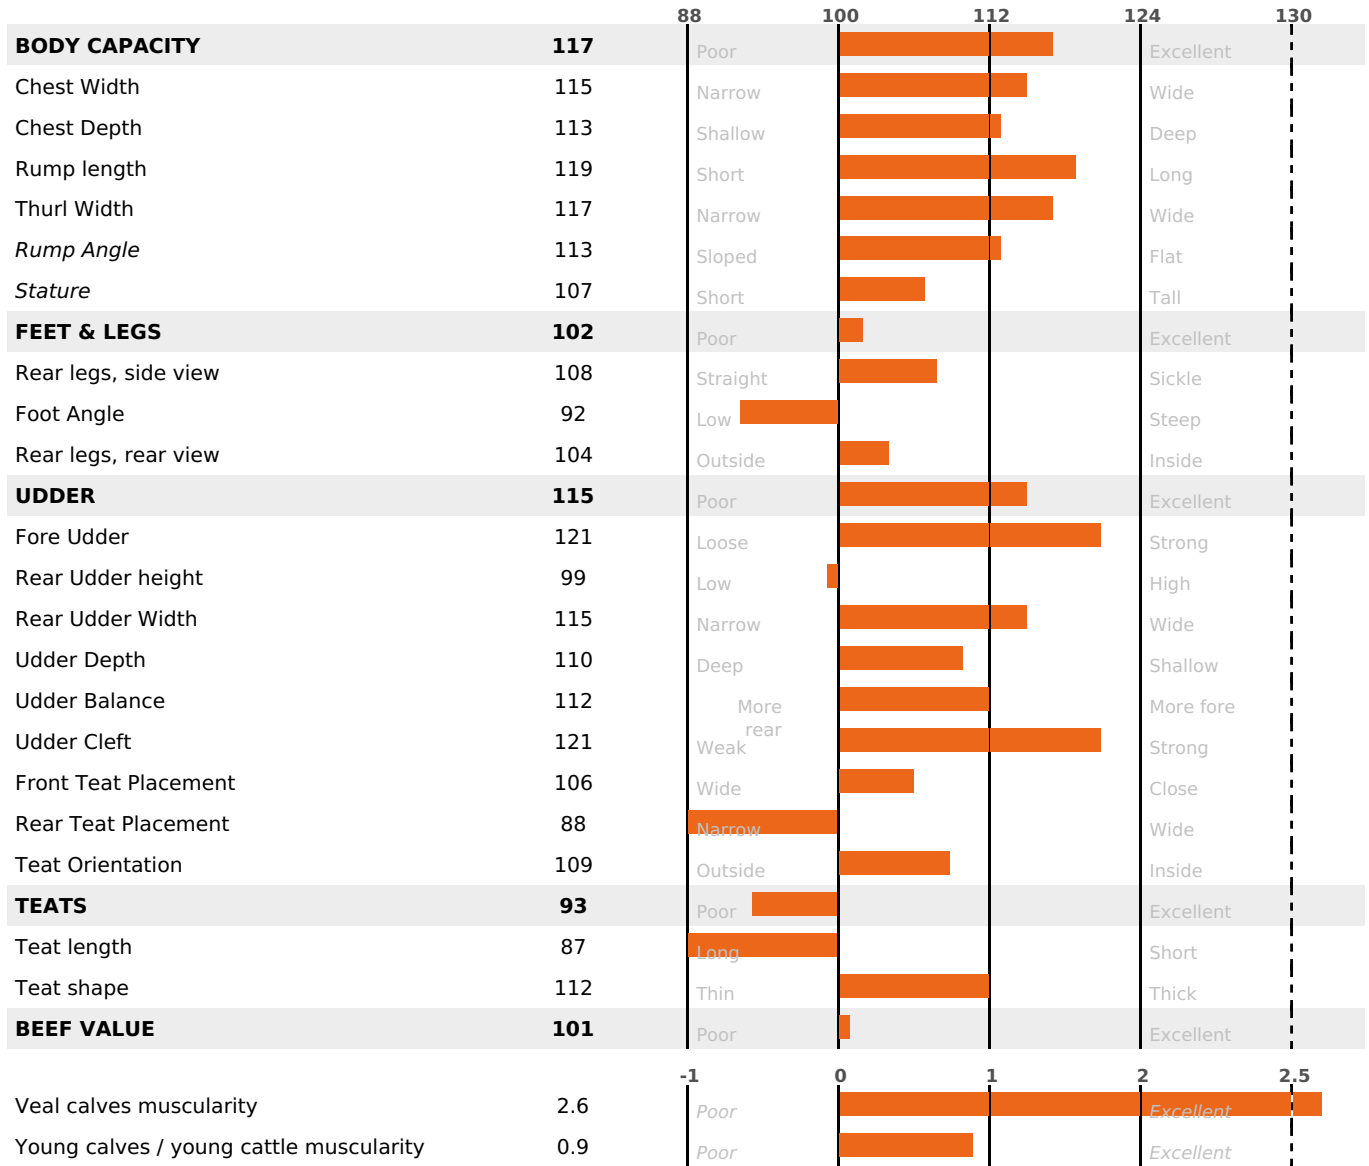

## PRODUCTION

Milk Synthesis **+49**

daughter(s) - Herd(s) - **Rel. 75%**

MILK	PROT. (KG)	FAT (KG)	PROT. (%)	FAT (%)	DIGER	K-CAS	B-CAS
<b>+1025</b>	<b>+40</b>	<b>+44</b>	<b>+0.11</b>	<b>+0.06</b>	<b>-0.6</b>	<b>BB</b>	<b>A2A2</b>

## FUNCTIONAL

MILCA : MIF / MTCP : MTF

MTETR : MTRF

CALV. EASE	D. CALV. EASE	CALF VIT	D. CALF VIT.
<b>95</b>	<b>95</b>	<b>95</b>	<b>95</b>

## HEALTH

NEW

daughter(s) - Herd(s) - **Reliability 63**

FR 7120290663 - N° 97697  
 BREEDER : GAEC DES BARAQUES  
 DAM : OCRE  
 2-305 7313KG 45,3 36,8