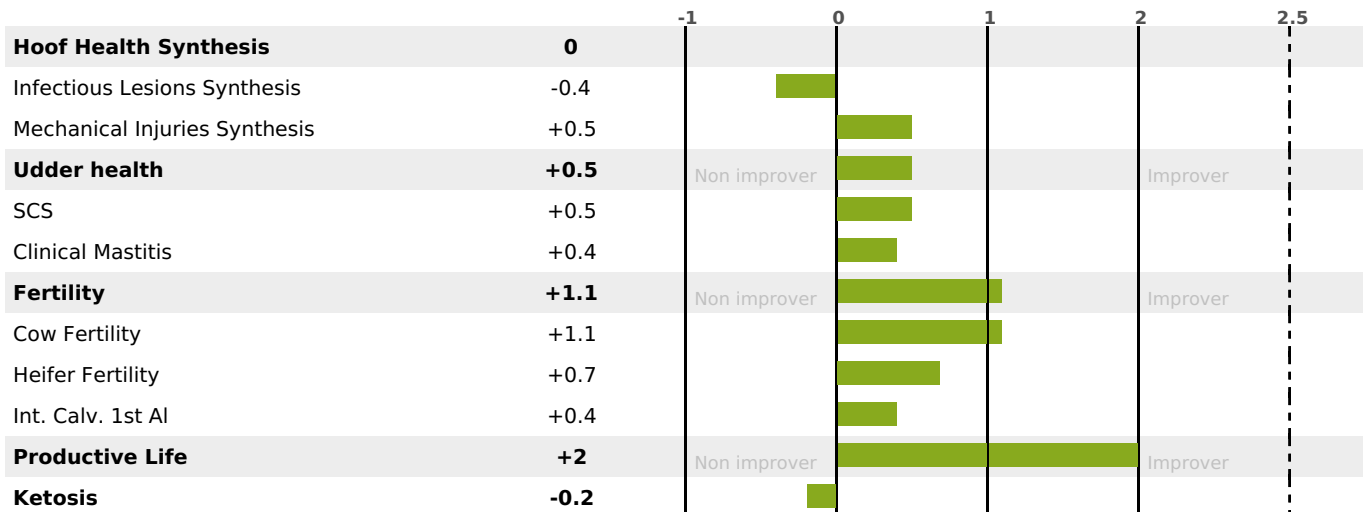

## FUNCTIONAL

MILCA : MIF / MTCP : MTF

MTETR : MTRF

CALV. EASE	D. CALV. EASE	CALF VIT	D. CALF VIT.
<b>95</b>	<b>95</b>	<b>95</b>	<b>95</b>

## HEALTH

NEW

daughter(s) - Herd(s) - **Reliability 63**

FR 7120290663 - N° 97697  
 BREEDER : GAEC DES BARAQUES  
 DAM : OCRE  
 2-305 7313KG 45,3 36,8