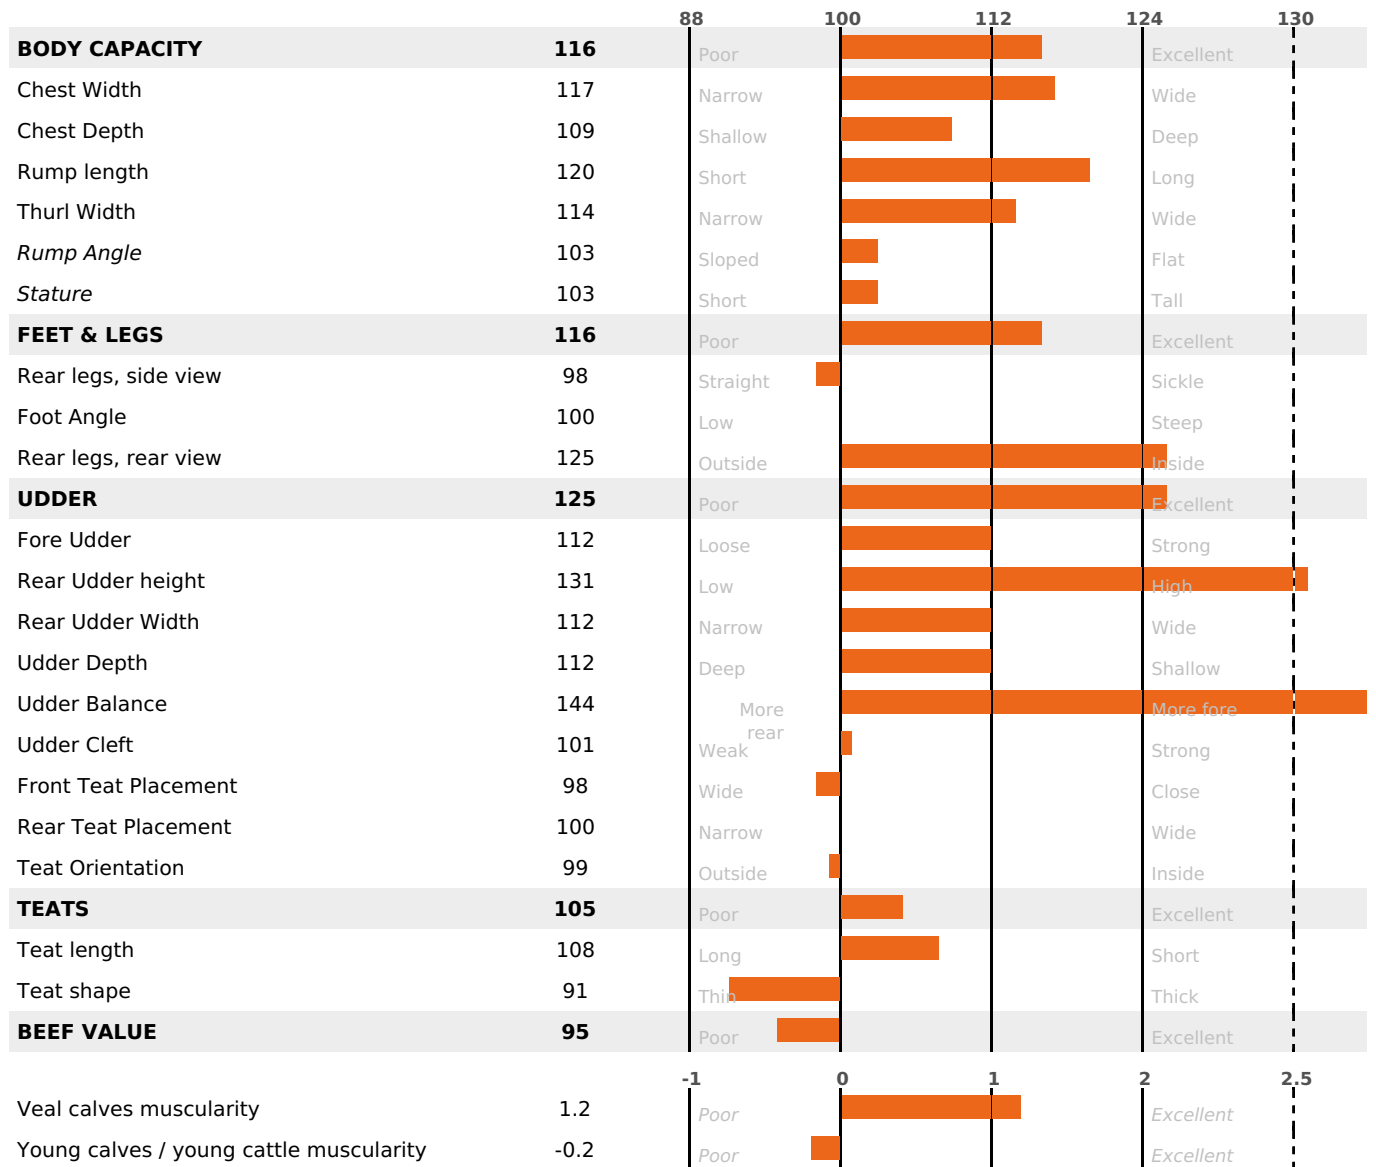

## PRODUCTION

Milk Synthesis **+53**

daughter(s) - Herd(s) - **Rel. 76%**

MILK	PROT. (KG)	FAT (KG)	PROT. (%)	FAT (%)	DIGER	K-CAS	B-CAS
<b>+1180</b>	<b>+46</b>	<b>+38</b>	<b>+0.1</b>	<b>-0.14</b>	<b>-1.6</b>	<b>BB</b>	<b>A2A2</b>

## FUNCTIONAL

MILCA : MIF / MTCP : MTF

MTETR : MTRF

CALV. EASE	D. CALV. EASE	CALF VIT	D. CALF VIT.
<b>95</b>	<b>95</b>	<b>95</b>	<b>95</b>

## HEALTH

NEW

daughter(s) - Herd(s) - **Reliability 62**

FR 8844252077 - N° 97701  
 BREEDER : GAEC HERTEMENT  
 DAM : ODYSSEE  
 2-268 7902KG 41,7 37,7