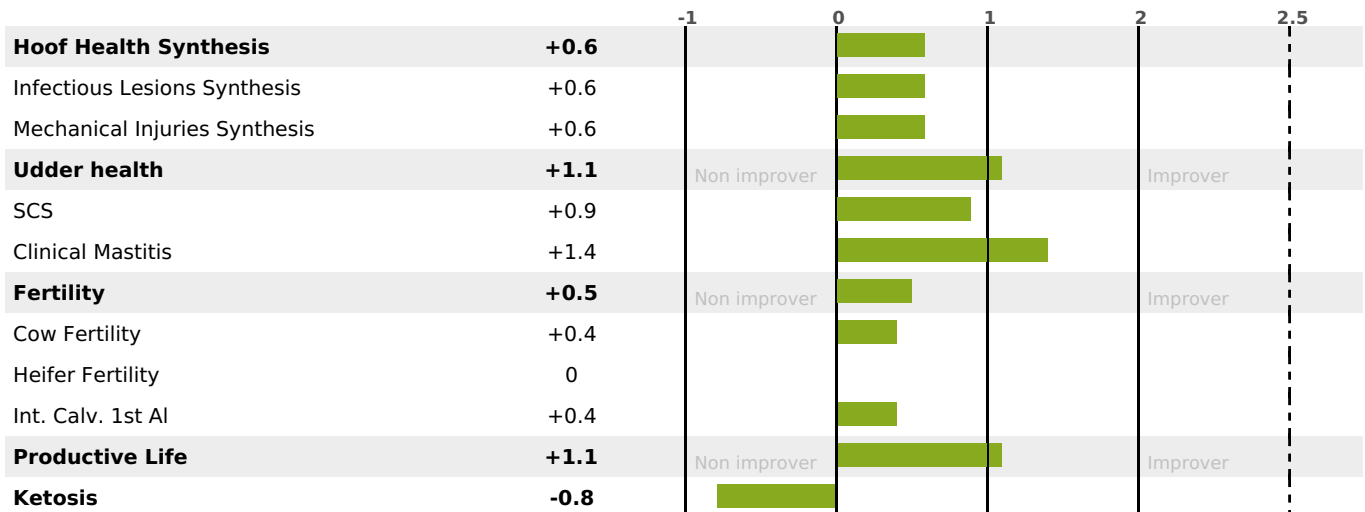

## FUNCTIONAL

MILCA : MIF / MTCP : MTF

MTETR : MTRF

CALV. EASE	D. CALV. EASE	CALF VIT	D. CALF VIT.
<b>95</b>	<b>95</b>	<b>95</b>	<b>95</b>

## HEALTH

NEW

daughter(s) - Herd(s) - **Reliability 62**

FR 8844252077 - N° 97701  
 BREEDER : GAEC HERTEMENT  
 DAM : ODYSSEE  
 2-268 7902KG 41,7 37,7