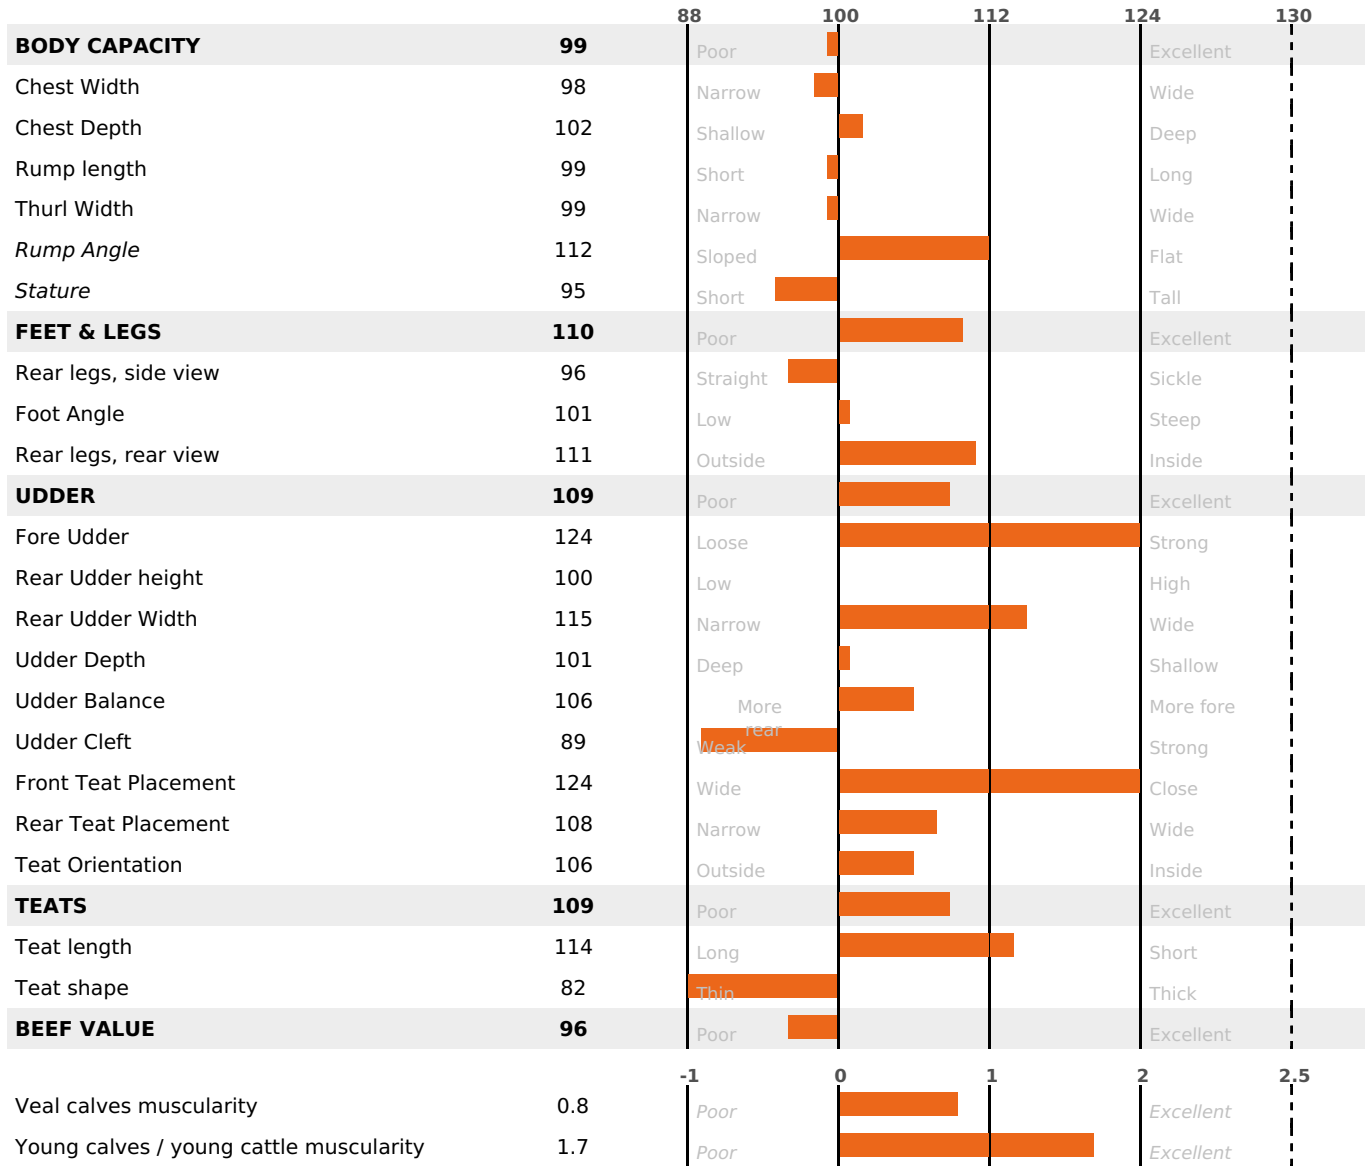

PRODUCTION

Milk Synthesis **+65**

daughter(s) - Herd(s) - **Rel. 76%**

MILK	PROT. (KG)	FAT (KG)	PROT. (%)	FAT (%)	DIGER	K-CAS	B-CAS
+1450	+52	+64	+0.1	+0.1	0.3	BB	A2A2

FUNCTIONAL

MILCA : MIF / MTCP : MTF

MTETR : MTRF

CALV. EASE	D. CALV. EASE	CALF VIT	D. CALF VIT.
95	95	95	95

HEALTH

NEW

daughter(s) - Herd(s) - **Reliability 66**

FR 0120008521 - N° 97676
 BREEDER : GAEC DE L'ELEVAGE VUILLAT
 DAM : LYS
 2-305 9550KG 37,7 33,3