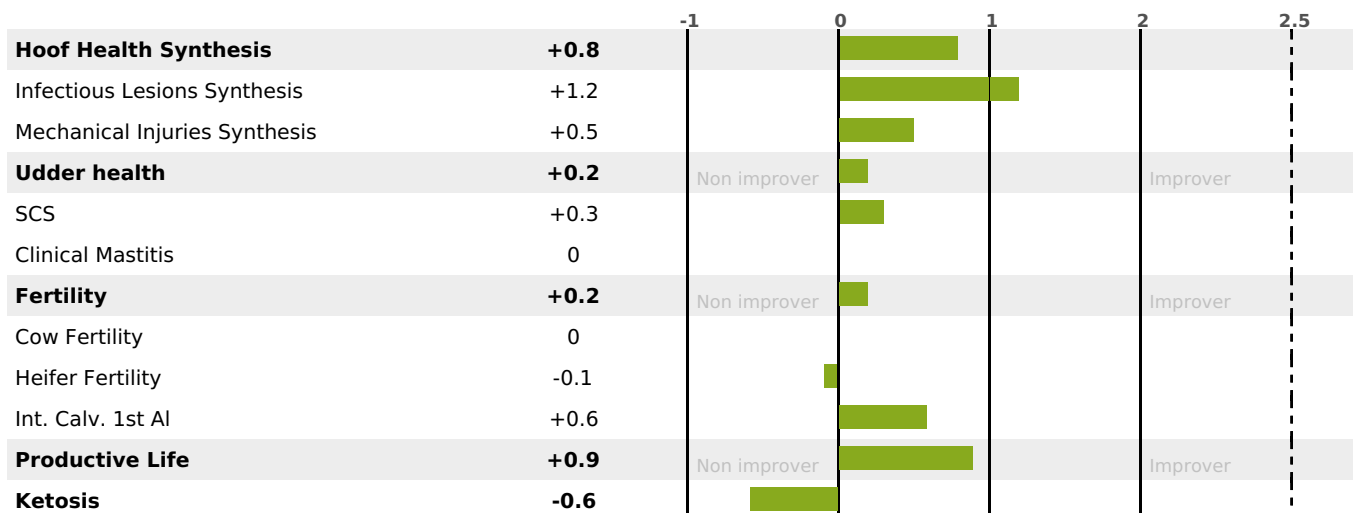

PRODUCTION

Milk Synthesis **+65**

daughter(s) - Herd(s) - **Rel. 76%**

MILK	PROT. (KG)	FAT (KG)	PROT. (%)	FAT (%)	DIGER	K-CAS	B-CAS
+1450	+52	+64	+0.1	+0.1	0.3	BB	A2A2

FUNCTIONAL

MILCA : MIF / MTCP : MTF

MTETR : MTRF

CALV. EASE	D. CALV. EASE	CALF VIT	D. CALF VIT.
95	95	95	95

HEALTH

NEW

daughter(s) - Herd(s) - **Reliability 66**

FR 0120008521 - N° 97676
 BREEDER : GAEC DE L'ELEVAGE VUILLAT
 DAM : LYS
 2-305 9550KG 37,7 33,3