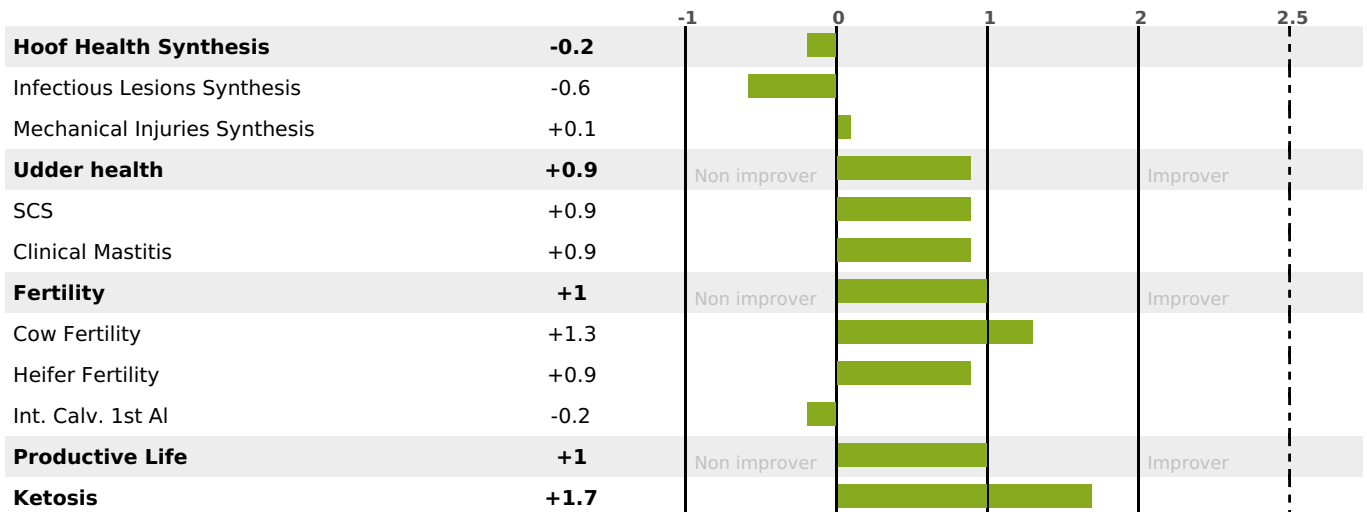

GRAZING

PRODUCTION

Milk Synthesis **+65**

daughter(s) - Herd(s) - **Rel. 76%**

MILK	PROT. (KG)	FAT (KG)	PROT. (%)	FAT (%)	DIGER	K-CAS	B-CAS
+1199	+50	+66	+0.18	+0.31	1.5	AB	A1A2

FUNCTIONAL

MILCA : MIF / MTCP : MTF

MTETR : MTRF

CALV. EASE	D. CALV. EASE	CALF VIT	D. CALF VIT.
82	95	95	95

HEALTH

NEW

daughter(s) - Herd(s) - **Reliability 66**

FR 2549329757 - N° A0150
 BREEDER : GAEC DES GONDOLES
 DAM : MISSFRANCE
 2-305 12225KG 39,3 37,2