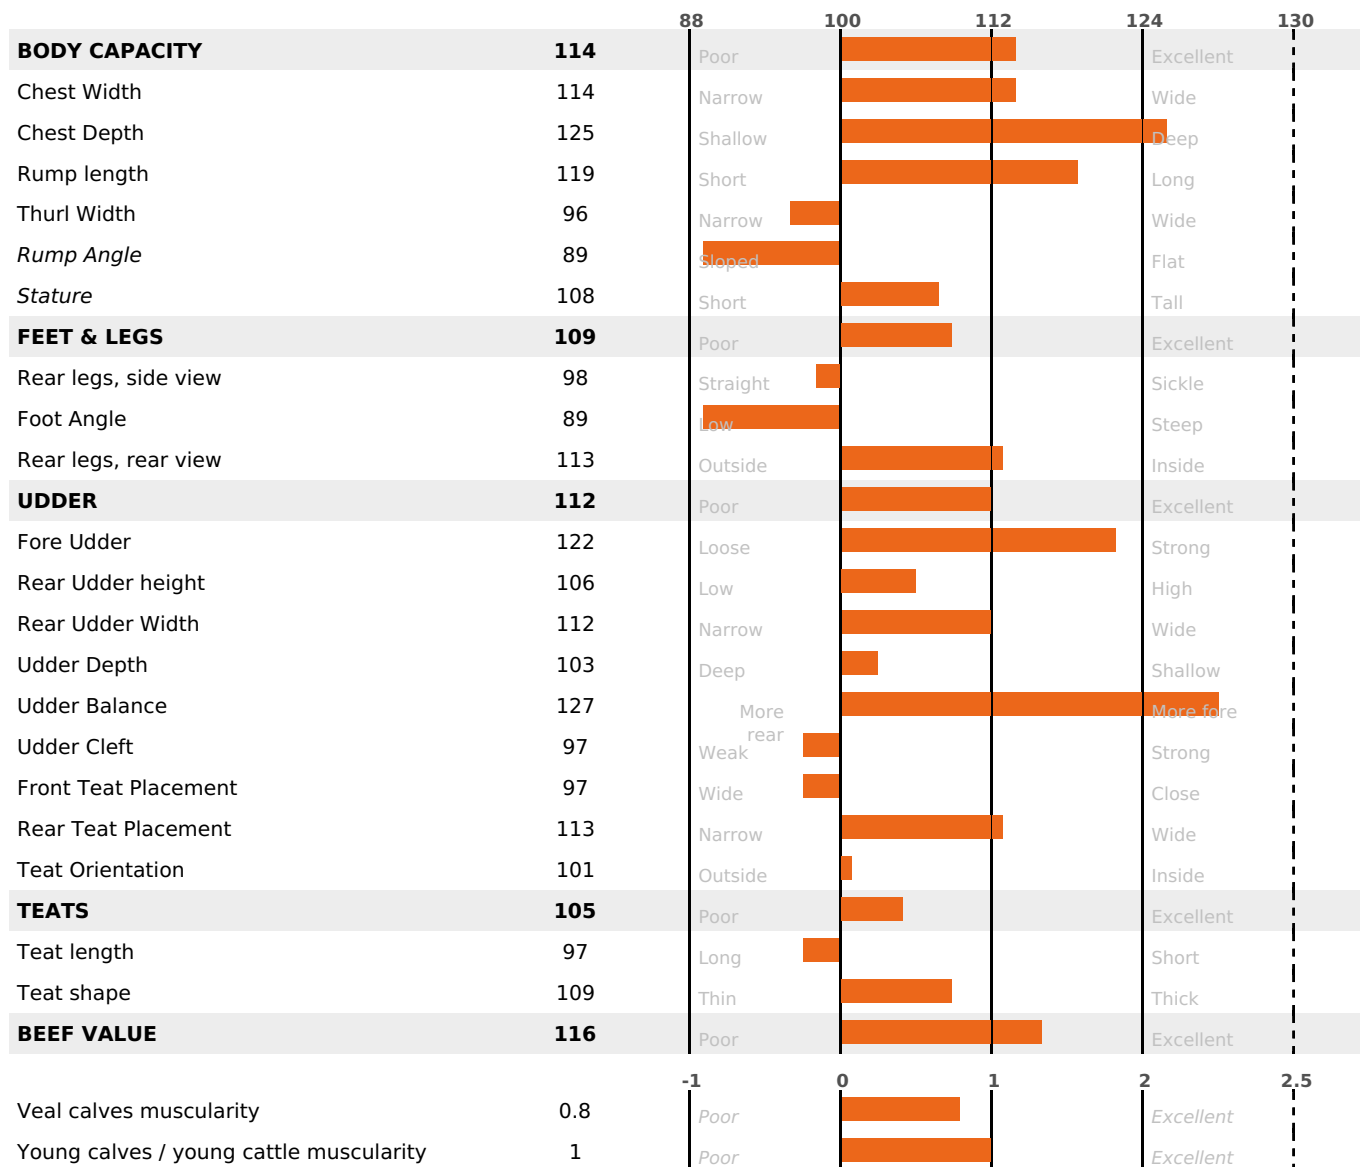

GRAZING

PRODUCTION

Milk Synthesis **+65**

daughter(s) - Herd(s) - **Rel. 76%**

MILK	PROT. (KG)	FAT (KG)	PROT. (%)	FAT (%)	DIGER	K-CAS	B-CAS
+1199	+50	+66	+0.18	+0.31	1.5	AB	A1A2

FUNCTIONAL

MILCA : MIF / MTCP : MTF

MTETR : MTRF

CALV. EASE	D. CALV. EASE	CALF VIT	D. CALF VIT.
82	95	95	95

HEALTH

NEW

daughter(s) - Herd(s) - **Reliability 66**

FR 2549329757 - N° A0150
 BREEDER : GAEC DES GONDOLES
 DAM : MISSFRANCE
 2-305 12225KG 39,3 37,2