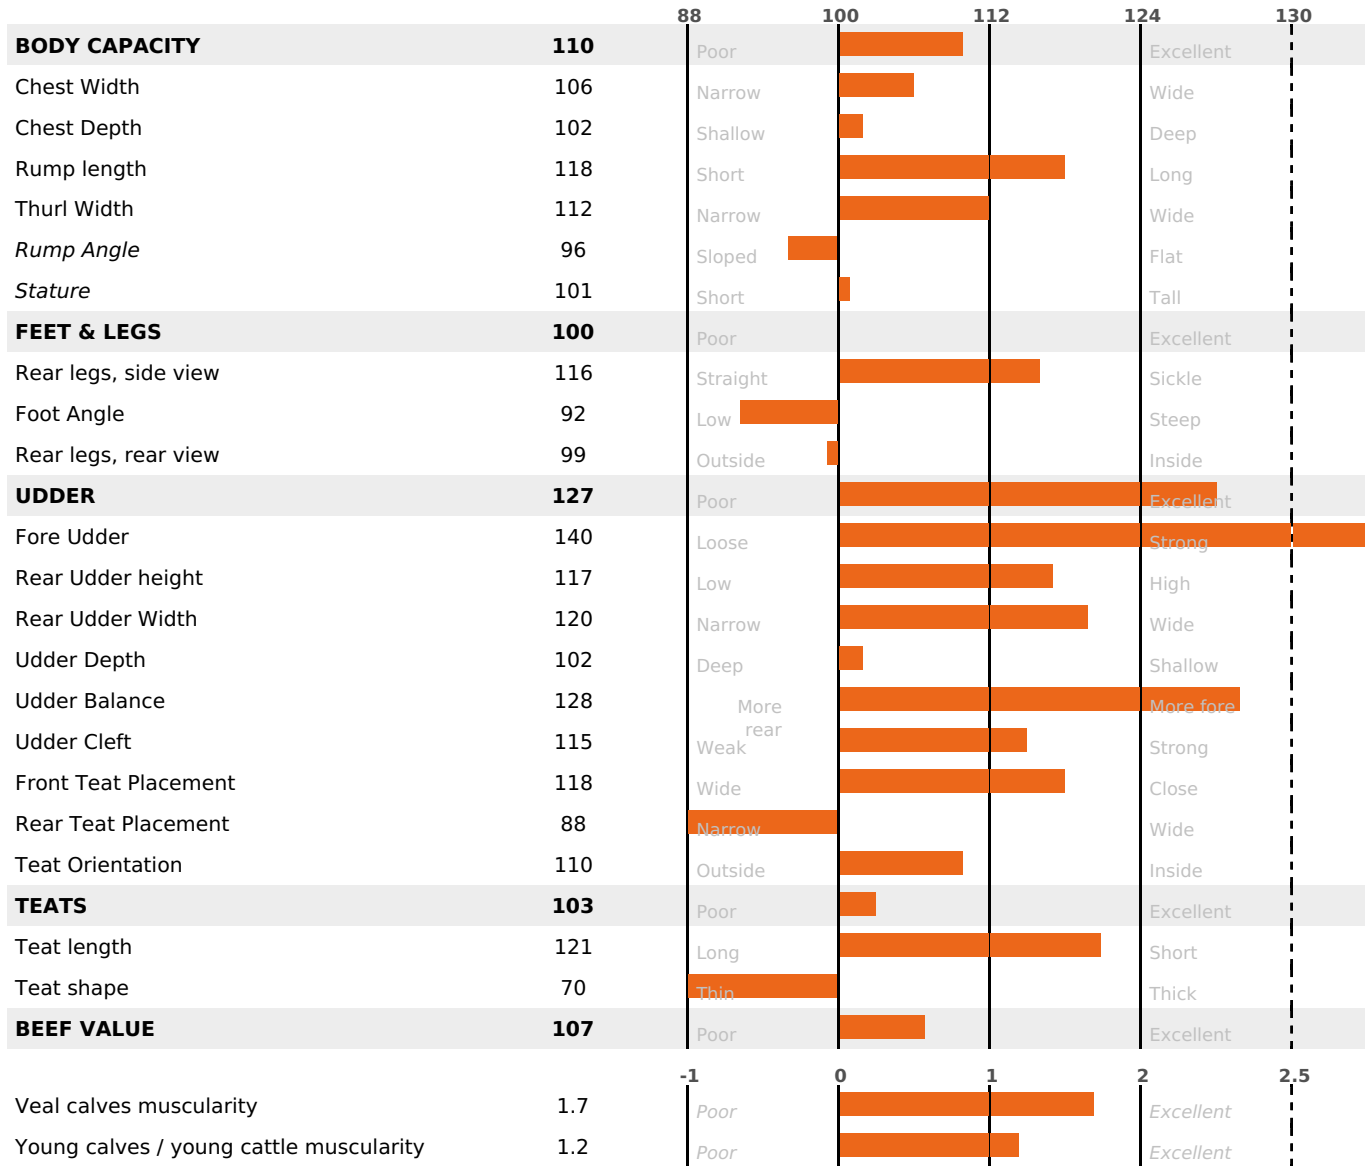

## PRODUCTION

Milk Synthesis **+30**

daughter(s) - Herd(s) - **Rel. 77%**

MILK	PROT. (KG)	FAT (KG)	PROT. (%)	FAT (%)	DIGER	K-CAS	B-CAS
<b>+181</b>	<b>+23</b>	<b>+22</b>	<b>+0.25</b>	<b>+0.23</b>	<b>-1.1</b>	<b>BB</b>	<b>A2A2</b>

## FUNCTIONAL

MILCA : MIF / MTCP : MTF

MTETR : MTRF

CALV. EASE	D. CALV. EASE	CALF VIT	D. CALF VIT.
<b>95</b>	<b>95</b>	<b>95</b>	<b>95</b>

## HEALTH

1.4

NEW

daughter(s) - Herd(s) - **Reliability 68**

FR 2543052834 - N° A0907  
 BREEDER : GAEC DU MONT  
 DAM : RALLONGE  
 2-305 12394KG 41.9 38,6