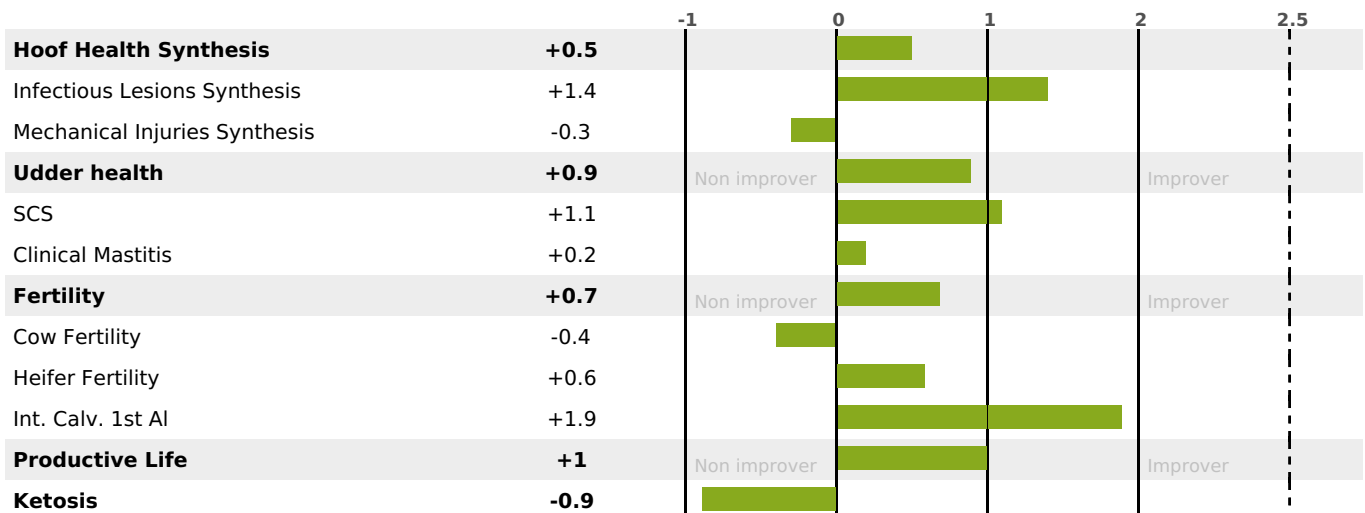

## FUNCTIONAL

MILCA : MIF / MTCP : MTF

MTETR : MTRF

CALV. EASE	D. CALV. EASE	CALF VIT	D. CALF VIT.
<b>95</b>	<b>95</b>	<b>95</b>	<b>95</b>

## HEALTH

1.4

NEW

daughter(s) - Herd(s) - **Reliability 68**

FR 2543052834 - N° A0907  
 BREEDER : GAEC DU MONT  
 DAM : RALLONGE  
 2-305 12394KG 41.9 38,6