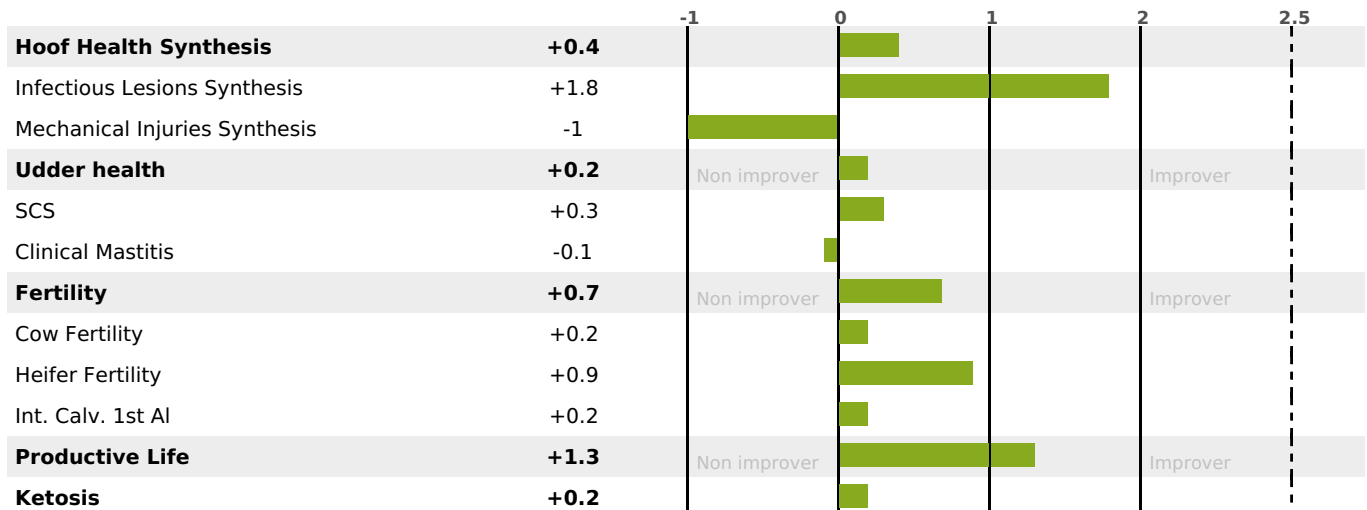

FUNCTIONAL

MILCA : MIC / MTCP : MTF
MTETR : MTRF

| CALV. EASE | D. CALV. EASE | CALF VIT | D. CALF VIT. |
|------------|---------------|----------|--------------|
| 95 | 95 | 95 | 95 |

HEALTH

NEW

daughter(s) - Herd(s) - **Reliability 67**