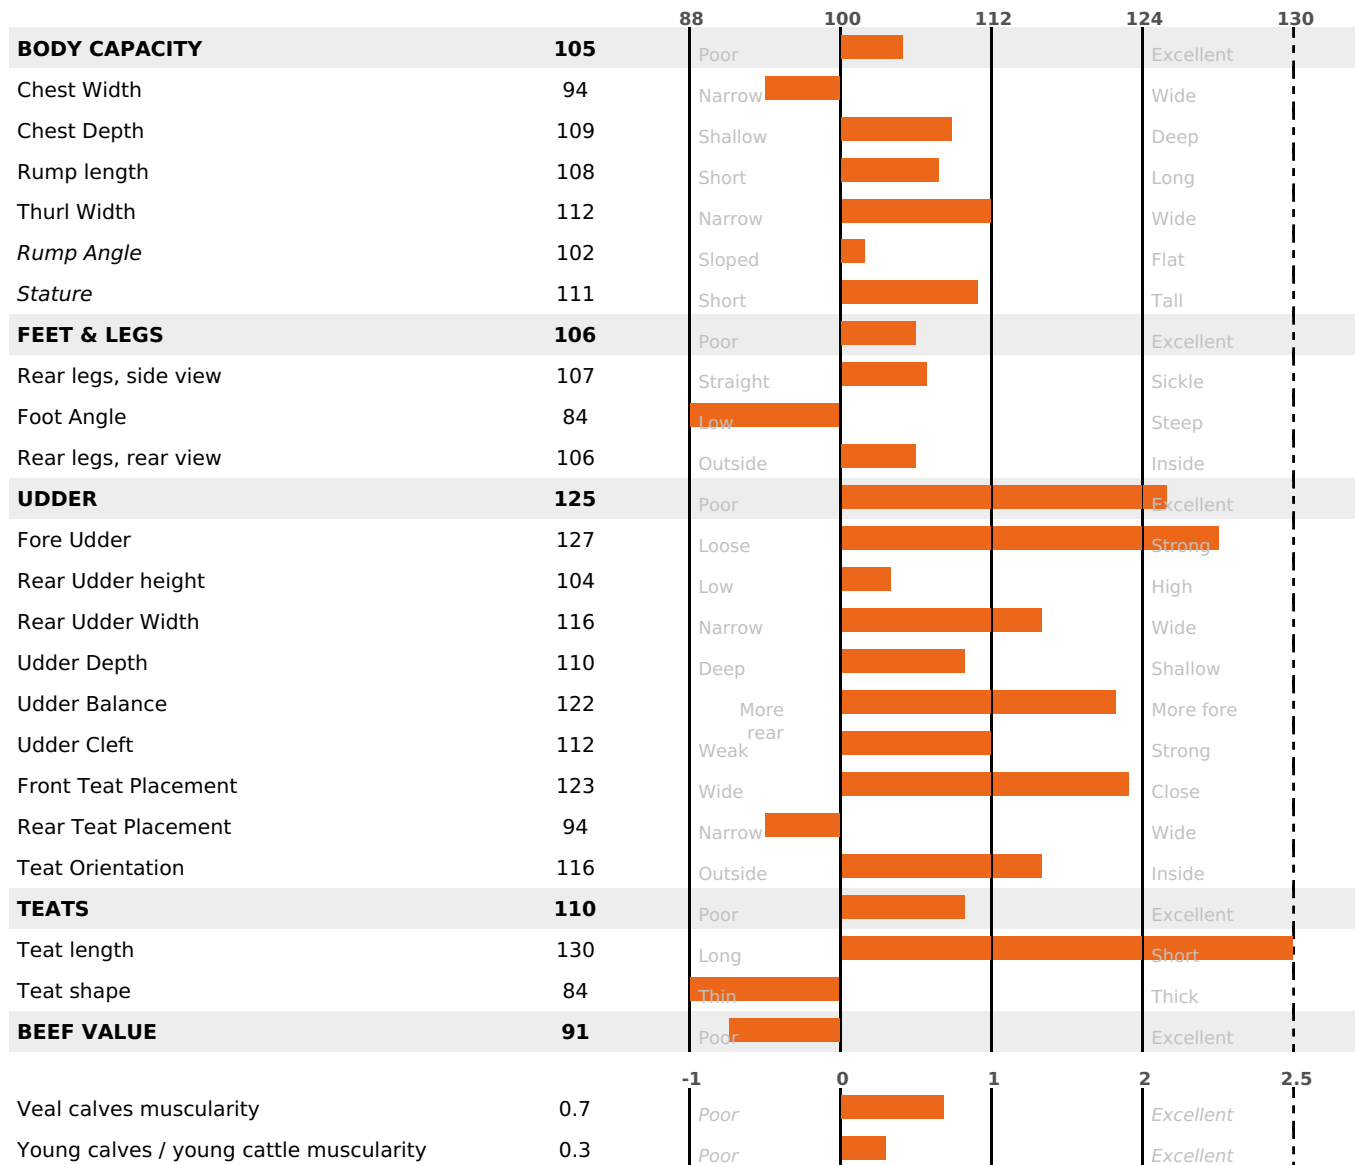

Milk Synthesis **+47**

daughter(s) - Herd(s) - **Rel. 76%**

| MILK | PROT. (KG) | FAT (KG) | PROT. (%) | FAT (%) | DIGER | K-CAS | B-CAS |
|-------|------------|----------|-----------|---------|-------|-------|-------|
| +1413 | +37 | +59 | -0.12 | +0.02 | -1.2 | AB | A1A2 |

FUNCTIONAL

MILCA : MIC / MTCP : MTF
MTETR : MTRF

| CALV. EASE | D. CALV. EASE | CALF VIT | D. CALF VIT. |
|------------|---------------|----------|--------------|
| 95 | 95 | 95 | 95 |

HEALTH

NEW

daughter(s) - Herd(s) - **Reliability 67**

FR 2522692094 - N° 98819
 BREEDER : EARL CONVERSE
 DAM : ORPHEE
 2-305 7872KG 41,4 33,3