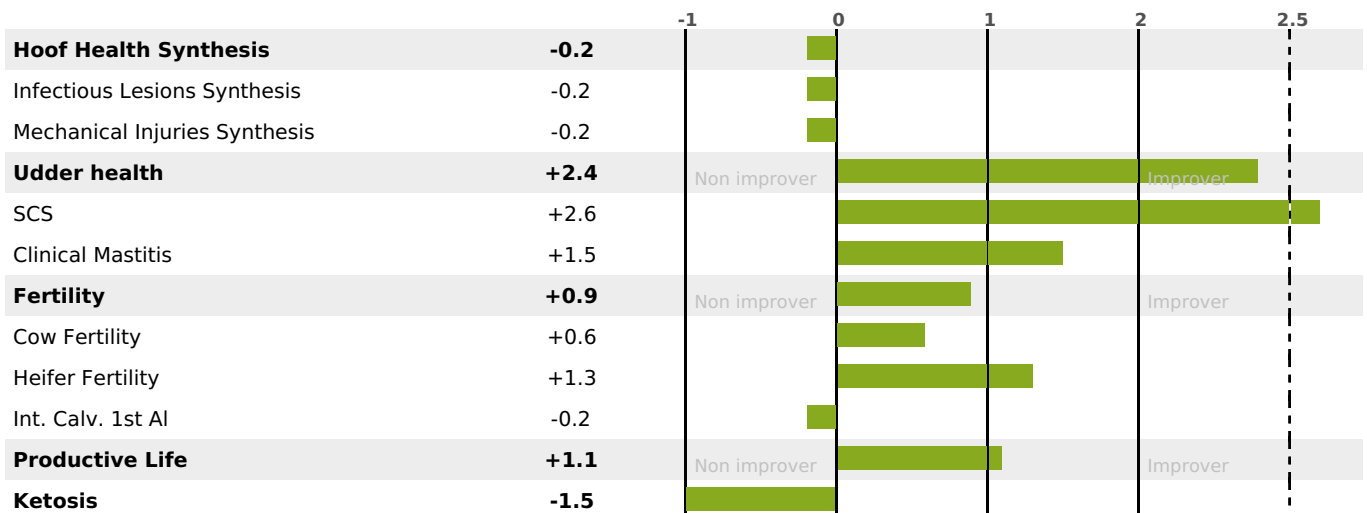

MTETR : MTRF

CALV. EASE	D. CALV. EASE	CALF VIT	D. CALF VIT.
95	95	95	95

HEALTH

1.6

NEW

daughter(s) - Herd(s) - **Reliability 67**

FR 7038216538 - N° A0926

BREEDER : GAEC B B D