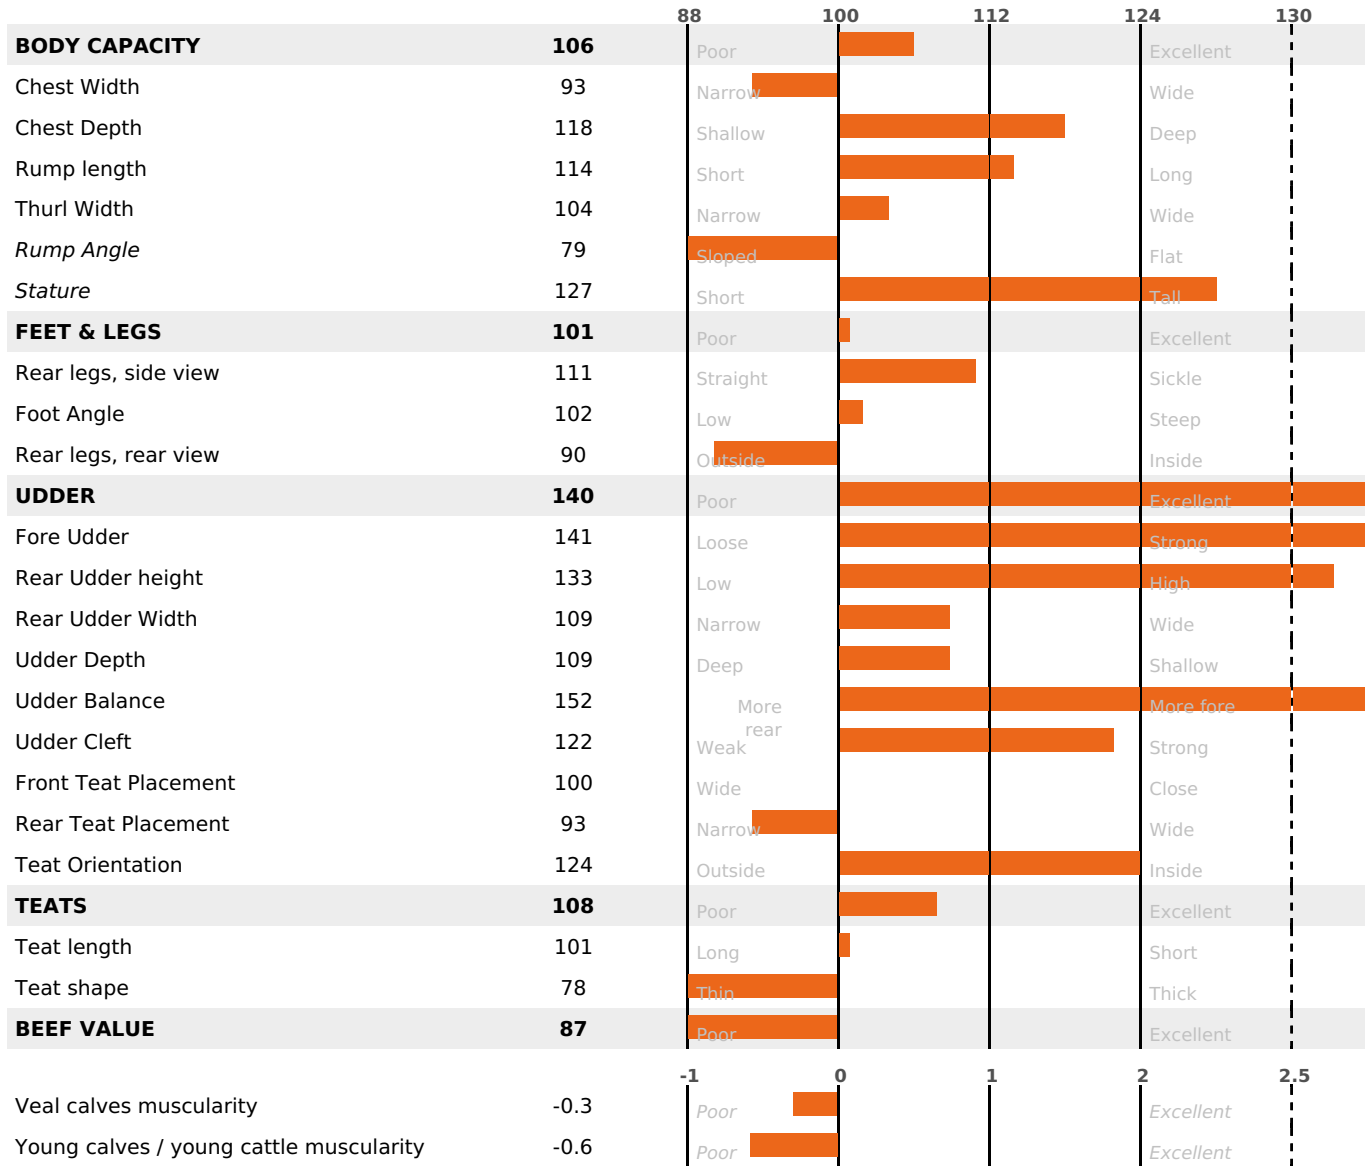

## PRODUCTION

Milk Synthesis **+64**

daughter(s) - Herd(s) - **Rel. 77%**

MILK	PROT. (KG)	FAT (KG)	PROT. (%)	FAT (%)	DIGER	K-CAS	B-CAS
+1482	+54	+52	+0.1	-0.11	-0.1	BB	A2A2

## FUNCTIONAL

MILCA : MIF / MTCP : MTF

MTETR : MTRF

CALV. EASE	D. CALV. EASE	CALF VIT	D. CALF VIT.
70	95	95	95

## HEALTH

0.7

NEW

daughter(s) - Herd(s) - **Reliability 67**

FR 2529887181 - N° 98820  
 BREEDER : GAEC DES GONDOLES  
 DAM : ORPHEE  
 3-305 10932KG 37.3 37,7