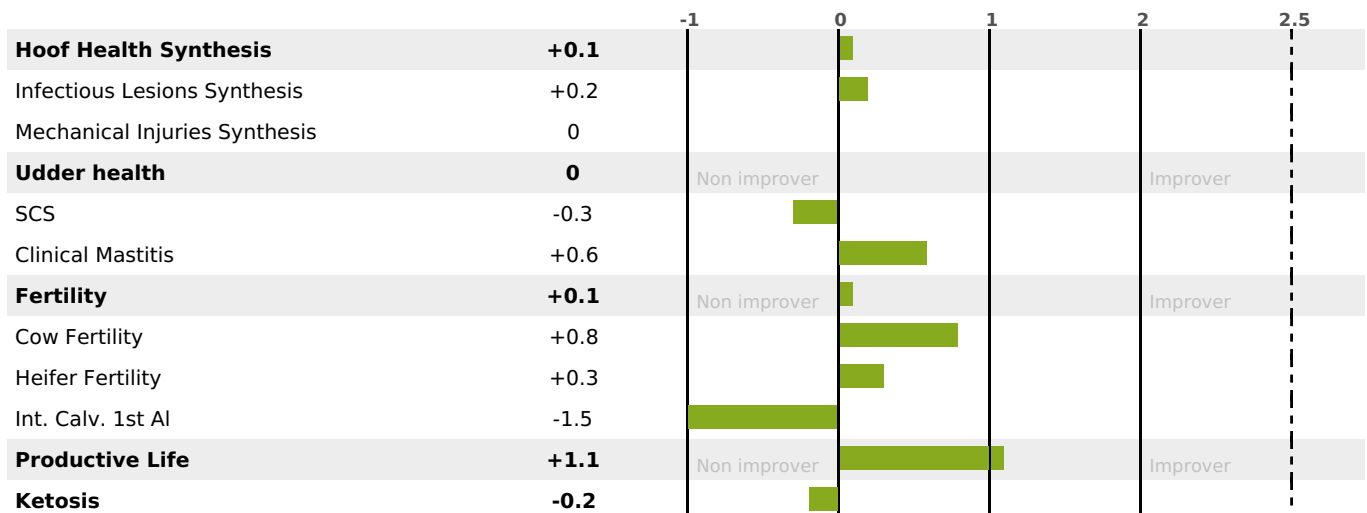

## FUNCTIONAL

MILCA : MIF / MTCP : MTF

MTETR : MTRF

CALV. EASE	D. CALV. EASE	CALF VIT	D. CALF VIT.
70	95	95	95

## HEALTH

0.7

NEW

daughter(s) - Herd(s) - **Reliability 67**

FR 2529887181 - N° 98820  
 BREEDER : GAEC DES GONDOLES  
 DAM : ORPHEE  
 3-305 10932KG 37.3 37,7