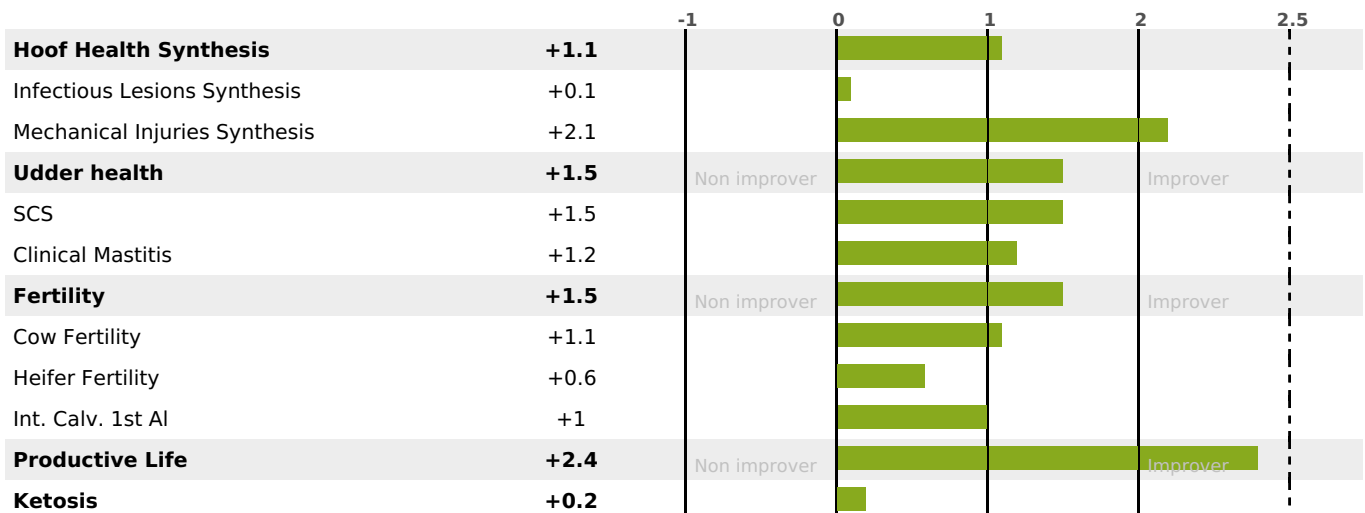

## FUNCTIONAL

MILCA : MIF / MTCP : MTF  
MTETR : MTRF

CALV. EASE	D. CALV. EASE	CALF VIT	D. CALF VIT.
95	95	95	95

## HEALTH

3.5

NEW

daughter(s) - Herd(s) - **Reliability 62**

FR 3803612406 - N° A1801  
 BREEDER : GAEC DES SOURCES  
 DAM : NEBULEUSE  
 2-305 12420KG 37,6 34,9