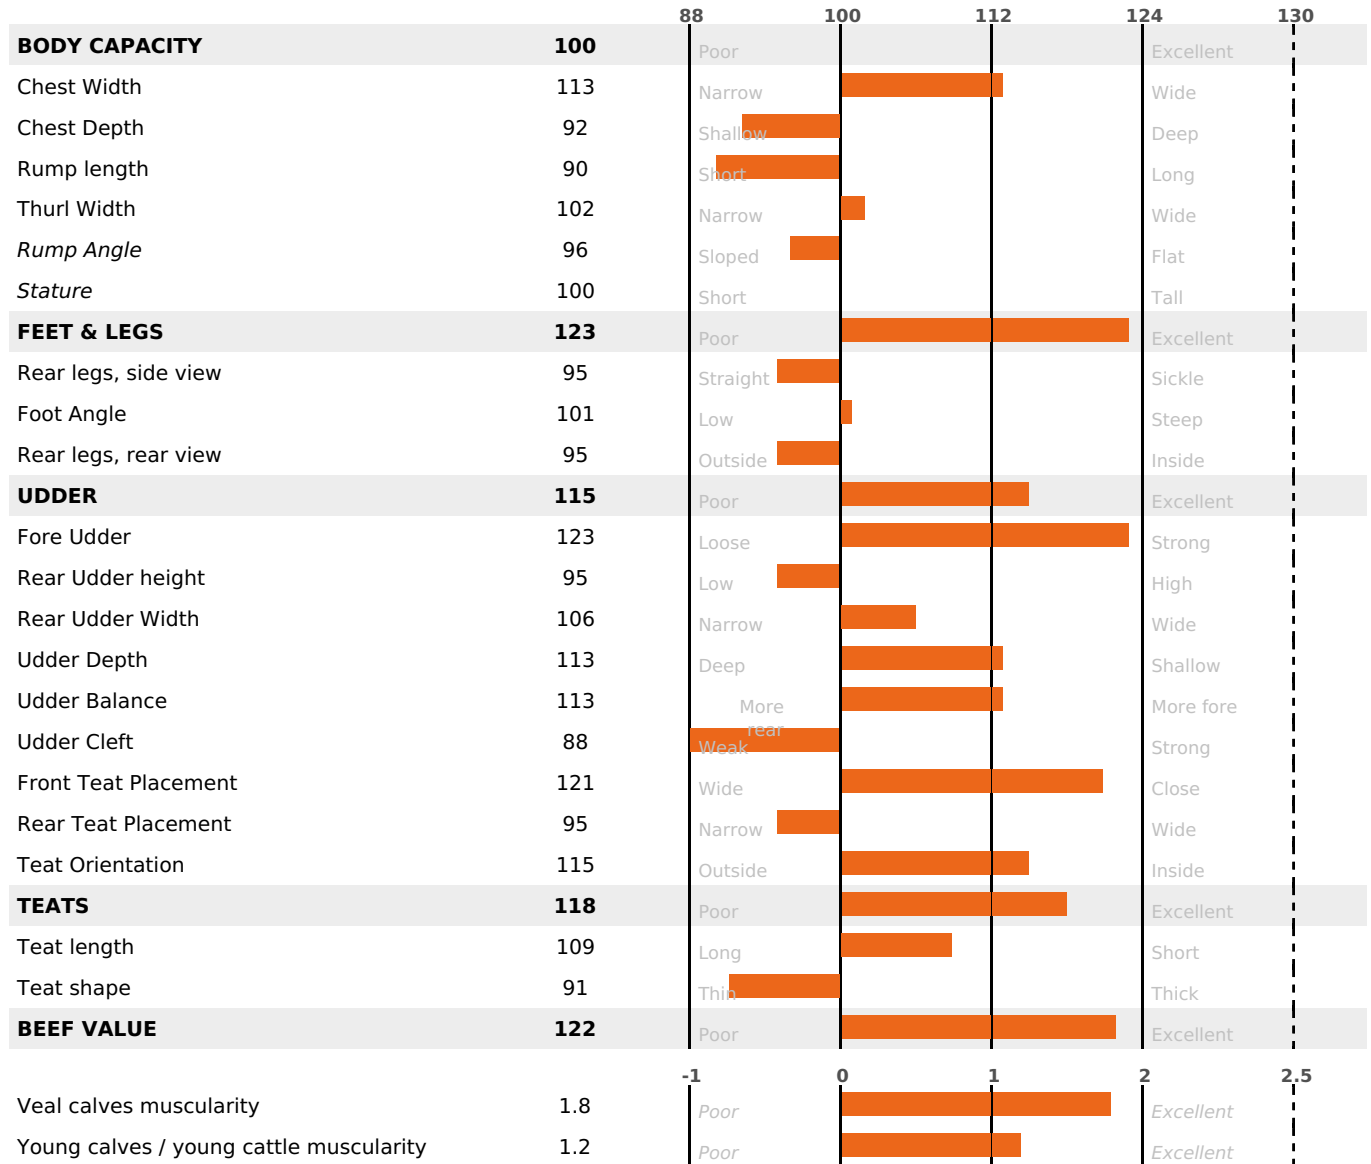

## PRODUCTION

Milk Synthesis **+32**

daughter(s) - Herd(s) - **Rel. 76%**

MILK	PROT. (KG)	FAT (KG)	PROT. (%)	FAT (%)	DIGER	K-CAS	B-CAS
+578	+26	+26	+0.14	+0.07	0.1	BB	A2A2

## FUNCTIONAL

MILCA : MIF / MTCP : MTF  
MTETR : MTRF

CALV. EASE	D. CALV. EASE	CALF VIT	D. CALF VIT.
95	95	95	95

## HEALTH

3.5

NEW

daughter(s) - Herd(s) - **Reliability 62**

FR 3803612406 - N° A1801  
 BREEDER : GAEC DES SOURCES  
 DAM : NEBULEUSE  
 2-305 12420KG 37,6 34,9