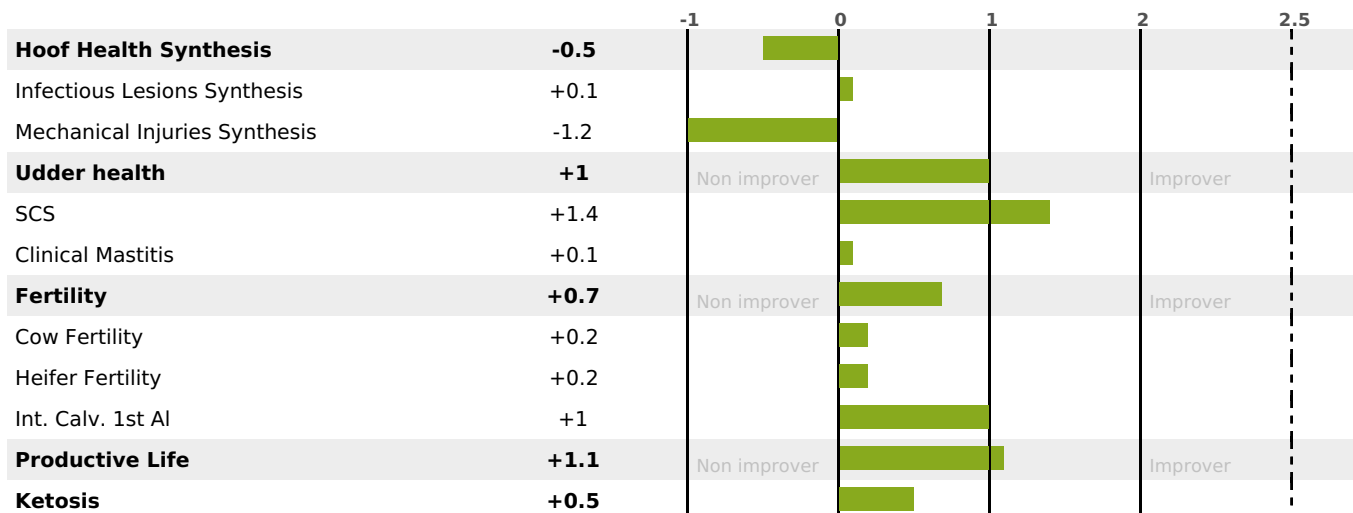

MTETR : MTRF

CALV. EASE	D. CALV. EASE	CALF VIT	D. CALF VIT.
95	95	95	95

HEALTH

1.1

NEW

daughter(s) - Herd(s) - **Reliability 66**

FR 2546082494 - N° A1418
 BREEDER : GAEC DU CERNEUX
 DAM : PINUP
 2-305 8012KG 35.6 34,1