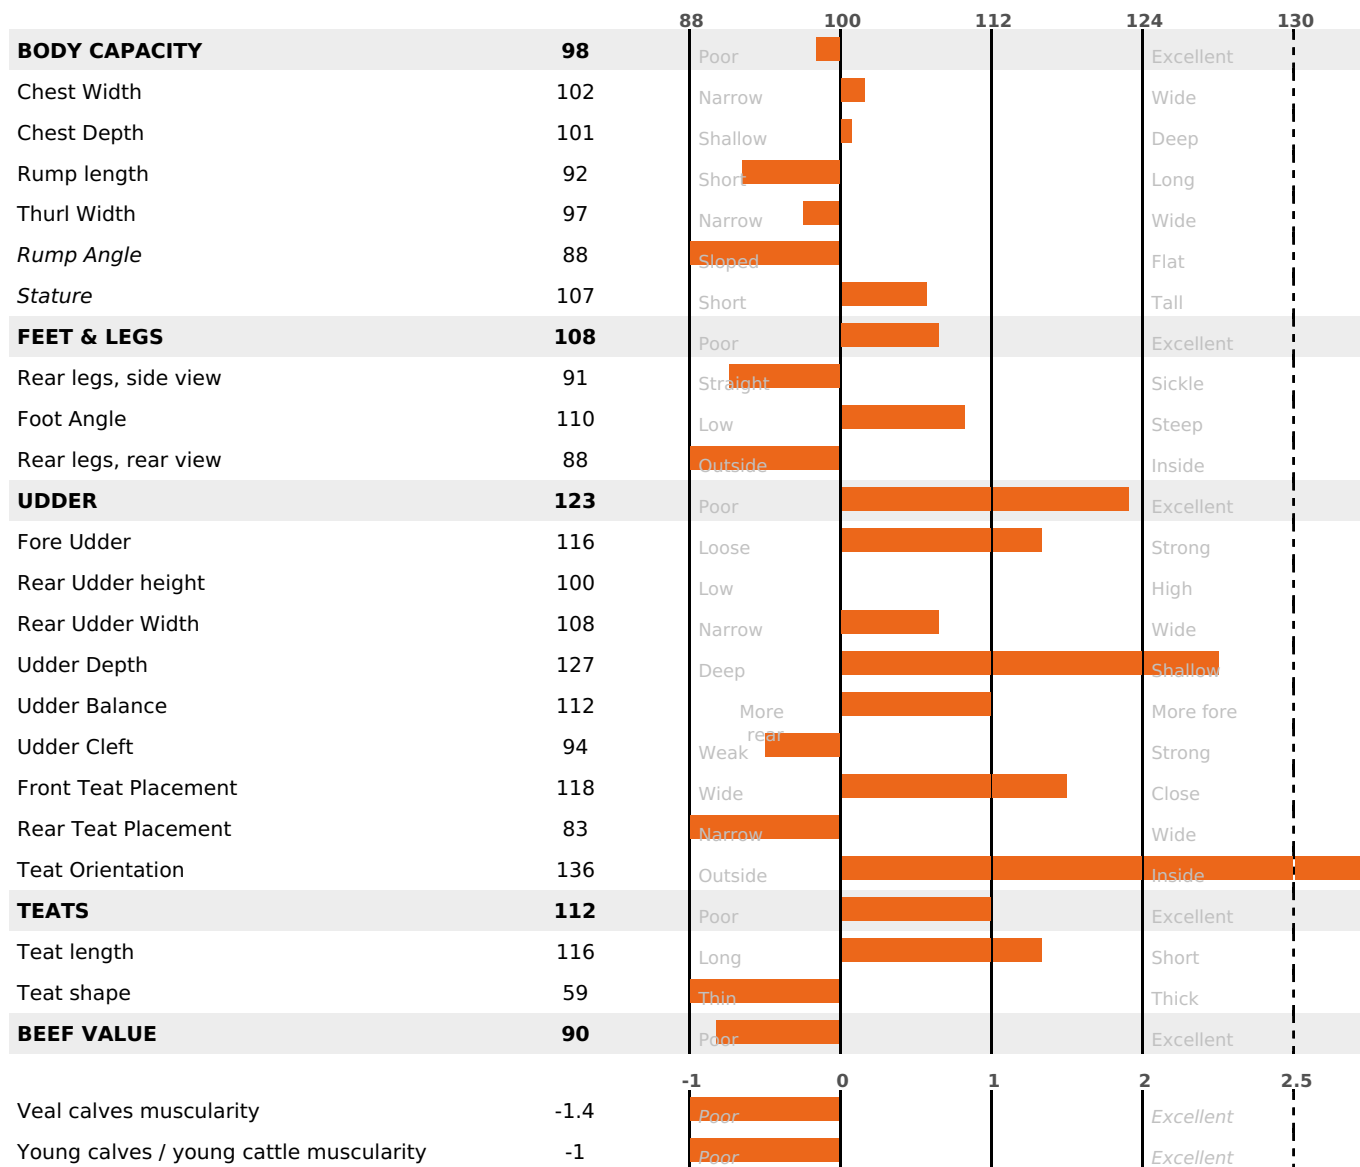

## PRODUCTION

Milk Synthesis +50

daughter(s) - Herd(s) - **Rel. 71%**

MILK	PROT. (KG)	FAT (KG)	PROT. (%)	FAT (%)	DIGER	K-CAS	B-CAS
+779	+40	+40	+0.23	+0.16	0.5	BB	A2A2

## FUNCTIONAL

MILCA : MIF / MTCP : MTF

MTETR : MTRF

CALV. EASE	D. CALV. EASE	CALF VIT	D. CALF VIT.
95	95	95	95

## HEALTH

2.8

NEW

daughter(s) - Herd(s) - **Reliability 57**

FR 2529742272 - N° A2362  
 BREEDER : GAEC DES COURLIS  
 DAM : ROUSSEROLL  
 2-305 8199KG 39.7 39,7