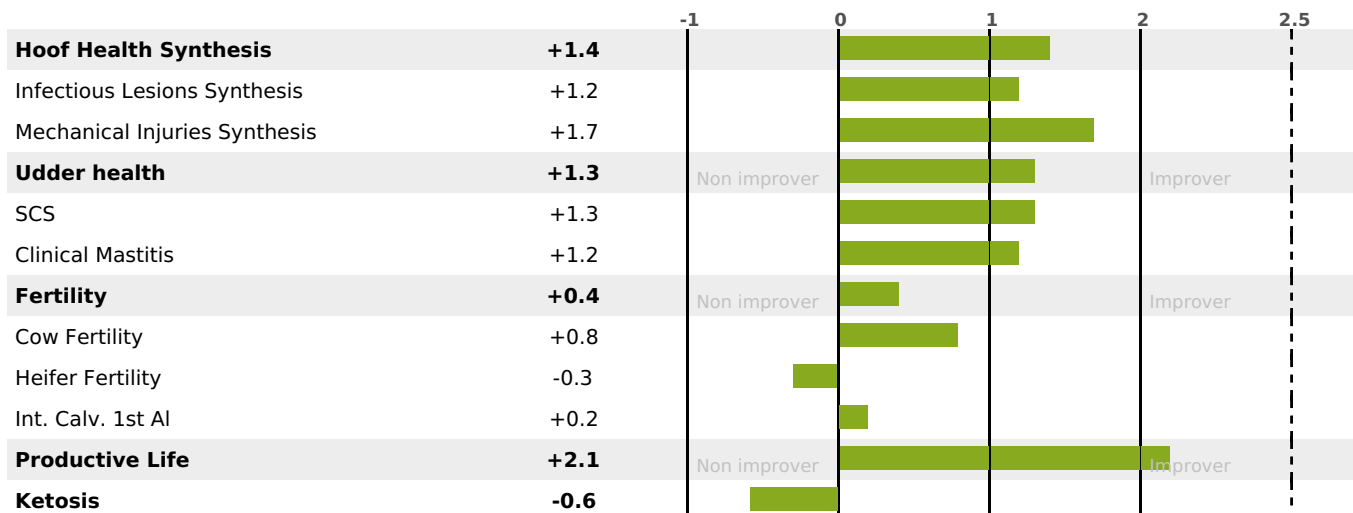

## FUNCTIONAL

MILCA : MIF / MTCP : MTF

MTETR : MTRF

CALV. EASE	D. CALV. EASE	CALF VIT	D. CALF VIT.
95	95	95	95

## HEALTH

2.8

NEW

daughter(s) - Herd(s) - **Reliability 57**

FR 2529742272 - N° A2362  
 BREEDER : GAEC DES COURLIS  
 DAM : ROUSSEROLL  
 2-305 8199KG 39.7 39,7