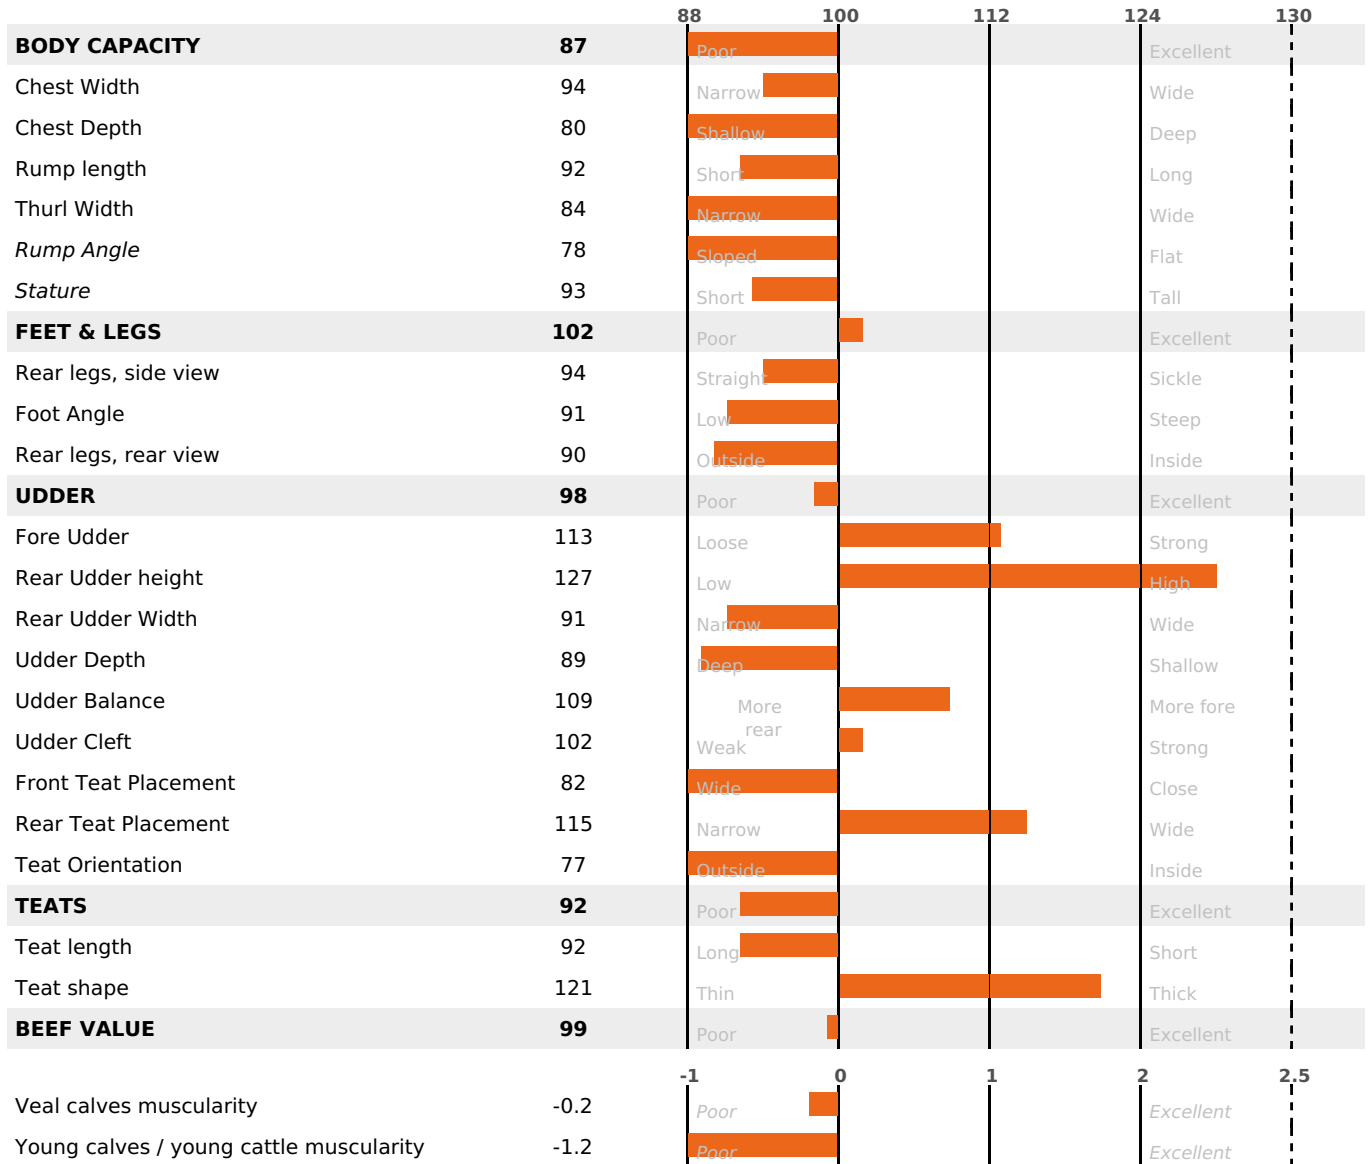

BENETTON

ISU

PLUMITIF / LINOUC / GARDIAN

91

PRODUCTION

Milk Synthesis **-18**

148 daughter(s) - 124 Herd(s) - **Rel. 95%**

MILK	PROT. (KG)	FAT (KG)	PROT. (%)	FAT (%)	DIGER	K-CAS	B-CAS
+304	-11	-14	-0.31	-0.37	0.4	BB	A2A2

FUNCTIONAL

MILCA : MIF / MTCP : MTF
MTETR : NC

CALV. EASE	D. CALV. EASE	CALF VIT	D. CALF VIT.
95	90	95	95

HEALTH

0.8

NEW

127 daughter(s) - 108 Herd(s) - **Reliability 85**

FR 2547072043 - N° 72747
 BREEDER : GAEC DE PIERLEY
 DAM : URAWA
 2-305 8182KG 38.3 35,4