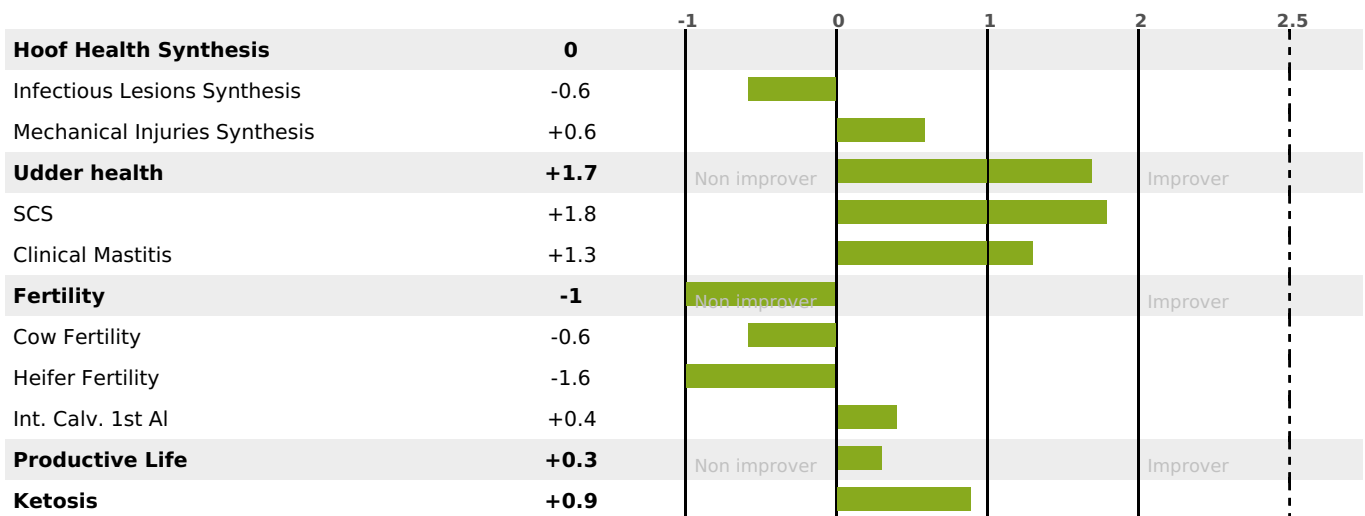

FUNCTIONAL

MILCA : MIF / MTCP : MTF
MTETR : NC

CALV. EASE	D. CALV. EASE	CALF VIT	D. CALF VIT.
95	90	95	95

HEALTH

0.8

NEW

127 daughter(s) - 108 Herd(s) - **Reliability 85**

FR 2547072043 - N° 72747
 BREEDER : GAEC DE PIERLEY
 DAM : URAWA
 2-305 8182KG 38.3 35,4