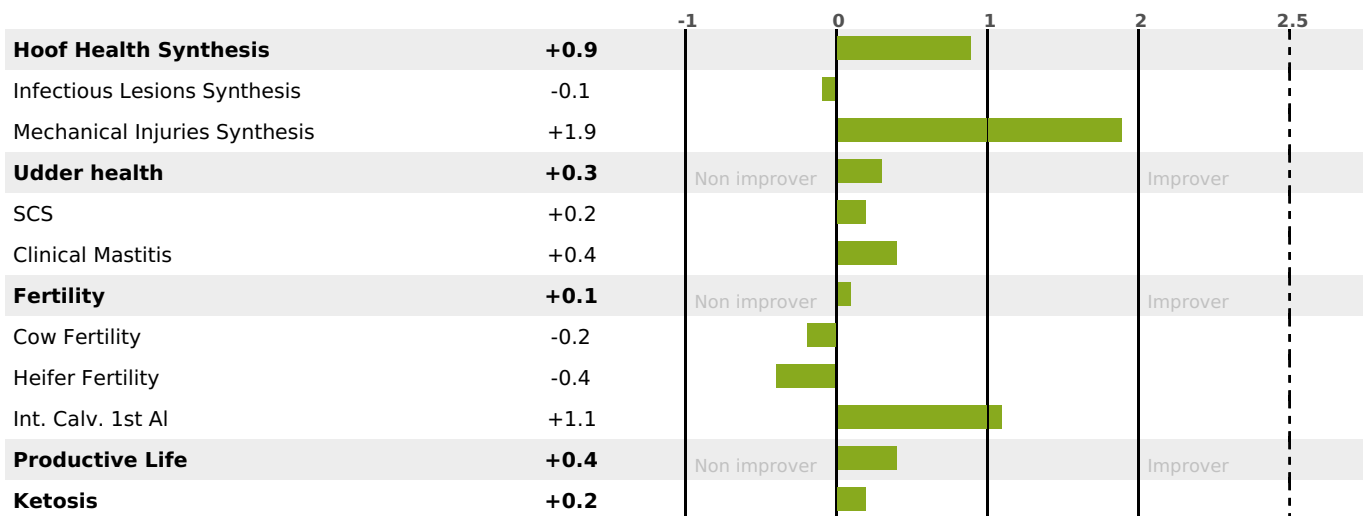

FUNCTIONAL

MILCA : MIF / MTCP : MTF
MTETR : NC

CALV. EASE	D. CALV. EASE	CALF VIT	D. CALF VIT.
95	94	95	95

HEALTH

1.2

NEW

75 daughter(s) - 72 Herd(s) - **Reliability 79**

FR 7402191055 - N° 72820
 BREEDER : GAEC LES CAPUCINES
 DAM : TATIANA
 5-305 9888KG 36,2 32,6