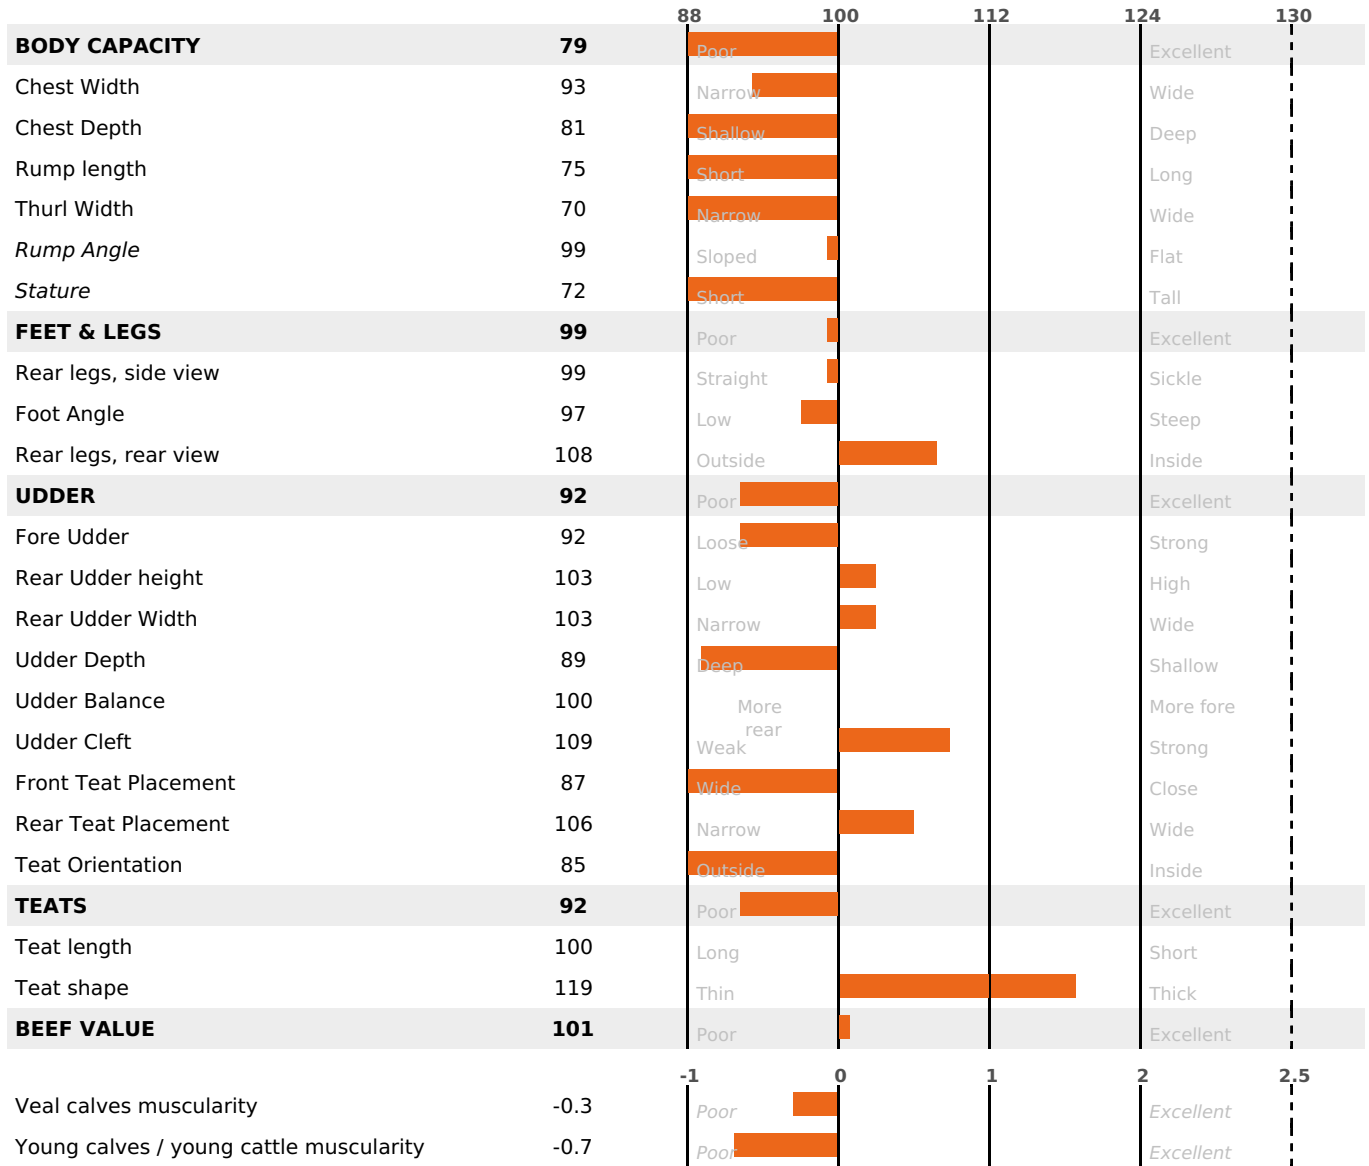

BURUNDI

ISU

PLUMITIF / LECUYER / EZOZO

81

PRODUCTION

Milk Synthesis **-24**

92 daughter(s) - 87 Herd(s) - **Rel. 94%**

MILK	PROT. (KG)	FAT (KG)	PROT. (%)	FAT (%)	DIGER	K-CAS	B-CAS
-372	-19	-18	-0.11	-0.06	-0.2	BB	A2A2

FUNCTIONAL

MILCA : MIF / MTCP : MTF
MTETR : NC

CALV. EASE	D. CALV. EASE	CALF VIT	D. CALF VIT.
95	94	95	95

HEALTH

1.2

NEW

75 daughter(s) - 72 Herd(s) - **Reliability 79**

FR 7402191055 - N° 72820
 BREEDER : GAEC LES CAPUCINES
 DAM : TATIANA
 5-305 9888KG 36,2 32,6