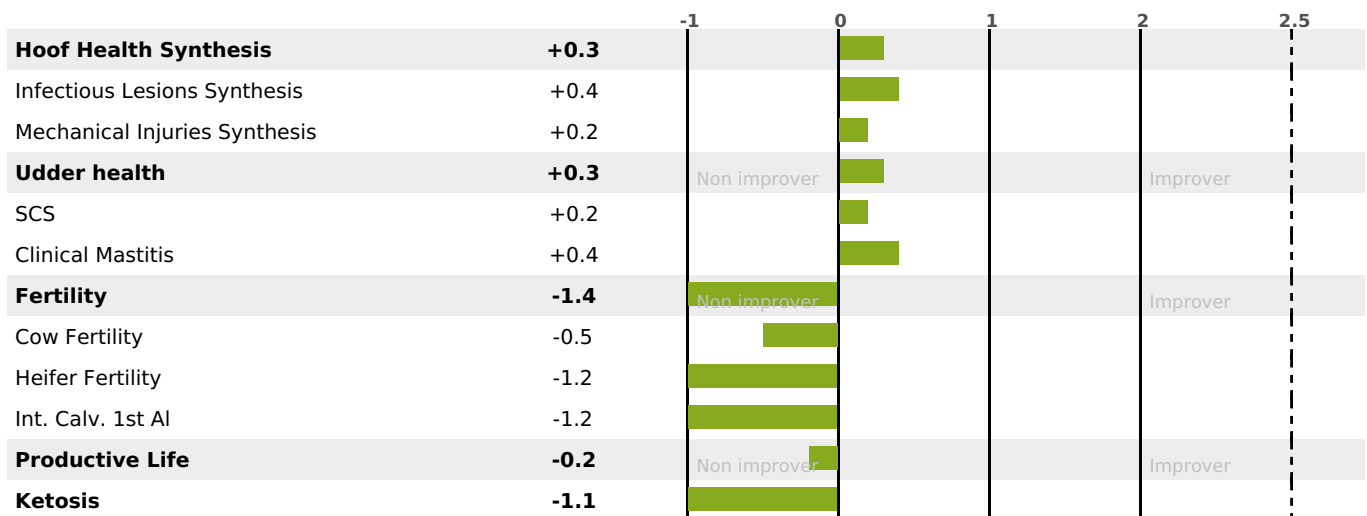

FUNCTIONAL

MILCA : MIF / MTCP : MTF
MTETR : NC

CALV. EASE	D. CALV. EASE	CALF VIT	D. CALF VIT.
56	70	64	82

HEALTH

-0.5

NEW

2748 daughter(s) - 1769 Herd(s) - **Reliability**

95