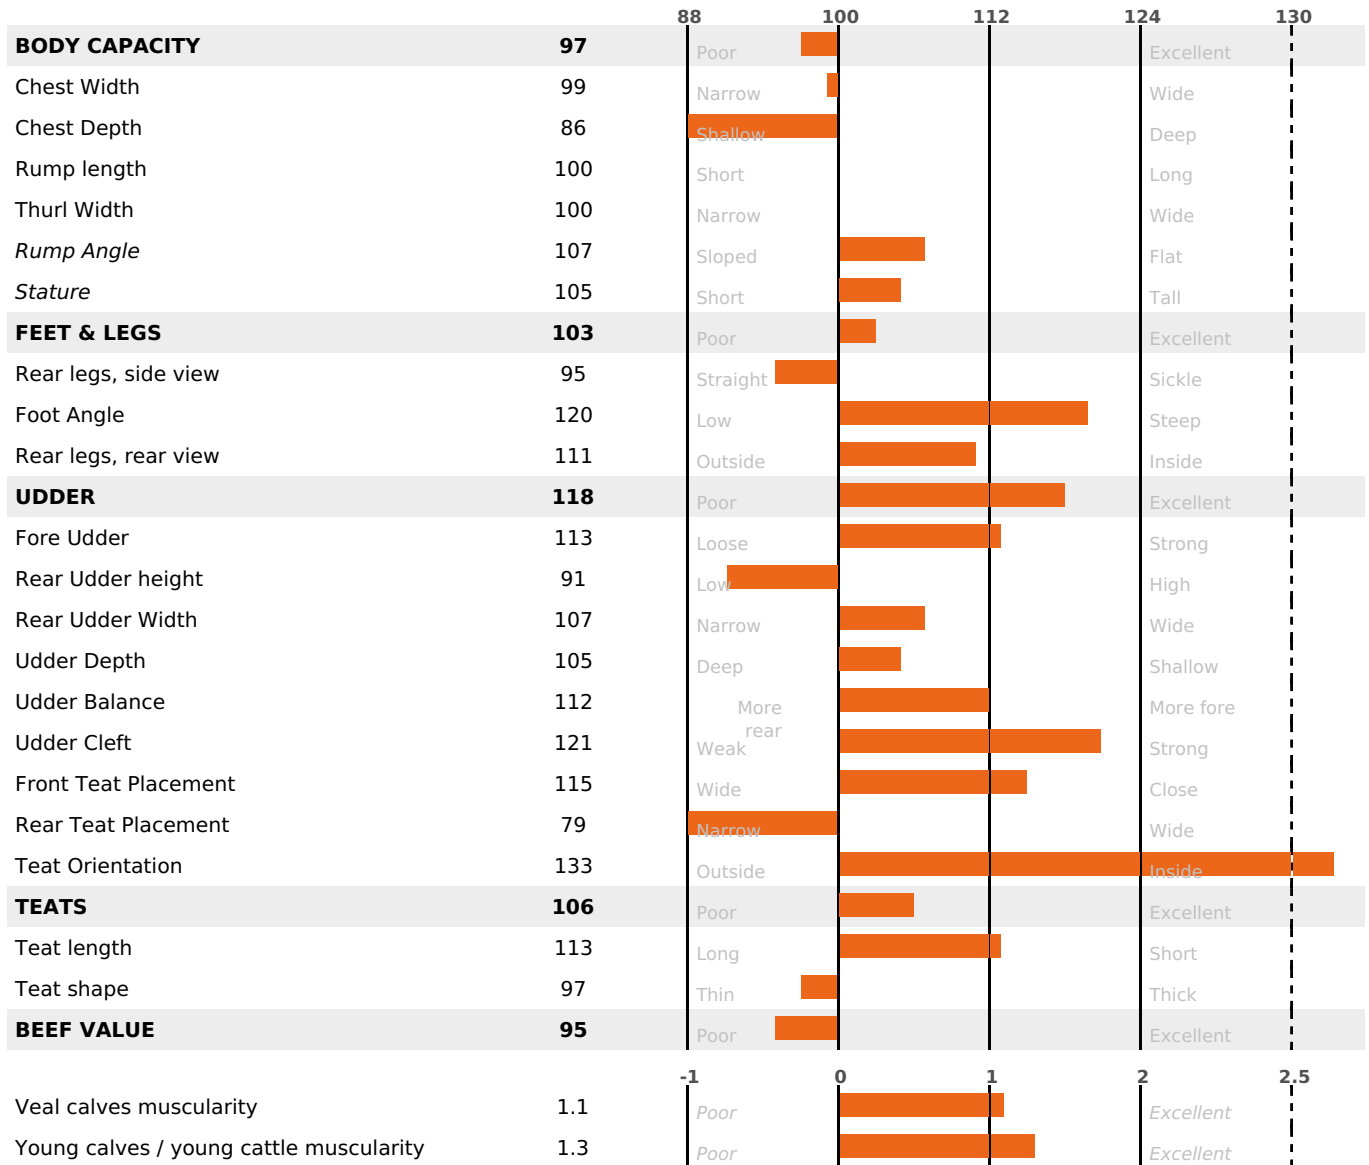

FELINDRA

ISU

URBANISTE / PIOMBO / LINOU

97

PRODUCTION

Milk Synthesis -7

3959 daughter(s) - 2471 Herd(s) - Rel. 95%

MILK	PROT. (KG)	FAT (KG)	PROT. (%)	FAT (%)	DIGER	K-CAS	B-CAS
-90	-6	-4	-0.04	0	0.3	AB	A1A2

FUNCTIONAL

MILCA : MIF / MTCP : MTF
MTETR : NC

CALV. EASE	D. CALV. EASE	CALF VIT	D. CALF VIT.
56	70	64	82

HEALTH

-0.5

NEW

2748 daughter(s) - 1769 Herd(s) - **Reliability**

95

FR 2547072390 - N° 81007
 BREEDER : GAEC DE PIERLEY
 DAM : CORALINE
 8-305 10699KG 41,8 31,9