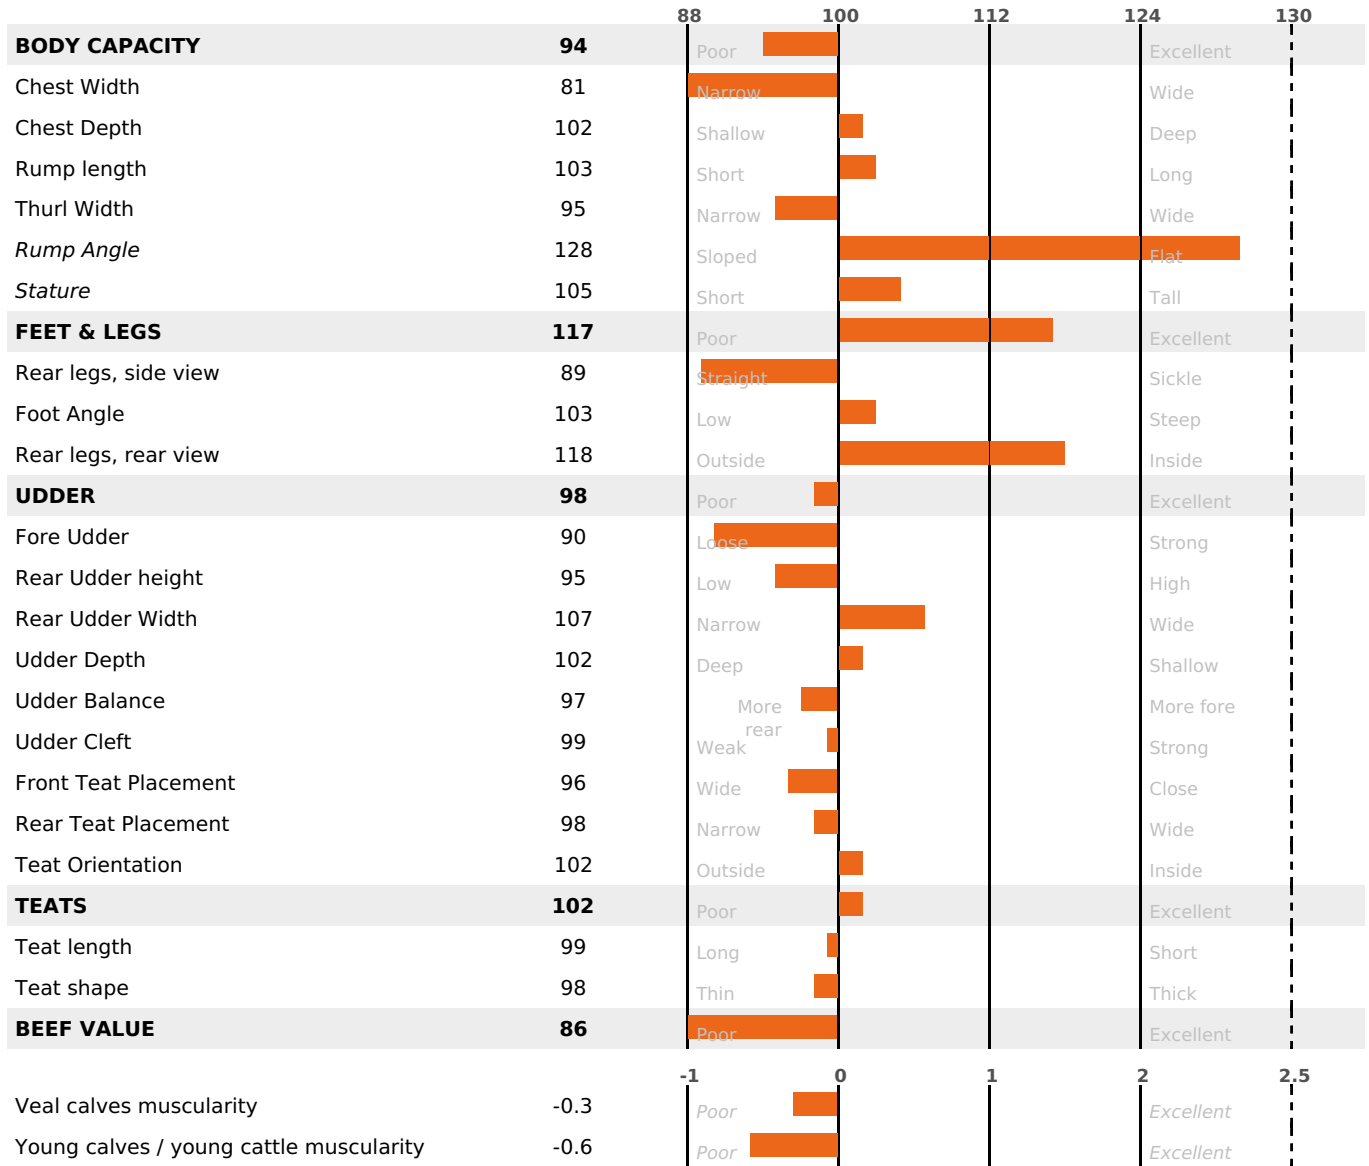

PRODUCTION

Milk Synthesis -7

1293 daughter(s) - 998 Herd(s) - **Rel. 95%**

MILK	PROT. (KG)	FAT (KG)	PROT. (%)	FAT (%)	DIGER	K-CAS	B-CAS
-25	-5	-6	-0.07	-0.07	-0.3	AB	A1A2

FUNCTIONAL

MILCA : MIF / MTCP : MTF
MTETR : NC

CALV. EASE	D. CALV. EASE	CALF VIT	D. CALF VIT.
95	95	95	95

HEALTH

-0.6

NEW

904 daughter(s) - 719 Herd(s) - **Reliability 95**

FR 7402379520 - N° 82380
 BREEDER : GAEC LE CHAMPENOIS
 DAM : BUROCHERE
 4-305 10257KG 38 36,3