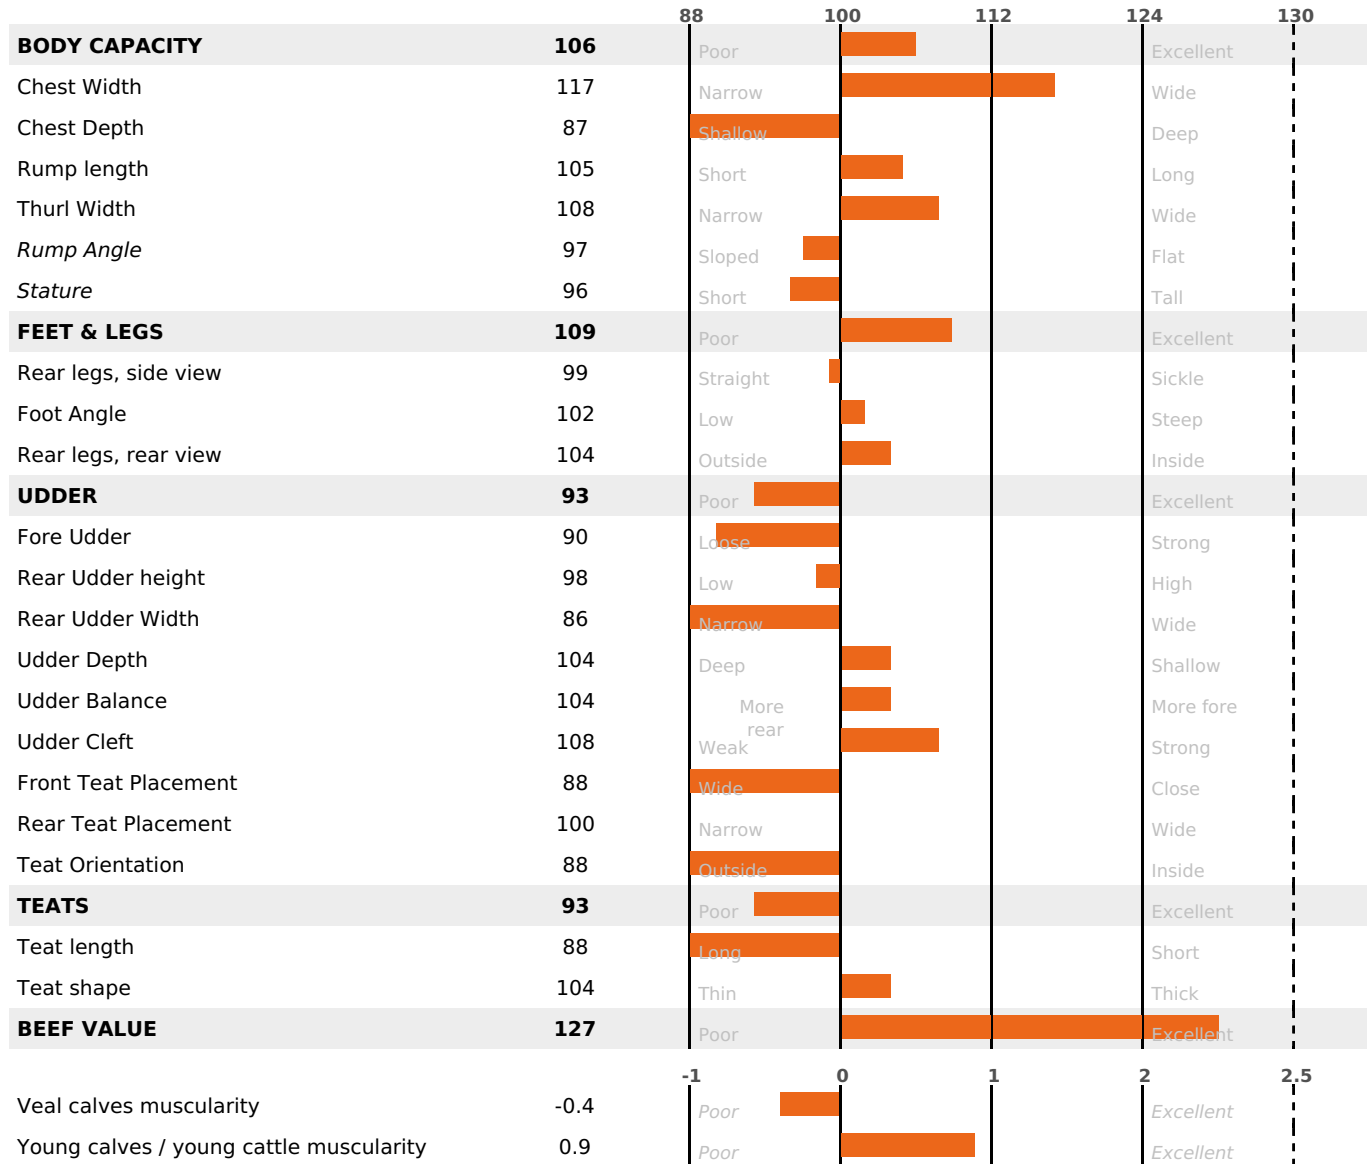

PRODUCTION

Milk Synthesis -8

860 daughter(s) - 675 Herd(s) - Rel. 95%

MILK	PROT. (KG)	FAT (KG)	PROT. (%)	FAT (%)	DIGER	K-CAS	B-CAS
-57	-5	-12	-0.04	-0.14	0.4	BB	A2A2

FUNCTIONAL

MILCA : MIF / MTCP : MTF
MTETR : NC

CALV. EASE	D. CALV. EASE	CALF VIT	D. CALF VIT.
95	95	79	88

HEALTH

NEW

591 daughter(s) - 471 Herd(s) - **Reliability 95**

FR 2547072583 - N° 84734
 BREEDER : GAEC DE PIERLEY
 DAM : DOYENNE
 4-295 10077KG 39,5 36,9