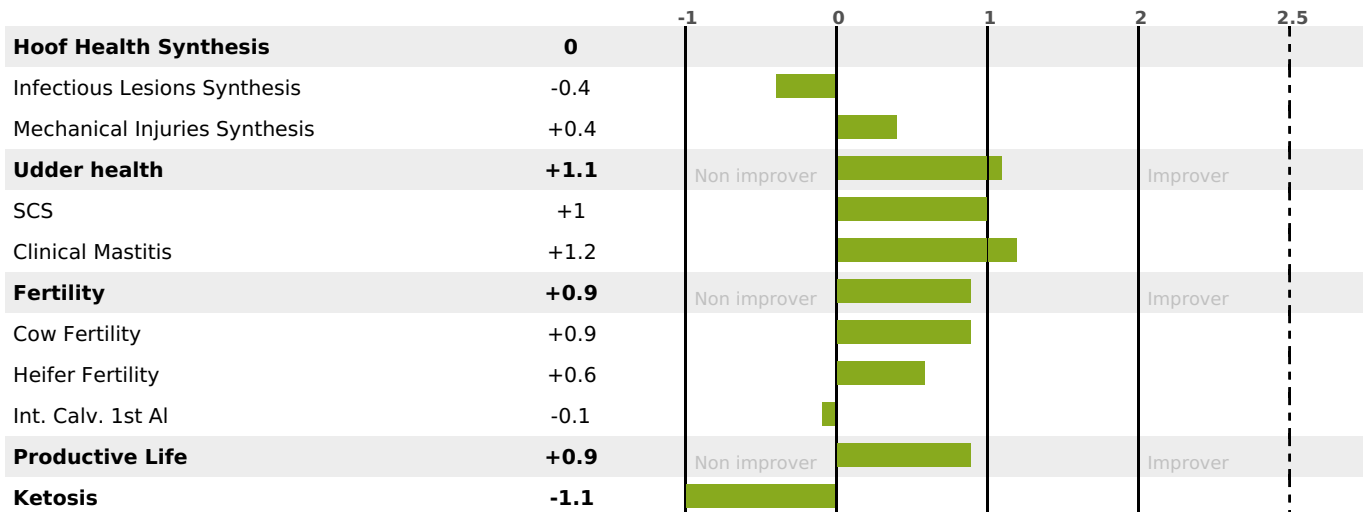

PRODUCTION

Milk Synthesis -8

860 daughter(s) - 675 Herd(s) - Rel. 95%

MILK	PROT. (KG)	FAT (KG)	PROT. (%)	FAT (%)	DIGER	K-CAS	B-CAS
-57	-5	-12	-0.04	-0.14	0.4	BB	A2A2

FUNCTIONAL

MILCA : MIF / MTCP : MTF
MTETR : NC

CALV. EASE	D. CALV. EASE	CALF VIT	D. CALF VIT.
95	95	79	88

HEALTH

NEW

591 daughter(s) - 471 Herd(s) - **Reliability 95**

FR 2547072583 - N° 84734
 BREEDER : GAEC DE PIERLEY
 DAM : DOYENNE
 4-295 10077KG 39,5 36,9