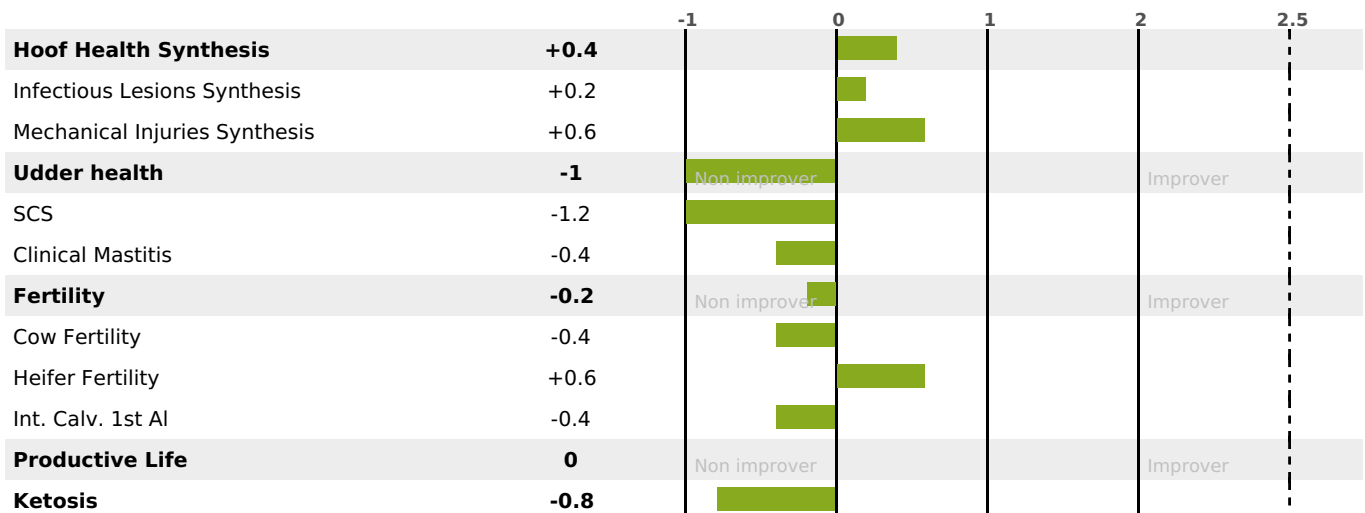

## FUNCTIONAL

MILCA : MIF / MTCP : MTC  
MTETR : NC

| CALV. EASE | D. CALV. EASE | CALF VIT | D. CALF VIT. |
|------------|---------------|----------|--------------|
| 94         | 95            | 95       | 95           |

## HEALTH

-0.4

NEW

685 daughter(s) - 539 Herd(s) - **Reliability 95**

FR 2534223293 - N° 87168  
 BREEDER : GAEC DES CHAZEUX  
 DAM : 3059GRIMAC  
 2-305 7775KG 39,3 34,4