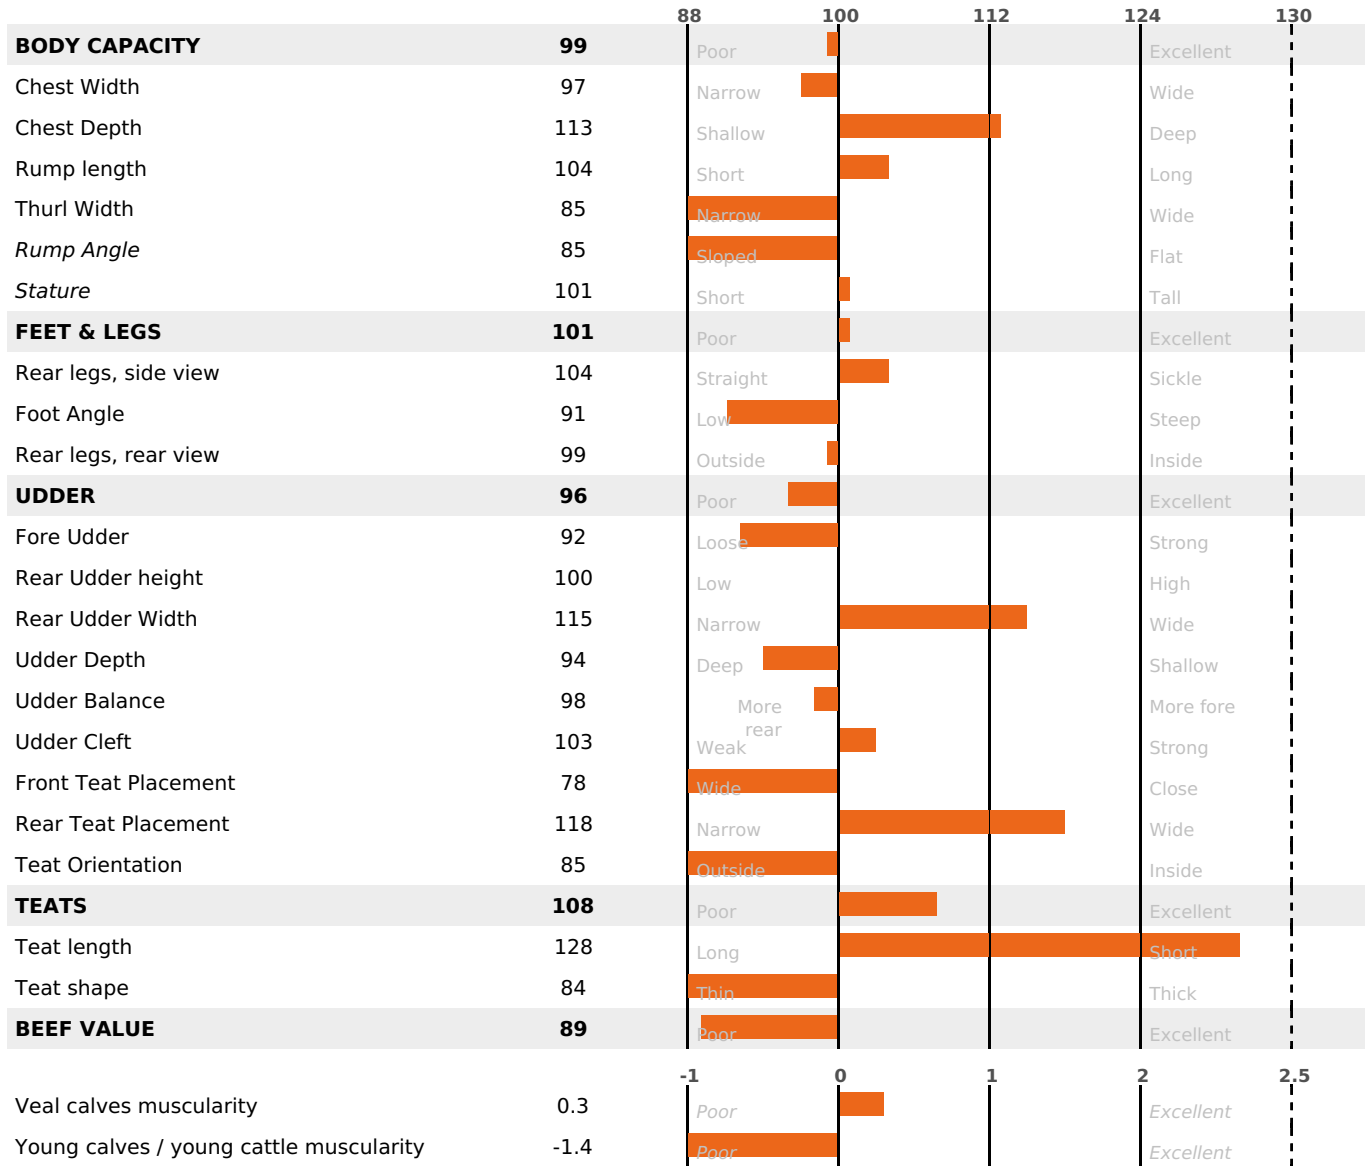

## PRODUCTION

Milk Synthesis +5

1432 daughter(s) - 1080 Herd(s) - Rel. 95%

| MILK | PROT. (KG) | FAT (KG) | PROT. (%) | FAT (%) | DIGER | K-CAS | B-CAS |
|------|------------|----------|-----------|---------|-------|-------|-------|
| +171 | +1         | +18      | -0.06     | +0.16   | 1.7   | AB    | A1A2  |

## FUNCTIONAL

MILCA : MIF / MTCP : MTC  
MTETR : NC

| CALV. EASE | D. CALV. EASE | CALF VIT | D. CALF VIT. |
|------------|---------------|----------|--------------|
| 94         | 95            | 95       | 95           |

## HEALTH

-0.4

NEW

685 daughter(s) - 539 Herd(s) - **Reliability 95**

FR 2534223293 - N° 87168  
 BREEDER : GAEC DES CHAZEUX  
 DAM : 3059GRIMAC  
 2-305 7775KG 39,3 34,4