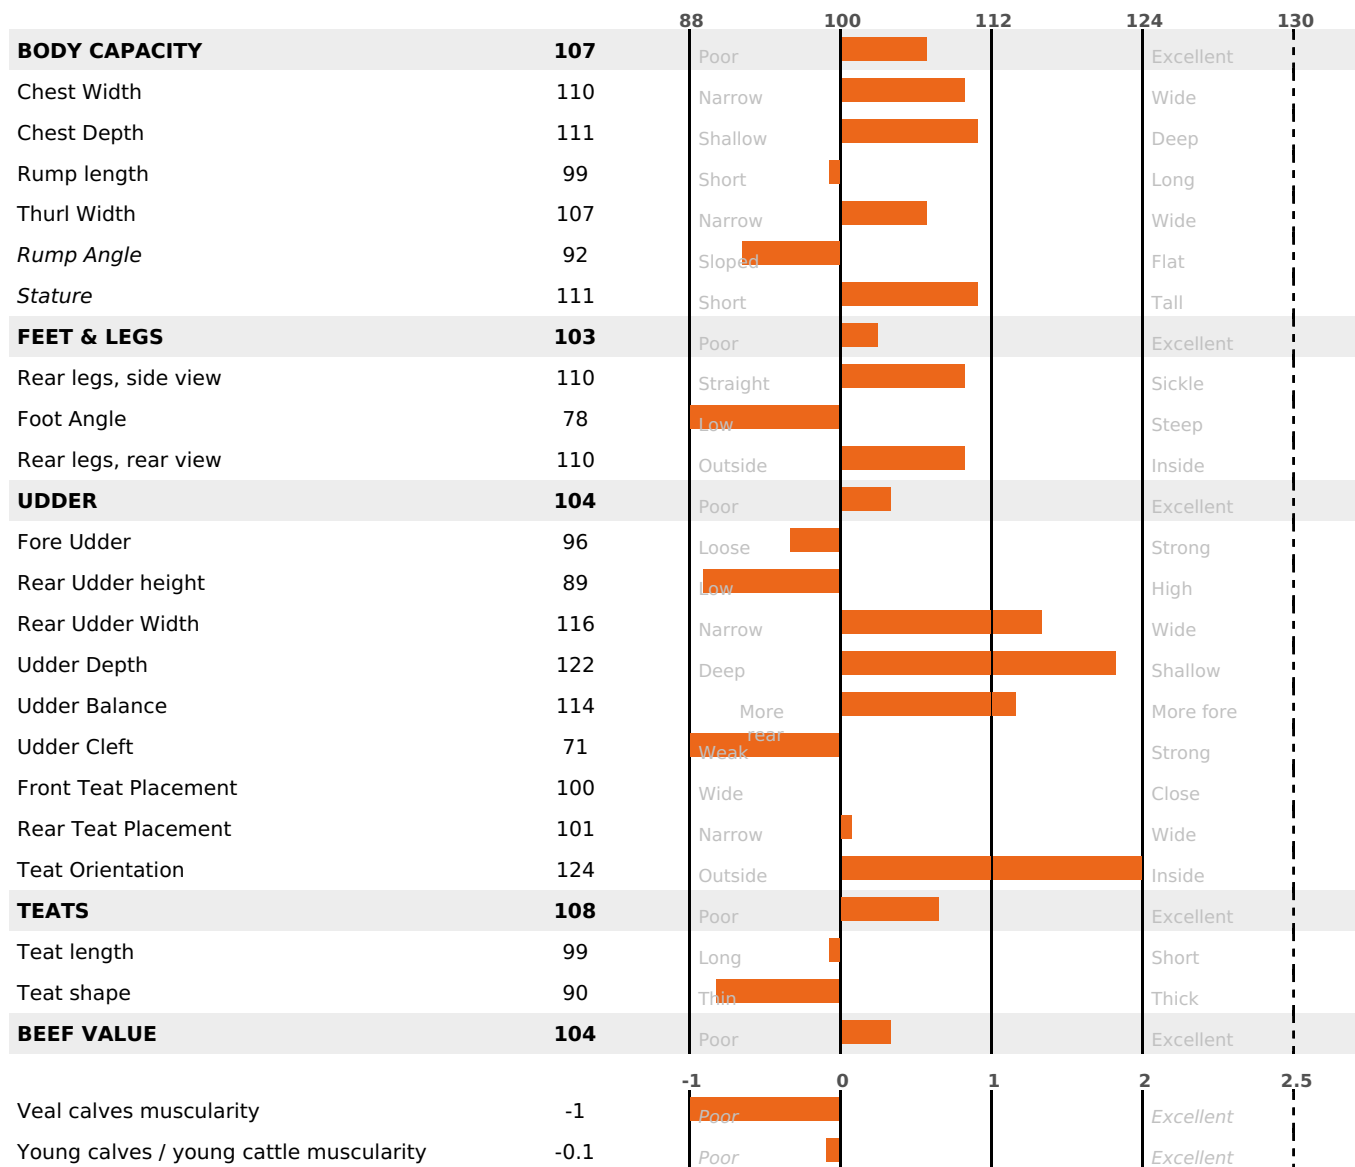

## PRODUCTION

Milk Synthesis +1

259 daughter(s) - 239 Herd(s) - Rel. 95%

MILK	PROT. (KG)	FAT (KG)	PROT. (%)	FAT (%)	DIGER	K-CAS	B-CAS
+102	+1	+4	-0.03	-0.01	-0.9	BB	A2A2

## FUNCTIONAL

MILCA : MIF / MTCP : MTF  
MTETR : NC

CALV. EASE	D. CALV. EASE	CALF VIT	D. CALF VIT.
85	95	91	95

## HEALTH

151 daughter(s) - 141 Herd(s) - **Reliability 84**

FR 2534956263 - N° 86761

BREEDER : GAEC DES DEUX SOURCES

DAM : DILIGENC14

6-305 9294KG 37,4 33,7