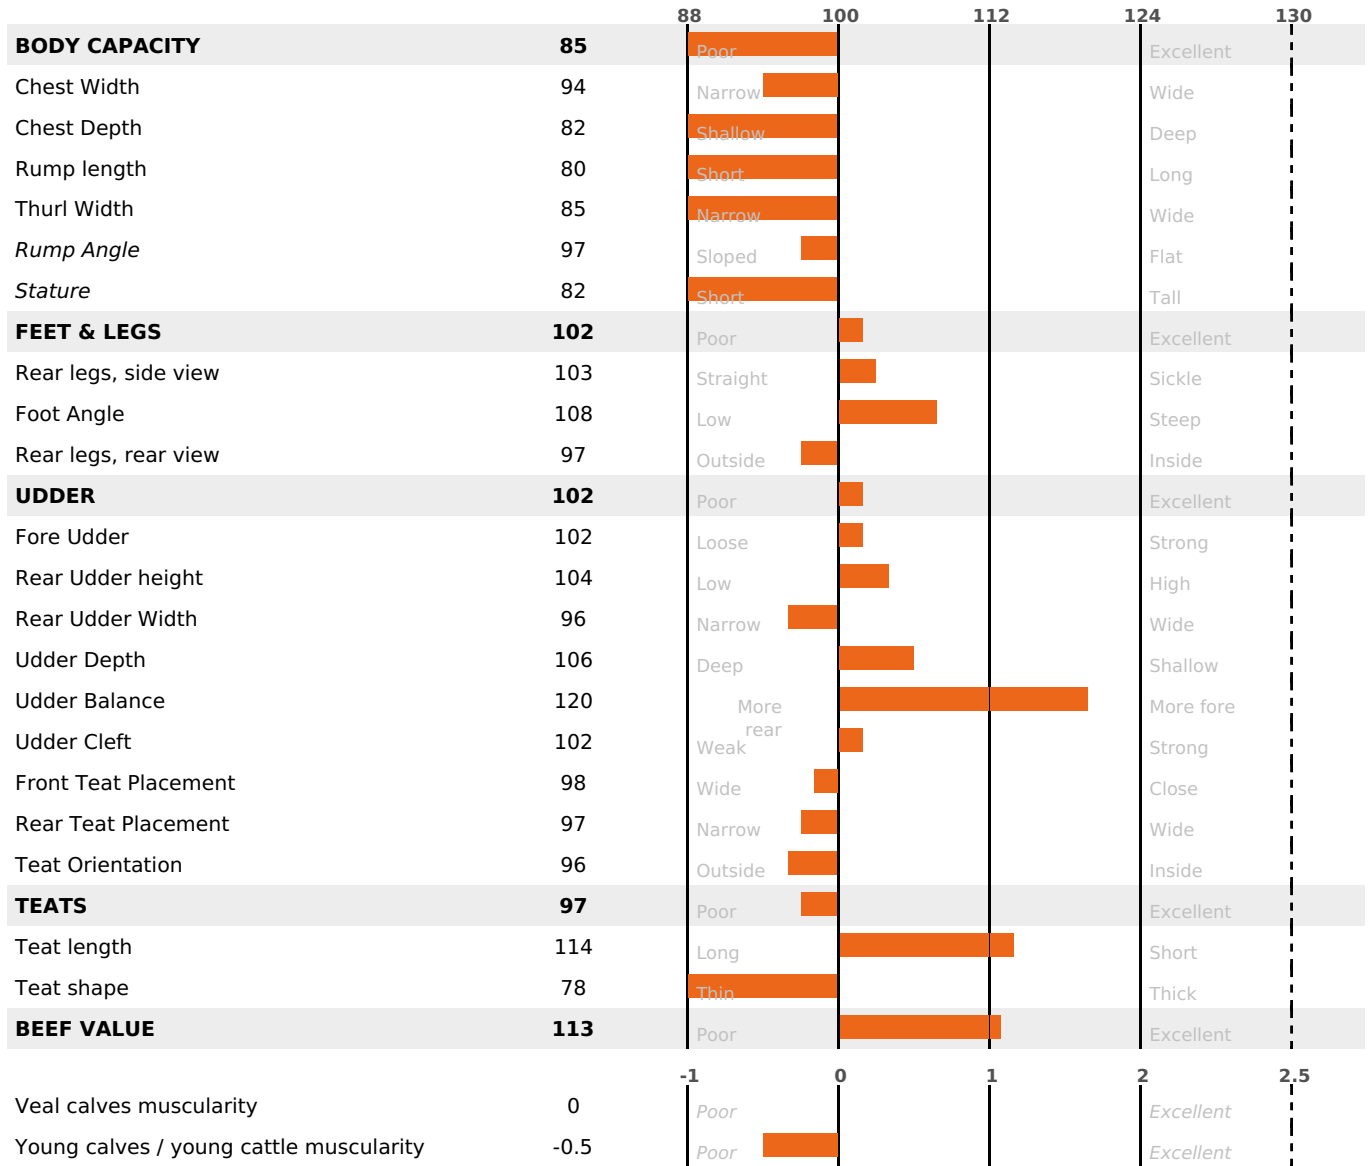

PRODUCTION

Milk Synthesis +5

283 daughter(s) - 251 Herd(s) - Rel. 95%

MILK	PROT. (KG)	FAT (KG)	PROT. (%)	FAT (%)	DIGER	K-CAS	B-CAS
+615	+4	+17	-0.21	-0.11	0.6	AB	A1A2

FUNCTIONAL

MILCA : MIF / MTCP : MTF

MTETR : NC

CALV. EASE	D. CALV. EASE	CALF VIT	D. CALF VIT.
95	76	95	95

HEALTH

NEW

129 daughter(s) - 120 Herd(s) - **Reliability 83**

FR 0114002742 - N° 88403
BREEDER : GIE MONTBELIARDE HORIZON
DAM : HARMONY
3-305 12557KG 41,3 34,7