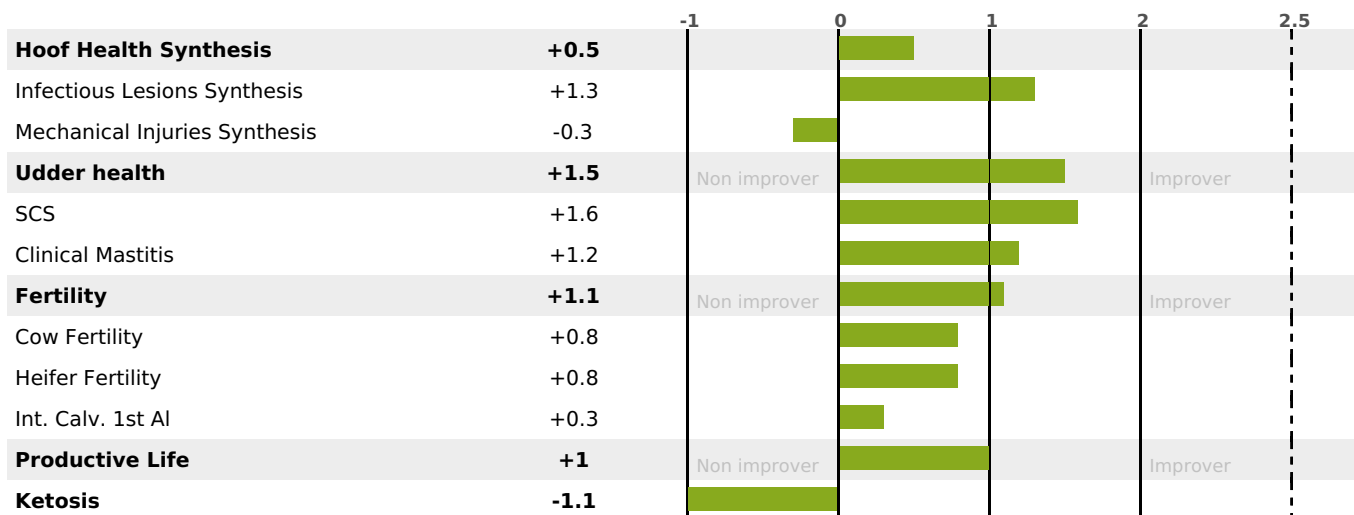

PRODUCTION

Milk Synthesis +5

283 daughter(s) - 251 Herd(s) - Rel. 95%

MILK	PROT. (KG)	FAT (KG)	PROT. (%)	FAT (%)	DIGER	K-CAS	B-CAS
+615	+4	+17	-0.21	-0.11	0.6	AB	A1A2

FUNCTIONAL

MILCA : MIF / MTCP : MTF

MTETR : NC

CALV. EASE	D. CALV. EASE	CALF VIT	D. CALF VIT.
95	76	95	95

HEALTH

NEW

129 daughter(s) - 120 Herd(s) - **Reliability 83**

FR 0114002742 - N° 88403
BREEDER : GIE MONTBELIARDE HORIZON
DAM : HARMONY
3-305 12557KG 41,3 34,7