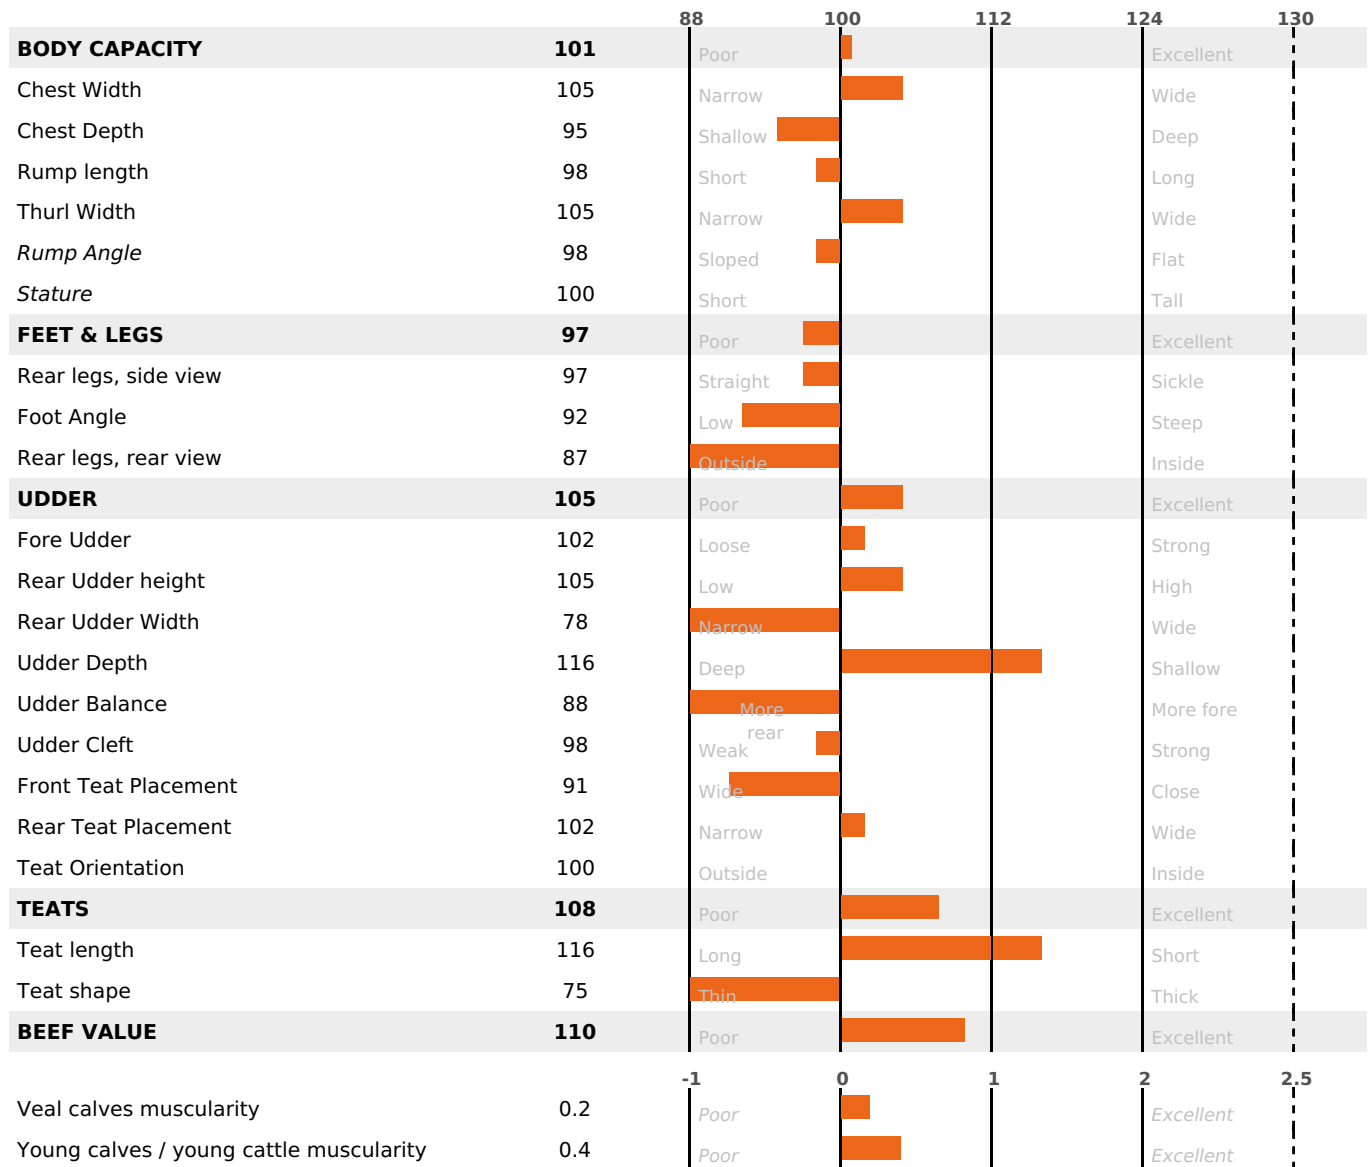

## PRODUCTION

Milk Synthesis +6

213 daughter(s) - 193 Herd(s) - Rel. 95%

MILK	PROT. (KG)	FAT (KG)	PROT. (%)	FAT (%)	DIGER	K-CAS	B-CAS
+608	+7	+10	-0.17	-0.22	0.5	BB	A2A2

## FUNCTIONAL

MILCA : MIF / MTCP : MTF

MTETR : NC

CALV. EASE	D. CALV. EASE	CALF VIT	D. CALF VIT.
89	92	95	95

## HEALTH

NEW

122 daughter(s) - 110 Herd(s) - **Reliability 83**

FR 2601214080 - N° 87828  
 BREEDER : GAEC DES DEUX RIVES  
 DAM : GRAVURE  
 - KG