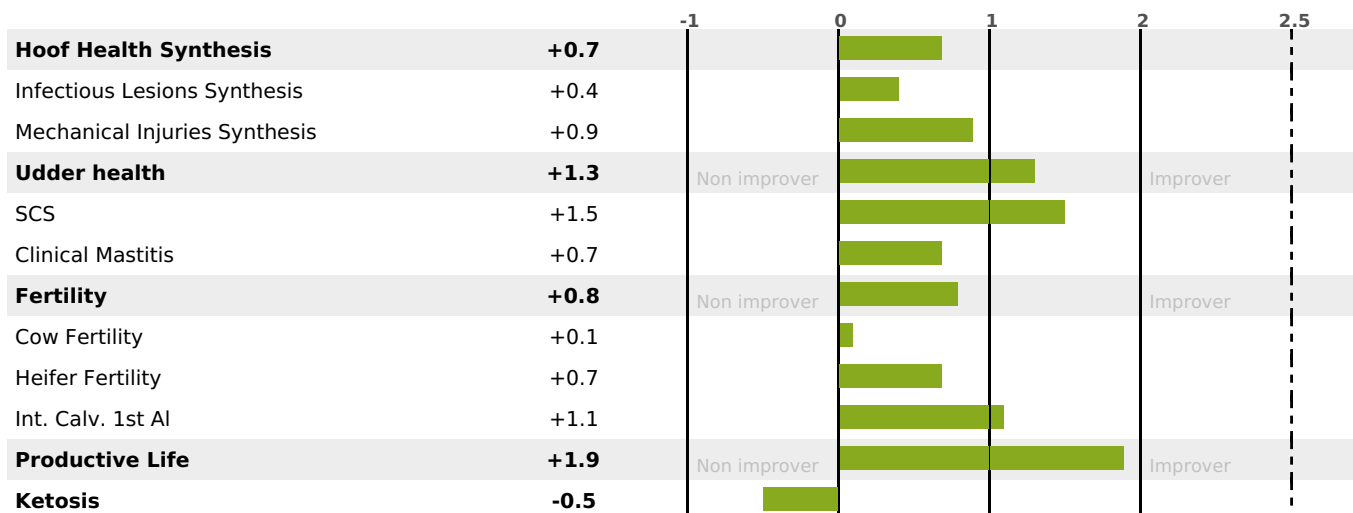

## FUNCTIONAL

MILCA : MIF / MTCP : MTF

MTETR : NC

CALV. EASE	D. CALV. EASE	CALF VIT	D. CALF VIT.
89	92	95	95

## HEALTH

NEW

122 daughter(s) - 110 Herd(s) - **Reliability 83**

FR 2601214080 - N° 87828  
 BREEDER : GAEC DES DEUX RIVES  
 DAM : GRAVURE  
 - KG