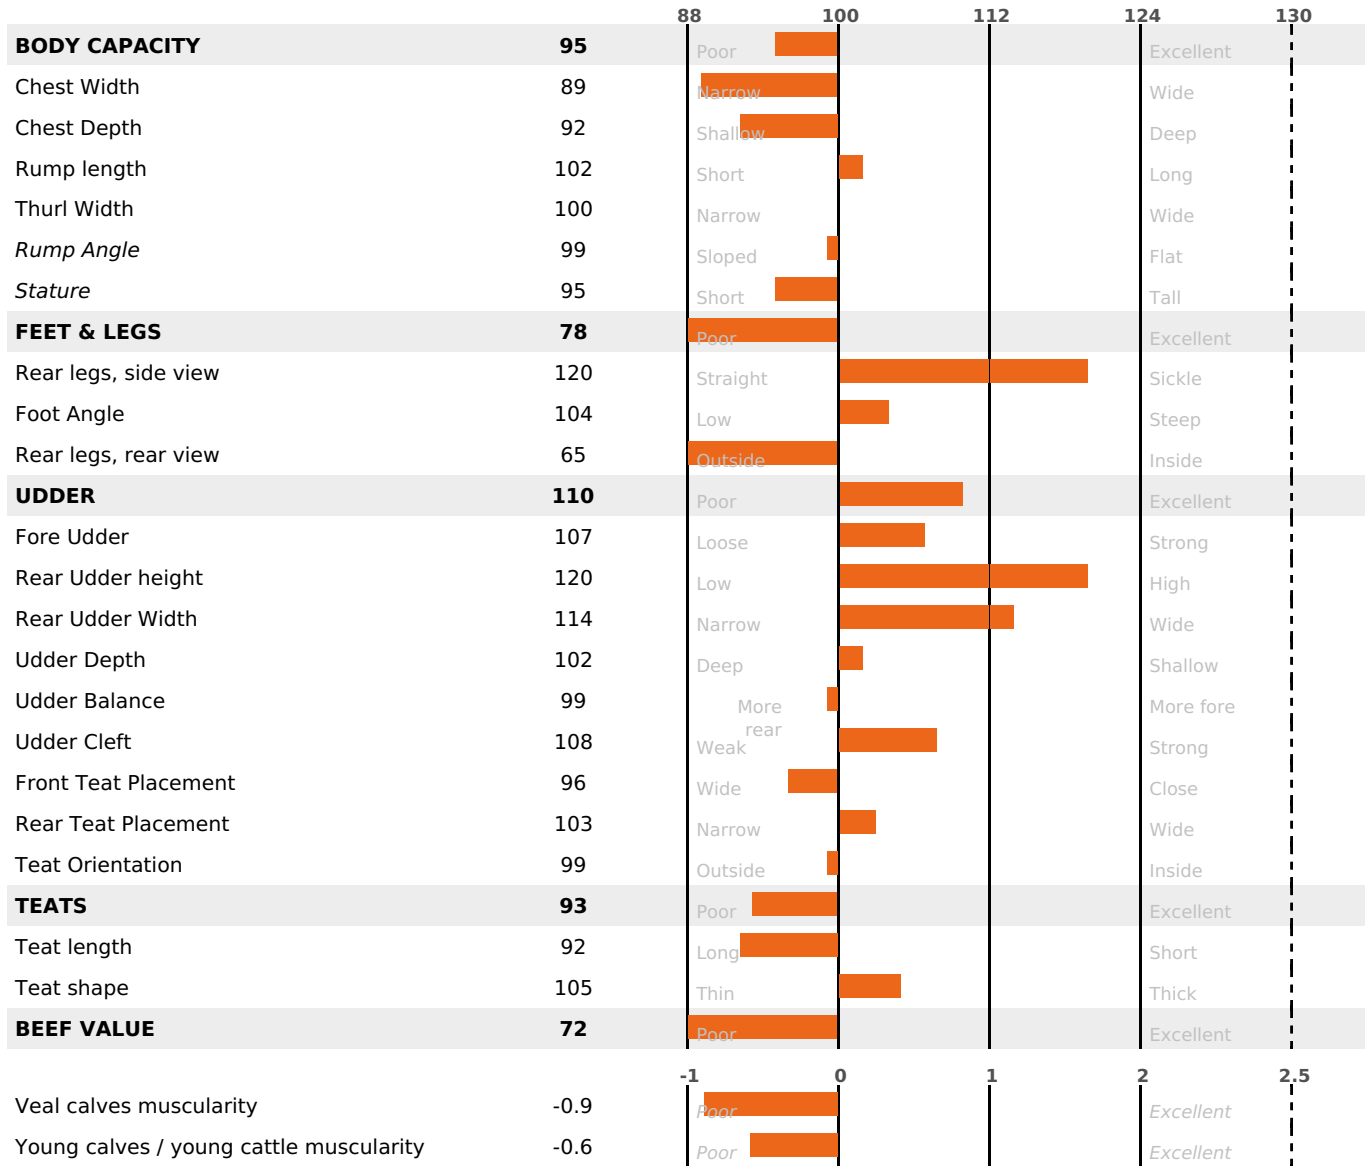

PRODUCTION

Milk Synthesis **+16**

1918 daughter(s) - 1389 Herd(s) - **Rel. 95%**

MILK	PROT. (KG)	FAT (KG)	PROT. (%)	FAT (%)	DIGER	K-CAS	B-CAS
+695	+13	+25	-0.13	-0.03	0.2	AB	A1A2

FUNCTIONAL

MILCA : MIF / MTCP : MTF
MTETR : NC

CALV. EASE	D. CALV. EASE	CALF VIT	D. CALF VIT.
95	95	95	95

HEALTH

0.0

NEW

759 daughter(s) - 585 Herd(s) - **Reliability 95**

FR 0115032094 - N° 88405
 BREEDER : GAEC DES MIDYS
 DAM : HESTONE
 2-305 10877KG 39,6 35,8