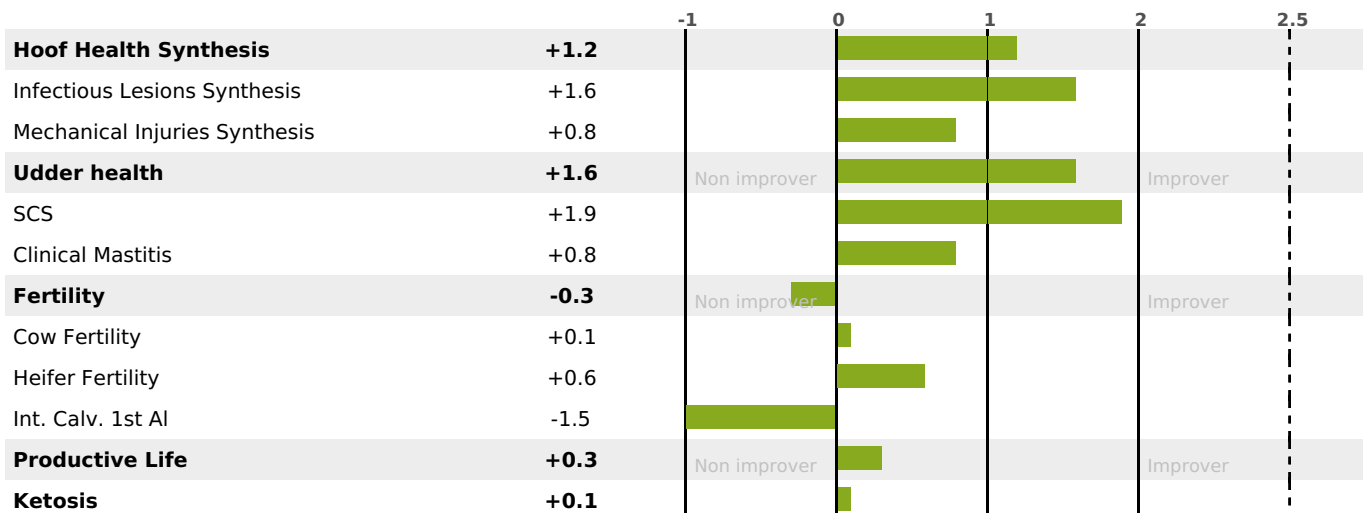

PRODUCTION

Milk Synthesis **+16**

1918 daughter(s) - 1389 Herd(s) - **Rel. 95%**

MILK	PROT. (KG)	FAT (KG)	PROT. (%)	FAT (%)	DIGER	K-CAS	B-CAS
+695	+13	+25	-0.13	-0.03	0.2	AB	A1A2

FUNCTIONAL

MILCA : MIF / MTCP : MTF
MTETR : NC

CALV. EASE	D. CALV. EASE	CALF VIT	D. CALF VIT.
95	95	95	95

HEALTH

0.0

NEW

759 daughter(s) - 585 Herd(s) - **Reliability 95**

FR 0115032094 - N° 88405
 BREEDER : GAEC DES MIDYS
 DAM : HESTONE
 2-305 10877KG 39,6 35,8