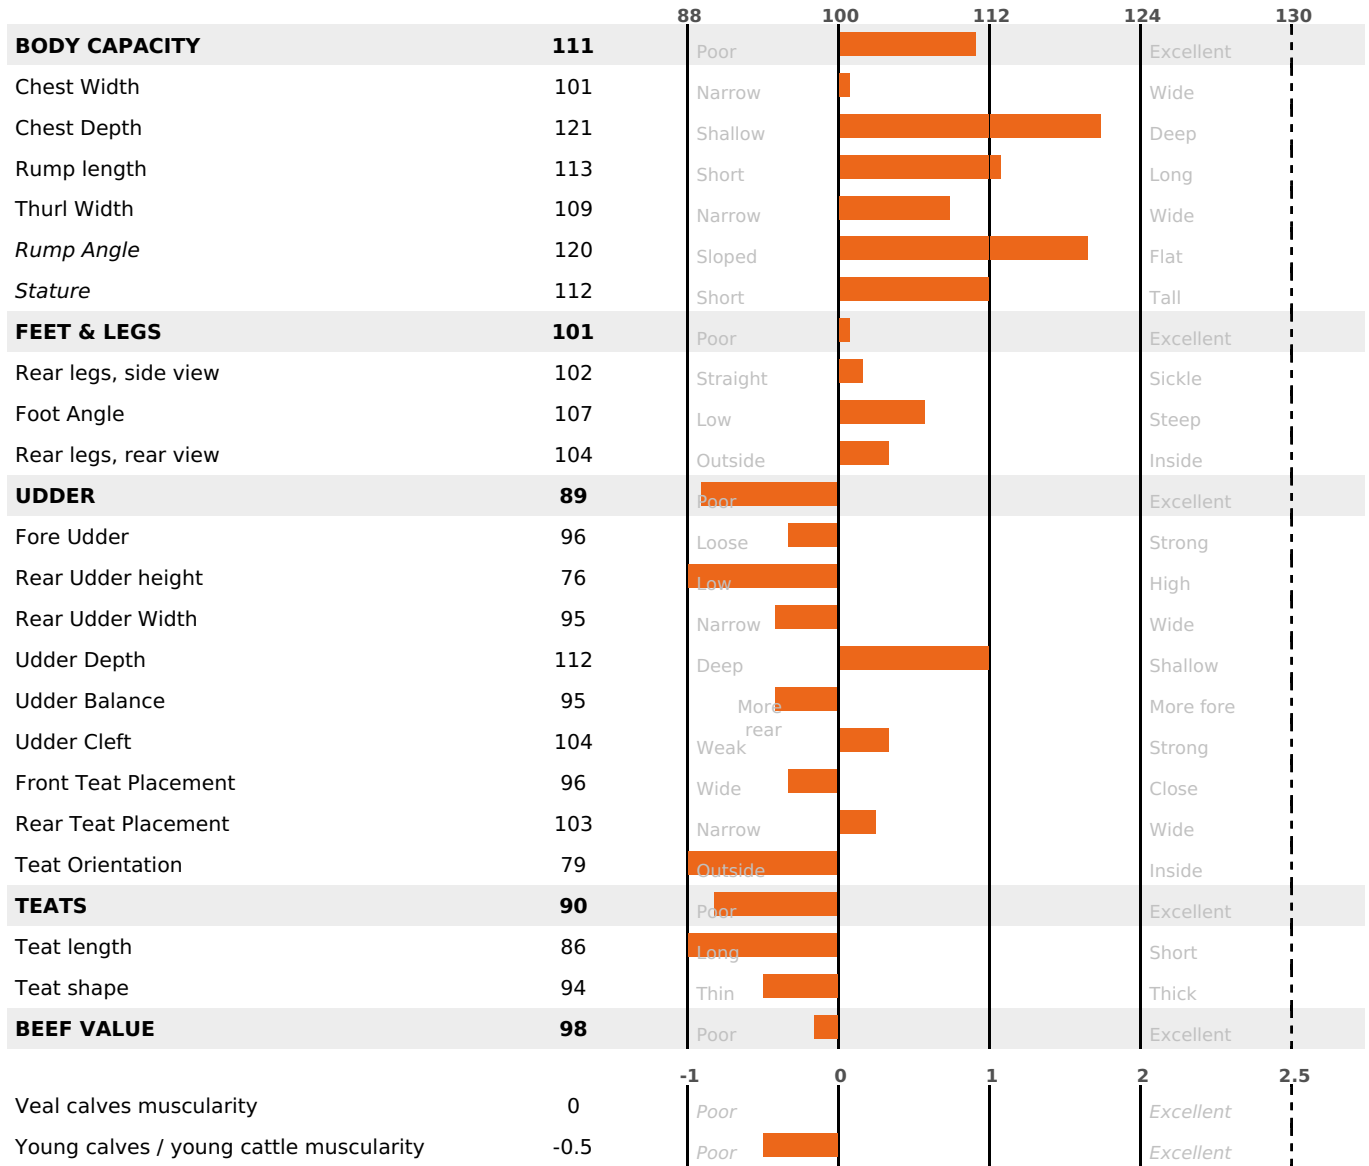

PRODUCTION

Milk Synthesis **+15**

2429 daughter(s) - 1515 Herd(s) - **Rel. 95%**

MILK	PROT. (KG)	FAT (KG)	PROT. (%)	FAT (%)	DIGER	K-CAS	B-CAS
-16	+11	+11	+0.16	+0.17	-1	BB	A2A2

FUNCTIONAL

MILCA : MIF / MTCP : MTF

MTETR : NC

CALV. EASE	D. CALV. EASE	CALF VIT	D. CALF VIT.
95	95	95	90

HEALTH

-0.3

NEW

1183 daughter(s) - 772 Herd(s) - **Reliability 95**

FR 5635288380 - N° 89929
 BREEDER : GAEC DU BRETIN
 DAM : GLORIA
 1-305 6516KG 33,6 35