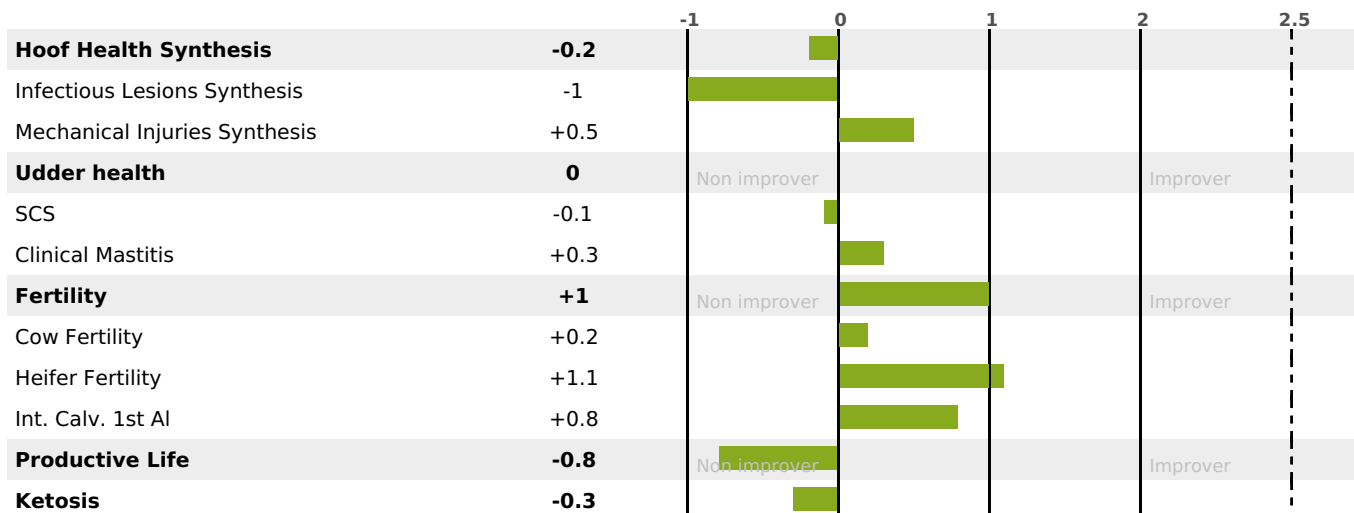

MTETR : NC

CALV. EASE	D. CALV. EASE	CALF VIT	D. CALF VIT.
95	95	95	90

HEALTH

-0.3

NEW

1183 daughter(s) - 772 Herd(s) - **Reliability 95**

FR 5635288380 - N° 89929
 BREEDER : GAEC DU BRETIN
 DAM : GLORIA
 1-305 6516KG 33,6 35