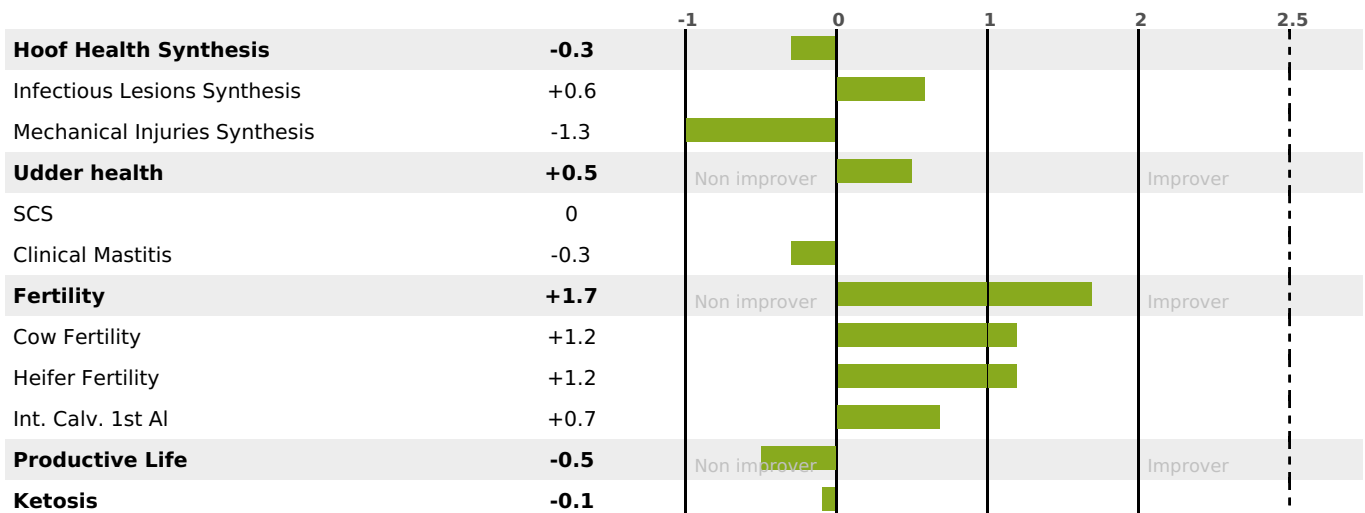

## FUNCTIONAL

MILCA : MIF / MTCP : MTF  
MTETR : NC

| CALV. EASE | D. CALV. EASE | CALF VIT  | D. CALF VIT. |
|------------|---------------|-----------|--------------|
| <b>95</b>  | <b>95</b>     | <b>95</b> | <b>95</b>    |

## HEALTH

0.3

NEW

79 daughter(s) - 72 Herd(s) - **Reliability 79**

FR 2539745983 - N° 90387  
 BREEDER : GAEC DU JOUREY  
 DAM : INNEE  
 4-305 6265KG 38,9 39