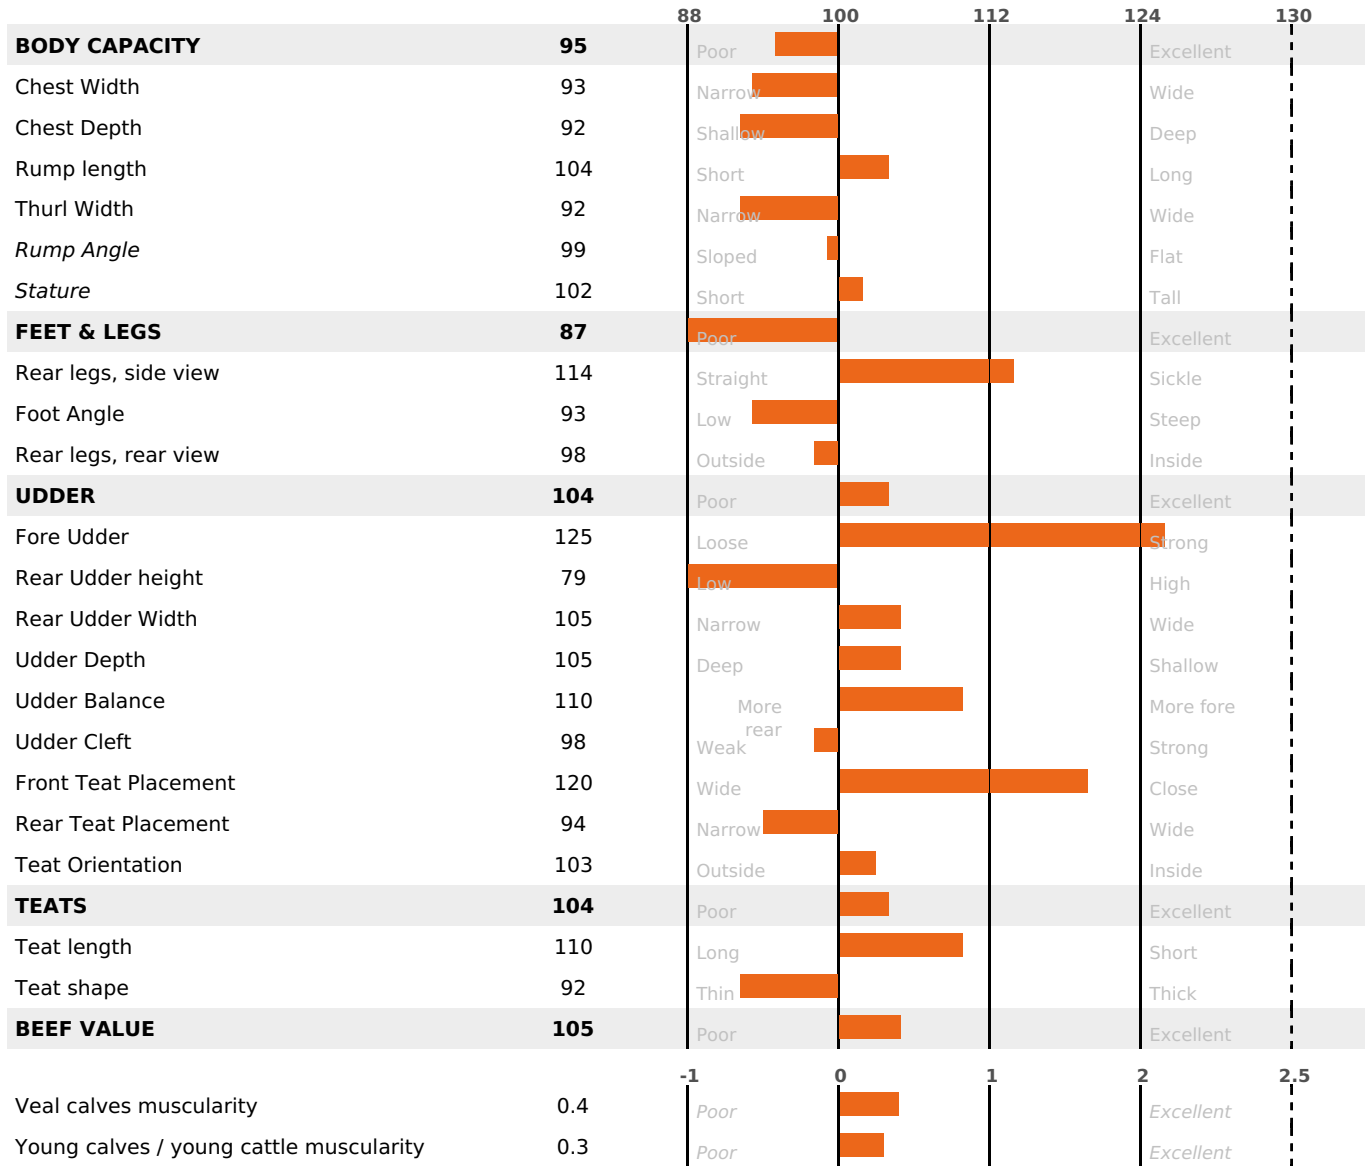

## PRODUCTION

Milk Synthesis **+29**

185 daughter(s) - 165 Herd(s) - **Rel. 95%**

| MILK        | PROT. (KG) | FAT (KG)   | PROT. (%)    | FAT (%)      | DIGER       | K-CAS     | B-CAS       |
|-------------|------------|------------|--------------|--------------|-------------|-----------|-------------|
| <b>+690</b> | <b>+27</b> | <b>+14</b> | <b>+0.07</b> | <b>-0.18</b> | <b>-0.3</b> | <b>AB</b> | <b>A1A2</b> |

## FUNCTIONAL

MILCA : MIF / MTCP : MTF  
MTETR : NC

| CALV. EASE | D. CALV. EASE | CALF VIT  | D. CALF VIT. |
|------------|---------------|-----------|--------------|
| <b>95</b>  | <b>95</b>     | <b>95</b> | <b>95</b>    |

## HEALTH

0.3

NEW

79 daughter(s) - 72 Herd(s) - **Reliability 79**

FR 2539745983 - N° 90387  
 BREEDER : GAEC DU JOUREY  
 DAM : INNEE  
 4-305 6265KG 38,9 39