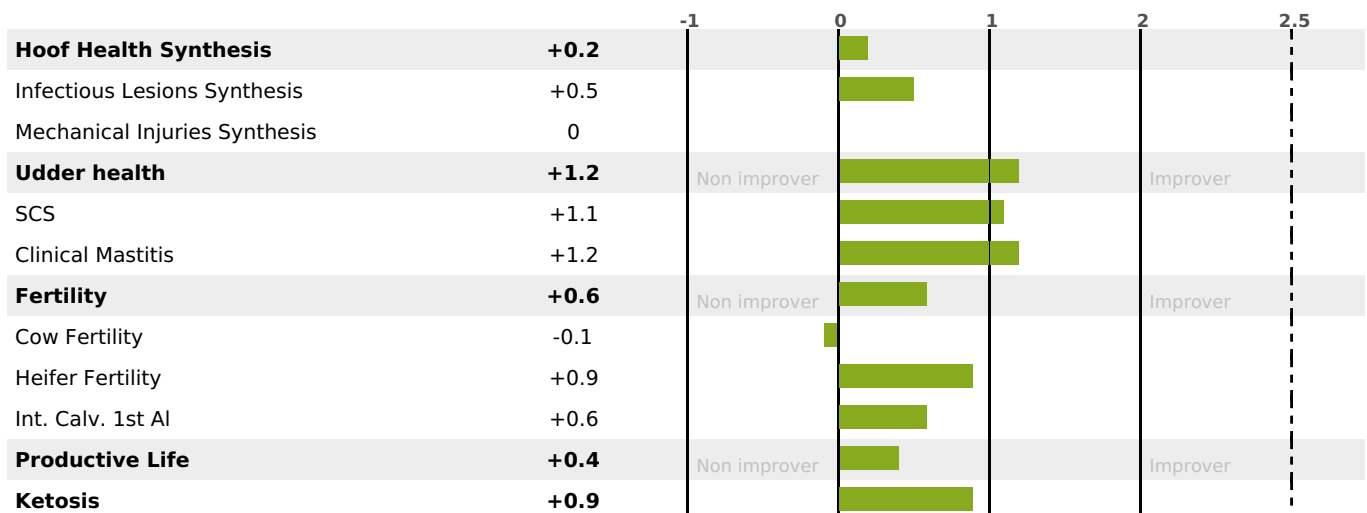

## FUNCTIONAL

MILCA : MIF / MTCP : MTC  
MTETR : NC

CALV. EASE	D. CALV. EASE	CALF VIT	D. CALF VIT.
<b>95</b>	<b>88</b>	<b>95</b>	<b>92</b>

## HEALTH

NEW

133 daughter(s) - 119 Herd(s) - **Reliability 83**

FR 2534591940 - N° 90436  
 BREEDER : GAEC MAILLOT  
 DAM : GOURMANDE  
 2-305 9415KG 37,1 36,2