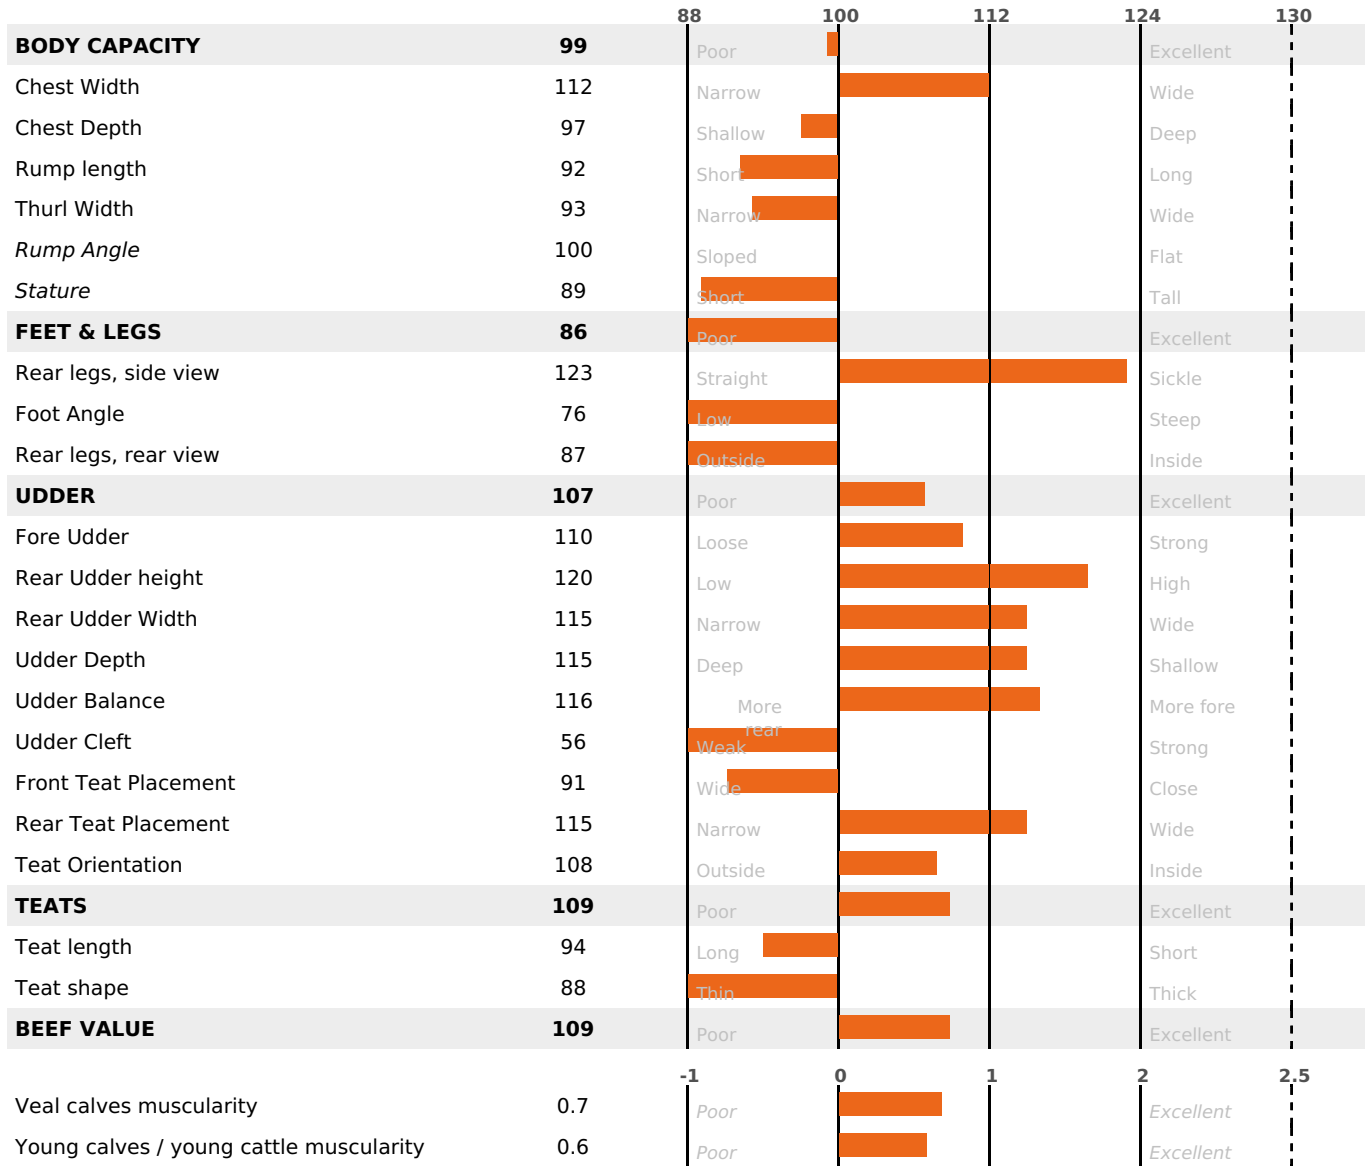

## PRODUCTION

Milk Synthesis **+33**

289 daughter(s) - 266 Herd(s) - **Rel. 95%**

MILK	PROT. (KG)	FAT (KG)	PROT. (%)	FAT (%)	DIGER	K-CAS	B-CAS
<b>+732</b>	<b>+25</b>	<b>+40</b>	<b>0</b>	<b>+0.15</b>	<b>0</b>	<b>AB</b>	<b>A1A2</b>

## FUNCTIONAL

MILCA : MIF / MTCP : MTC  
MTETR : NC

CALV. EASE	D. CALV. EASE	CALF VIT	D. CALF VIT.
<b>95</b>	<b>88</b>	<b>95</b>	<b>92</b>

## HEALTH

NEW

133 daughter(s) - 119 Herd(s) - **Reliability 83**

FR 2534591940 - N° 90436  
 BREEDER : GAEC MAILLOT  
 DAM : GOURMANDE  
 2-305 9415KG 37,1 36,2