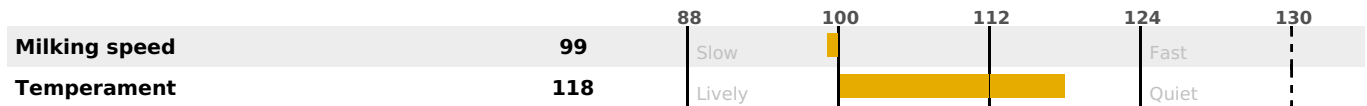

## PRODUCTION

Milk Synthesis **+33**

289 daughter(s) - 266 Herd(s) - **Rel. 95%**

MILK	PROT. (KG)	FAT (KG)	PROT. (%)	FAT (%)	DIGER	K-CAS	B-CAS
<b>+732</b>	<b>+25</b>	<b>+40</b>	<b>0</b>	<b>+0.15</b>	<b>0</b>	<b>AB</b>	<b>A1A2</b>

## FUNCTIONAL

MILCA : MIF / MTCP : MTC  
MTETR : NC

CALV. EASE	D. CALV. EASE	CALF VIT	D. CALF VIT.
<b>95</b>	<b>88</b>	<b>95</b>	<b>92</b>