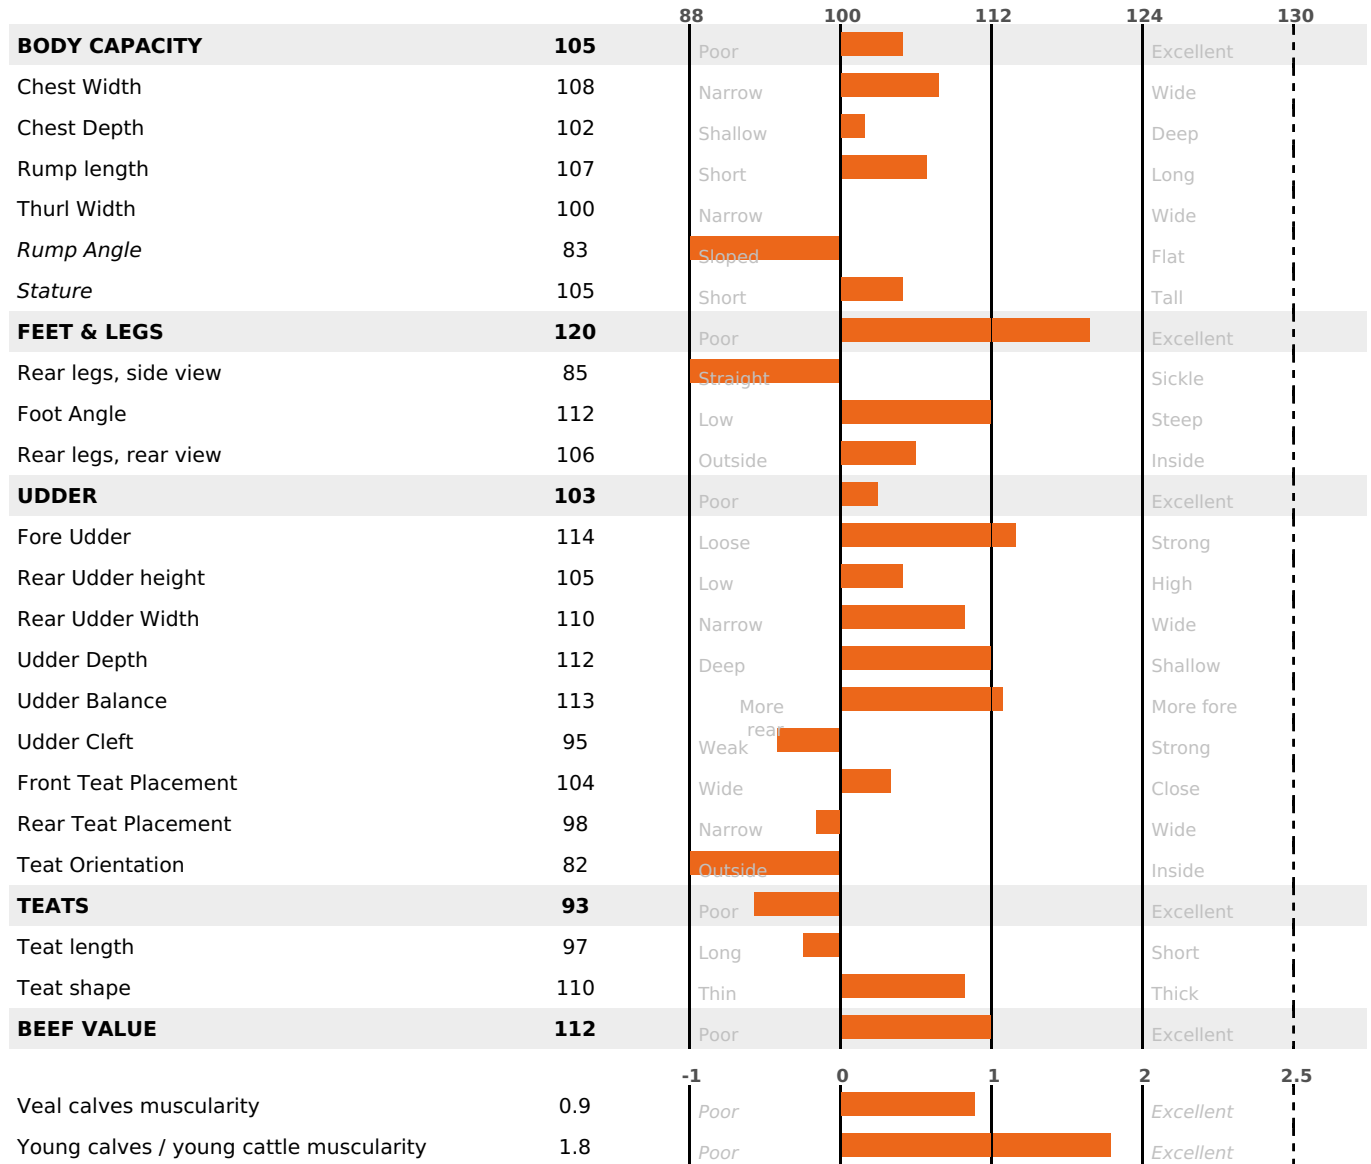

PRODUCTION

Milk Synthesis +4

1050 daughter(s) - 773 Herd(s) - **Rel. 95%**

MILK	PROT. (KG)	FAT (KG)	PROT. (%)	FAT (%)	DIGER	K-CAS	B-CAS
+440	+6	+1	-0.1	-0.23	0.6	AB	A1A2

FUNCTIONAL

MILCA : MIF / MTCP : MTF
MTETR : NC

CALV. EASE	D. CALV. EASE	CALF VIT	D. CALF VIT.
95	95	95	95

HEALTH

514 daughter(s) - 395 Herd(s) - **Reliability 93**

FR 2537301526 - N° 91739
 BREEDER : M CHABOD OLIVIER
 DAM : JEEPSIE
 5-305 8794KG 40,8 35,7