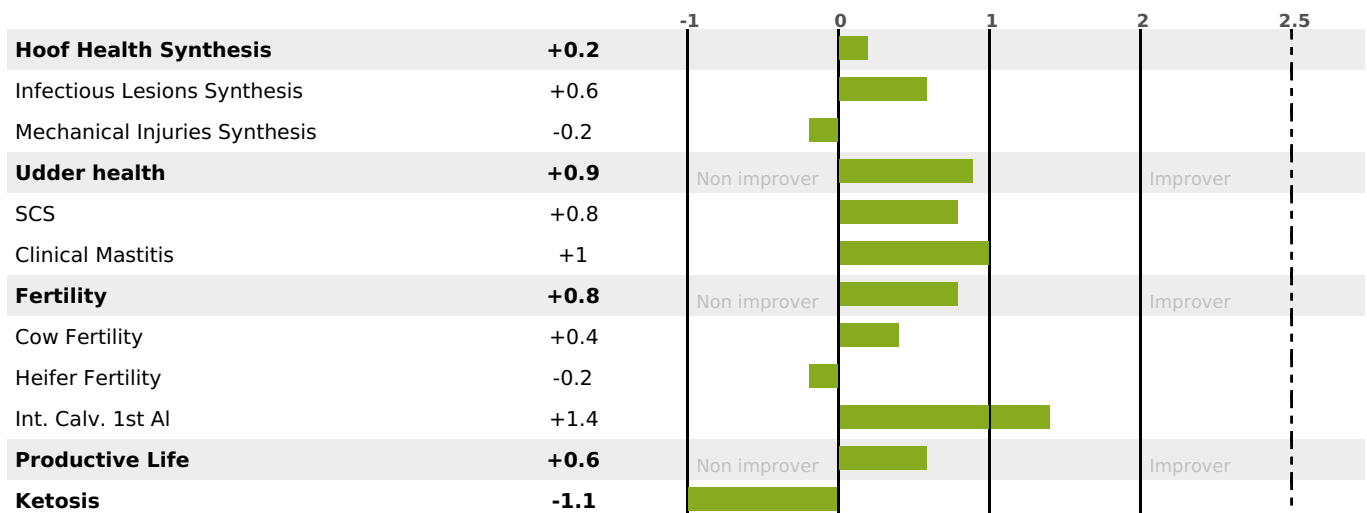

Milk Synthesis **+30**

12 daughter(s) - 12 Herd(s) - **Rel. 81%**

MILK	PROT. (KG)	FAT (KG)	PROT. (%)	FAT (%)	DIGER	K-CAS	B-CAS
+615	+27	+16	+0.1	-0.13	-1	BB	A2A2

FUNCTIONAL

MILCA : MIF / MTCP : MTF
MTETR : NC

CALV. EASE	D. CALV. EASE	CALF VIT	D. CALF VIT.
87	95	95	82

HEALTH

NEW

8 daughter(s) - 8 Herd(s) - **Reliability**
68

FR 2547073084 - N° 92028
BREEDER : GAEC DE PIERLEY
DAM : HYALINE
4-305 9613KG 36,9 37,7