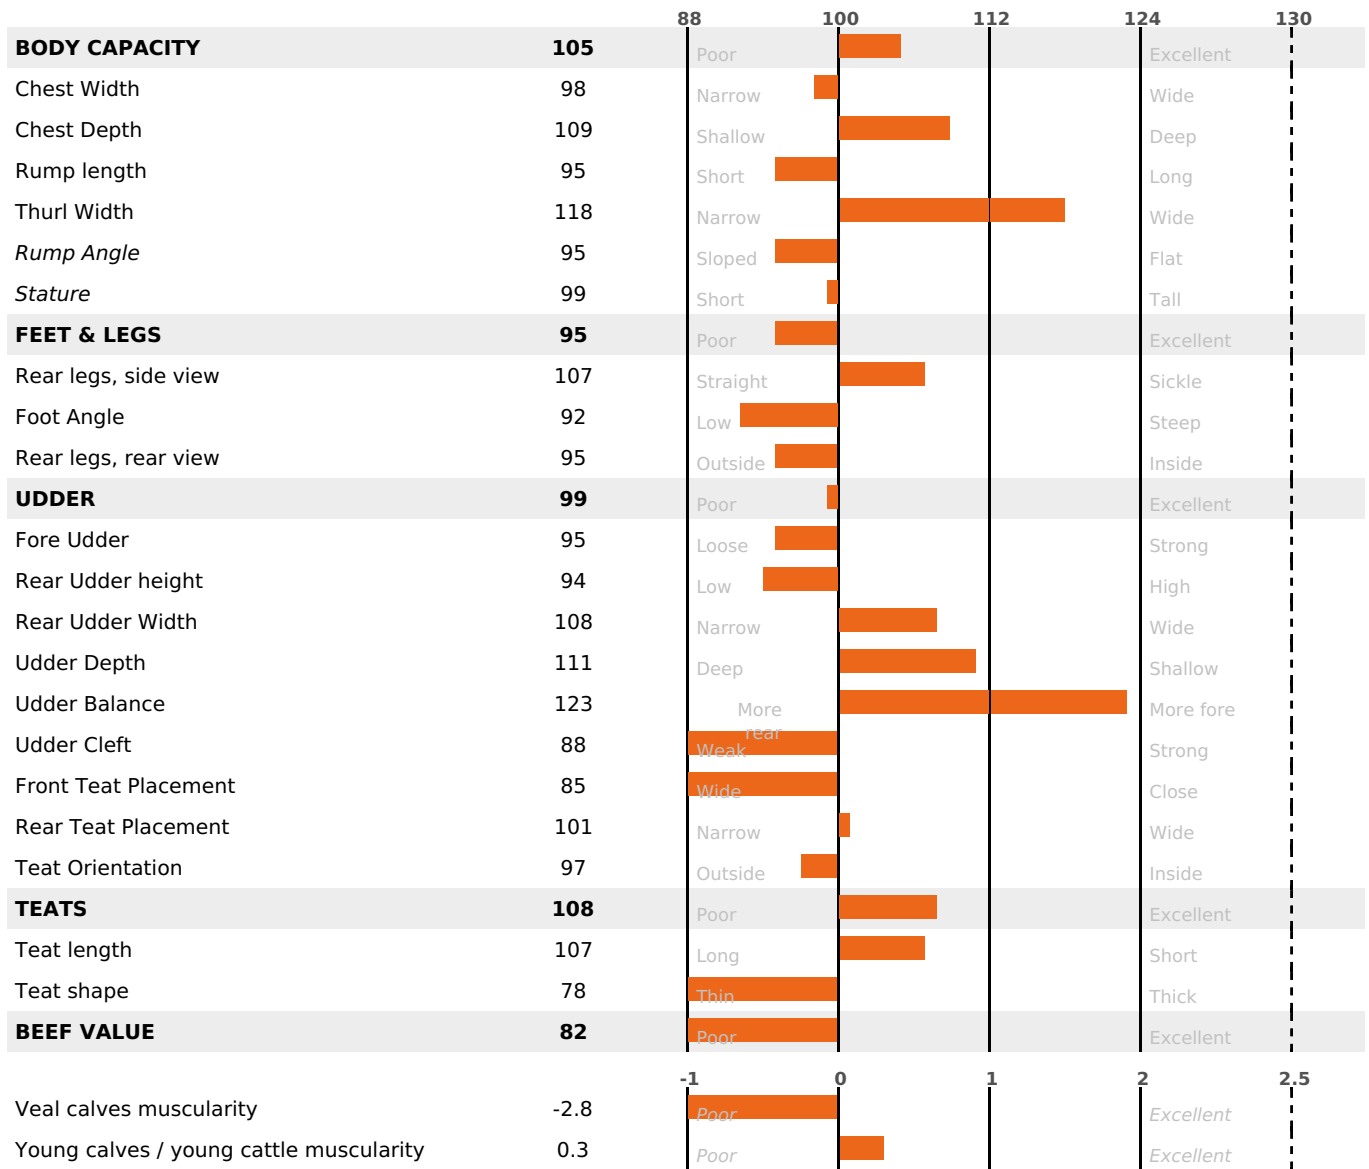

PRODUCTION

Milk Synthesis **+16**

12 daughter(s) - 12 Herd(s) - **Rel. 81%**

MILK	PROT. (KG)	FAT (KG)	PROT. (%)	FAT (%)	DIGER	K-CAS	B-CAS
+343	+16	+4	+0.07	-0.15	-0.9	BB	A2A2

FUNCTIONAL

MILCA : MIF / MTCP : MTF
MTETR : NC

CALV. EASE	D. CALV. EASE	CALF VIT	D. CALF VIT.
85	95	95	81

HEALTH

0.4

NEW

8 daughter(s) - 8 Herd(s) - **Reliability**

68

FR 2547073084 - N° 92028
 BREEDER : GAEC DE PIERLEY
 DAM : HYALINE
 4-305 9613KG 36,9 37,7