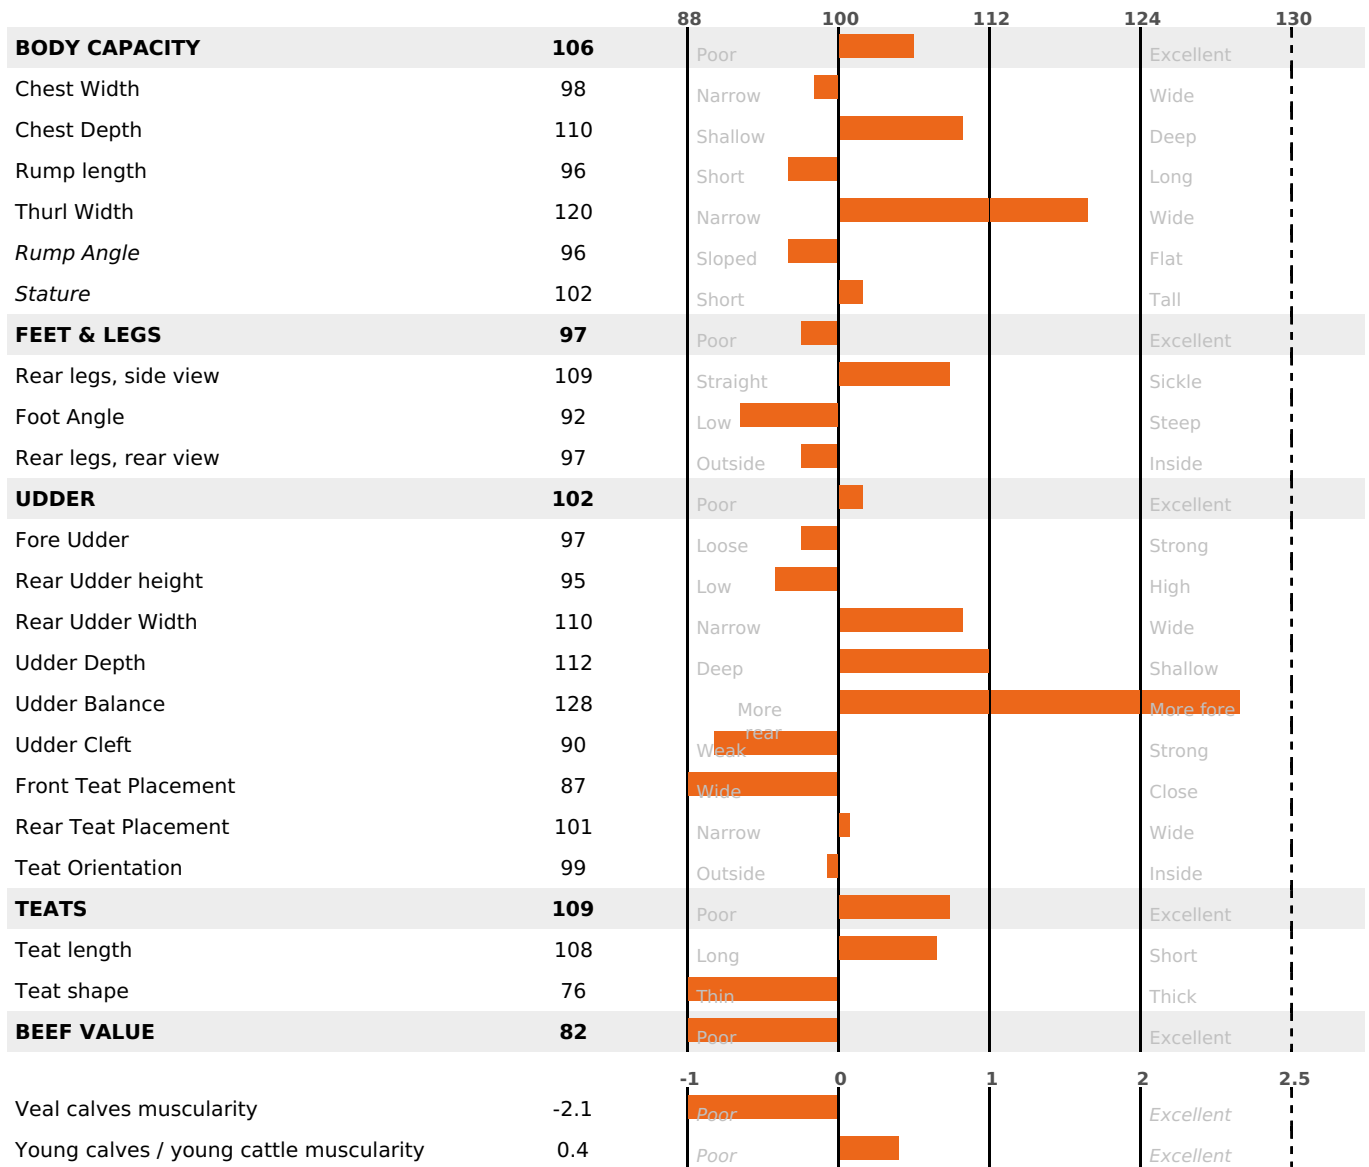

Milk Synthesis **+30**

12 daughter(s) - 12 Herd(s) - **Rel. 81%**

MILK	PROT. (KG)	FAT (KG)	PROT. (%)	FAT (%)	DIGER	K-CAS	B-CAS
+615	+27	+16	+0.1	-0.13	-1	BB	A2A2

FUNCTIONAL

MILCA : MIF / MTCP : MTF
MTETR : NC

CALV. EASE	D. CALV. EASE	CALF VIT	D. CALF VIT.
87	95	95	82

HEALTH

NEW

8 daughter(s) - 8 Herd(s) - **Reliability**
68

FR 2547073084 - N° 92028
BREEDER : GAEC DE PIERLEY
DAM : HYALINE
4-305 9613KG 36,9 37,7