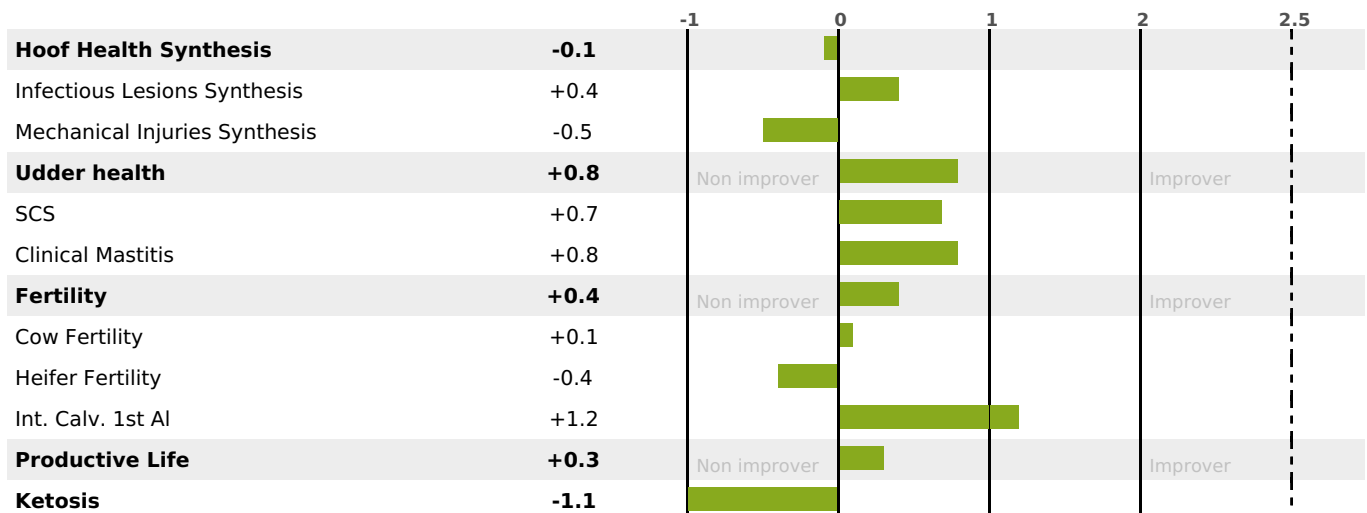

PRODUCTION

Milk Synthesis **+16**

12 daughter(s) - 12 Herd(s) - **Rel. 81%**

MILK	PROT. (KG)	FAT (KG)	PROT. (%)	FAT (%)	DIGER	K-CAS	B-CAS
+343	+16	+4	+0.07	-0.15	-0.9	BB	A2A2

FUNCTIONAL

MILCA : MIF / MTCP : MTF
MTETR : NC

CALV. EASE	D. CALV. EASE	CALF VIT	D. CALF VIT.
85	95	95	81

HEALTH

0.4

NEW

8 daughter(s) - 8 Herd(s) - **Reliability**

68

FR 2547073084 - N° 92028
 BREEDER : GAEC DE PIERLEY
 DAM : HYALINE
 4-305 9613KG 36,9 37,7