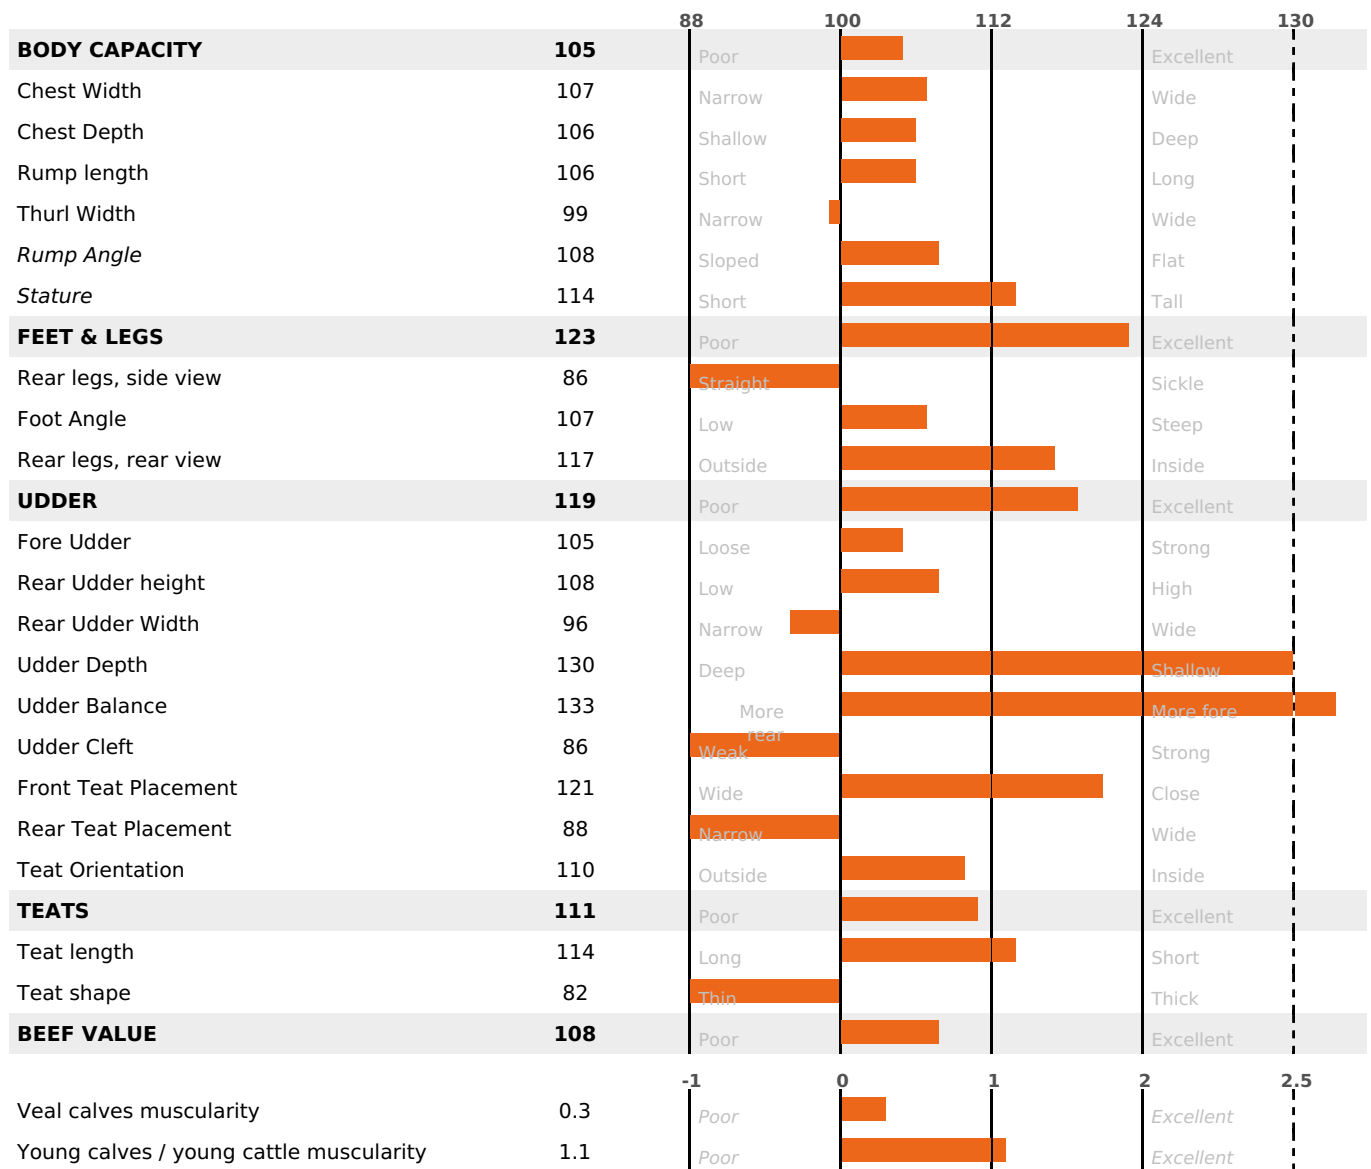

## PRODUCTION

Milk Synthesis **+26**

6292 daughter(s) - 2904 Herd(s) - **Rel. 95%**

MILK	PROT. (KG)	FAT (KG)	PROT. (%)	FAT (%)	DIGER	K-CAS	B-CAS
<b>+290</b>	<b>+18</b>	<b>+30</b>	<b>+0.13</b>	<b>+0.26</b>	<b>0.9</b>	<b>AB</b>	<b>A1A2</b>

## FUNCTIONAL

MILCA : MIF / MTCP : MTF  
MTETR : NC

CALV. EASE	D. CALV. EASE	CALF VIT	D. CALF VIT.
<b>95</b>	<b>95</b>	<b>95</b>	<b>95</b>

## HEALTH

3418 daughter(s) - 1517 Herd(s) - **Reliability**

**95**

FR 0116003935 - N° 90936  
 BREEDER : GAEC DU MILLET  
 DAM : IROQUOISE  
 3-302 8790KG 41,2 36,8