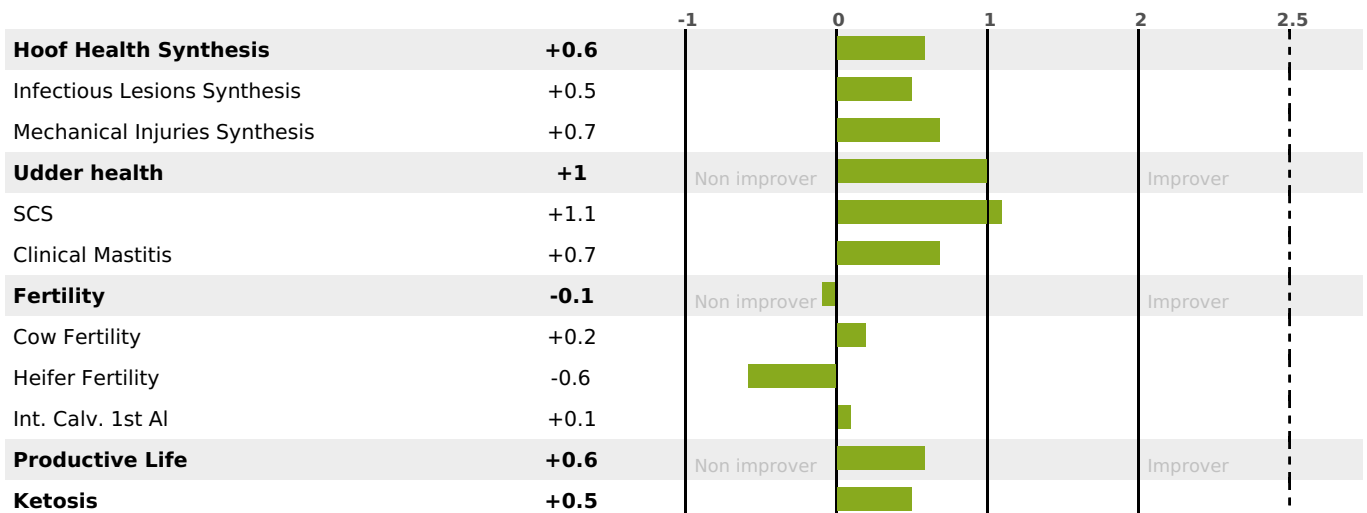

GRAZING

PRODUCTION

Milk Synthesis **+37**

690 daughter(s) - 549 Herd(s) - **Rel. 95%**

MILK	PROT. (KG)	FAT (KG)	PROT. (%)	FAT (%)	DIGER	K-CAS	B-CAS
+660	+36	+6	+0.21	-0.29	0.3	BB	A2A2

FUNCTIONAL

MILCA : MIF / MTCP : MTF
MTETR : NC

CALV. EASE	D. CALV. EASE	CALF VIT	D. CALF VIT.
95	95	95	95

HEALTH

0.0

NEW

262 daughter(s) - 211 Herd(s) - **Reliability 89**

FR 0116033765 - N° 92045

BREEDER : GAEC DES LYS

DAM : ISAGRY