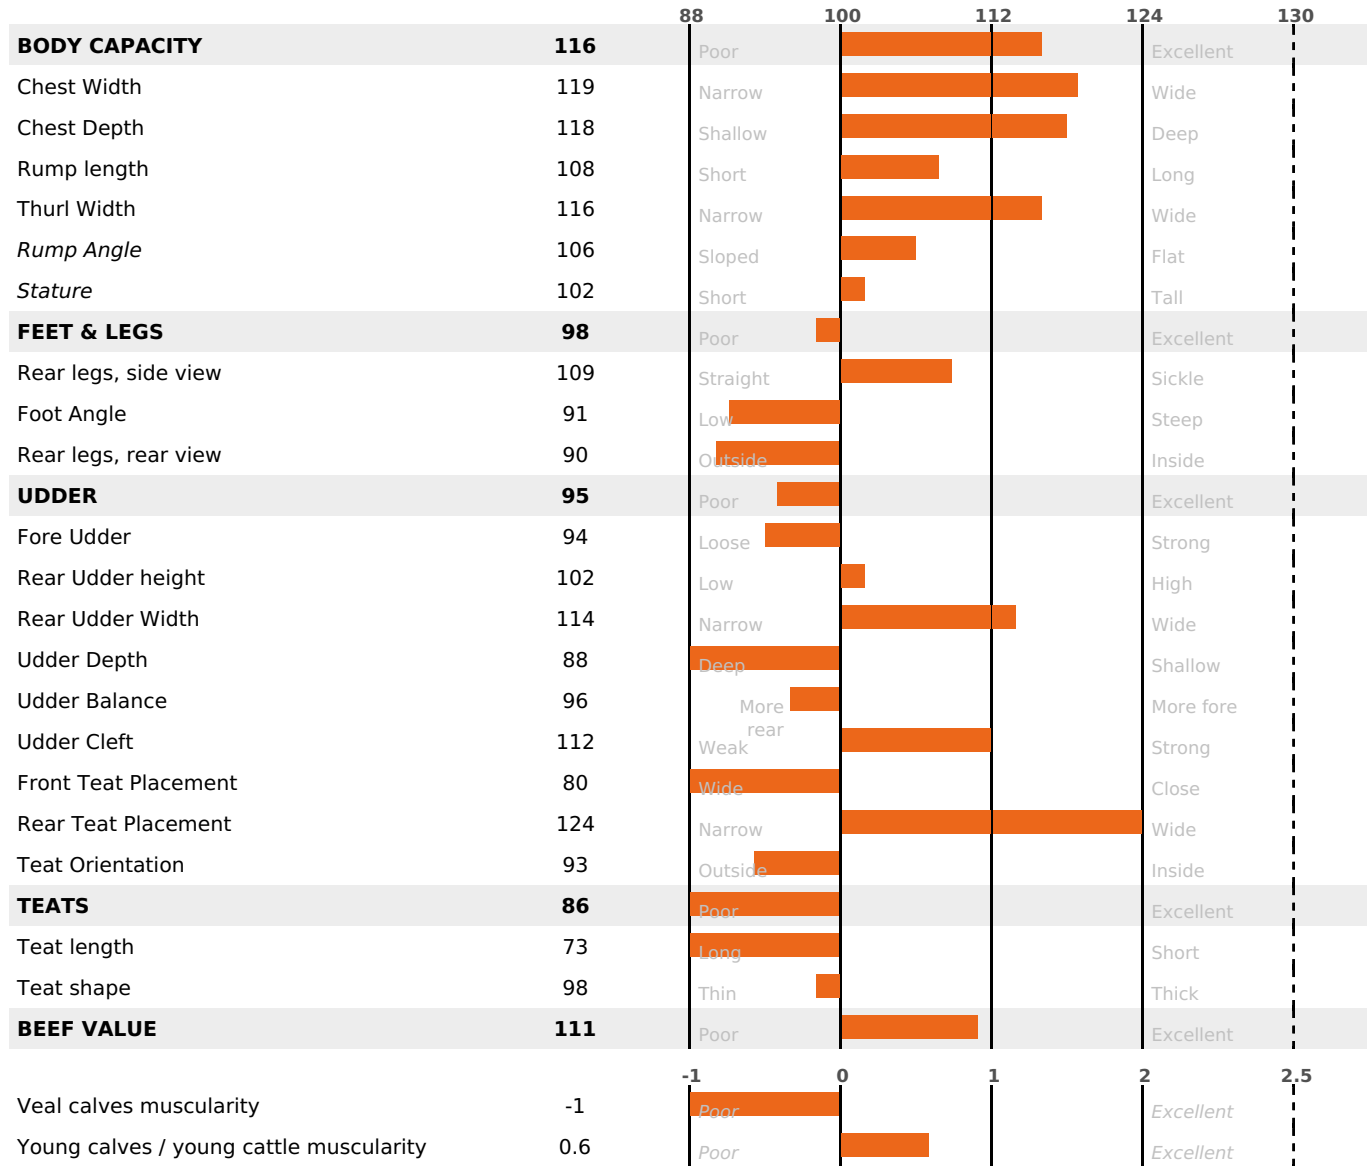

GRAZING

PRODUCTION

Milk Synthesis **+37**

690 daughter(s) - 549 Herd(s) - **Rel. 95%**

MILK	PROT. (KG)	FAT (KG)	PROT. (%)	FAT (%)	DIGER	K-CAS	B-CAS
+660	+36	+6	+0.21	-0.29	0.3	BB	A2A2

FUNCTIONAL

MILCA : MIF / MTCP : MTF
MTETR : NC

CALV. EASE	D. CALV. EASE	CALF VIT	D. CALF VIT.
95	95	95	95

HEALTH

0.0

NEW

262 daughter(s) - 211 Herd(s) - **Reliability 89**

FR 0116033765 - N° 92045

BREEDER : GAEC DES LYS

DAM : ISAGRY

3-305 7238KG 38,8 35,1