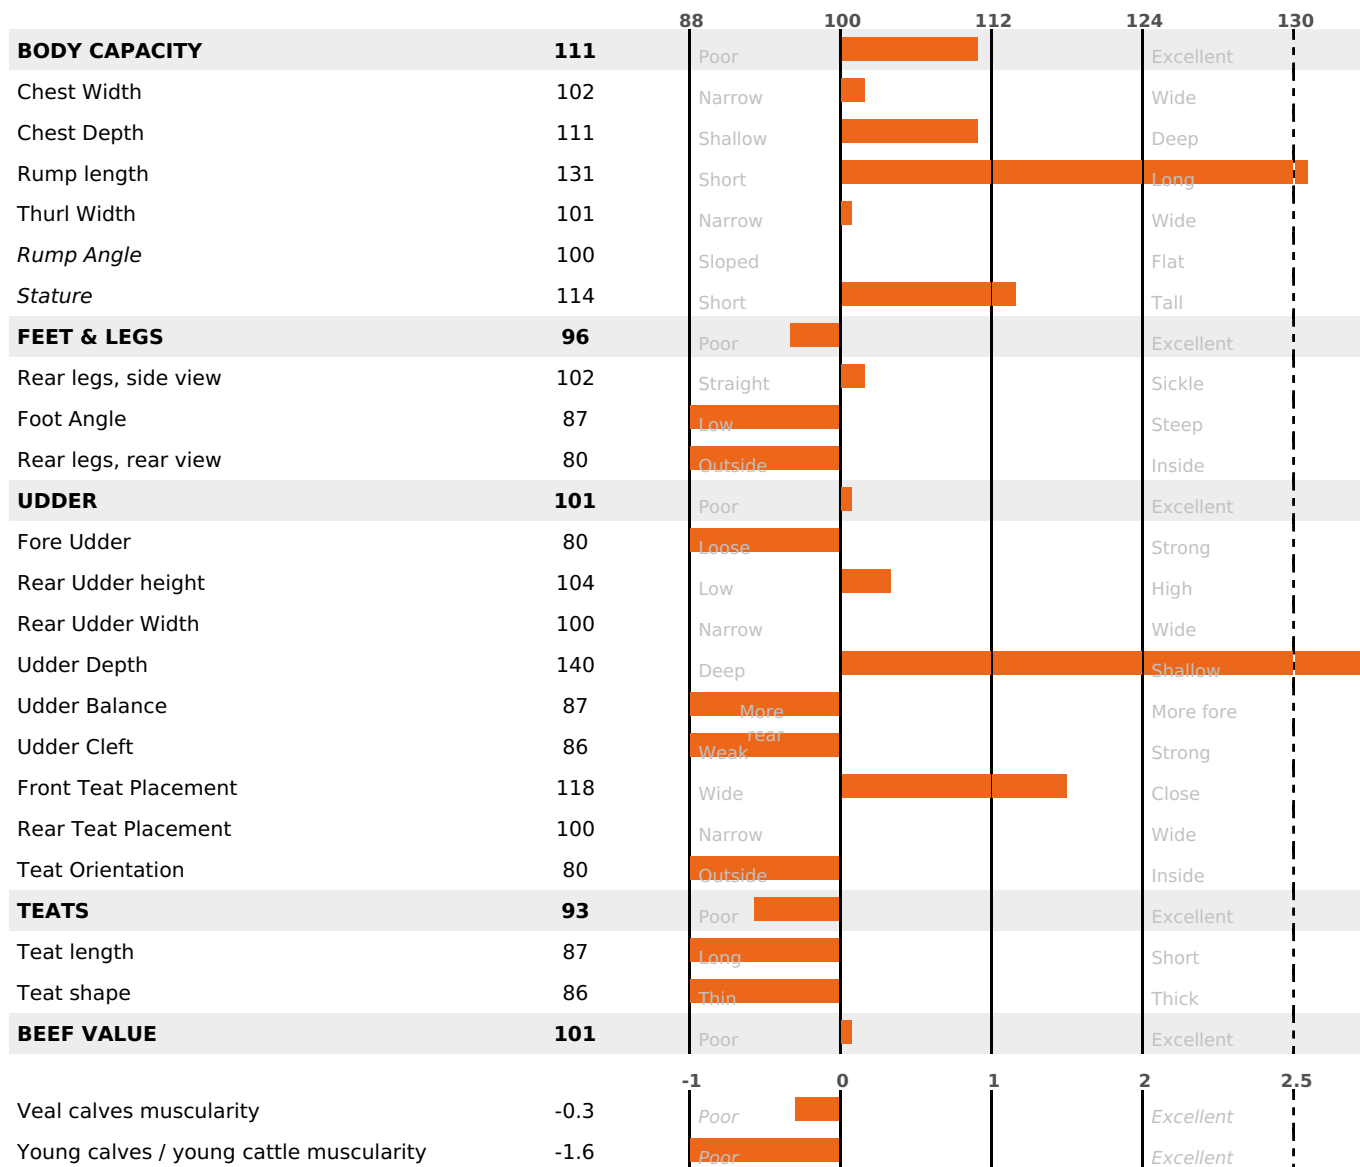

## PRODUCTION

Milk Synthesis **+11**

298 daughter(s) - 273 Herd(s) - **Rel. 95%**

| MILK        | PROT. (KG) | FAT (KG)  | PROT. (%)    | FAT (%)      | DIGER       | K-CAS     | B-CAS       |
|-------------|------------|-----------|--------------|--------------|-------------|-----------|-------------|
| <b>+152</b> | <b>+10</b> | <b>+3</b> | <b>+0.08</b> | <b>-0.04</b> | <b>-0.2</b> | <b>BB</b> | <b>A2A2</b> |

## FUNCTIONAL

MILCA : MIF / MTCP : MTF  
MTETR : NC

| CALV. EASE | D. CALV. EASE | CALF VIT  | D. CALF VIT. |
|------------|---------------|-----------|--------------|
| <b>95</b>  | <b>95</b>     | <b>95</b> | <b>92</b>    |

## HEALTH

123 daughter(s) - 113 Herd(s) - **Reliability 82**

FR 2523433072 - N° 90909  
 BREEDER : M GRANDJEAN DENIS  
 DAM : IVANA GM  
 4-305 9701KG 34,7 34,0