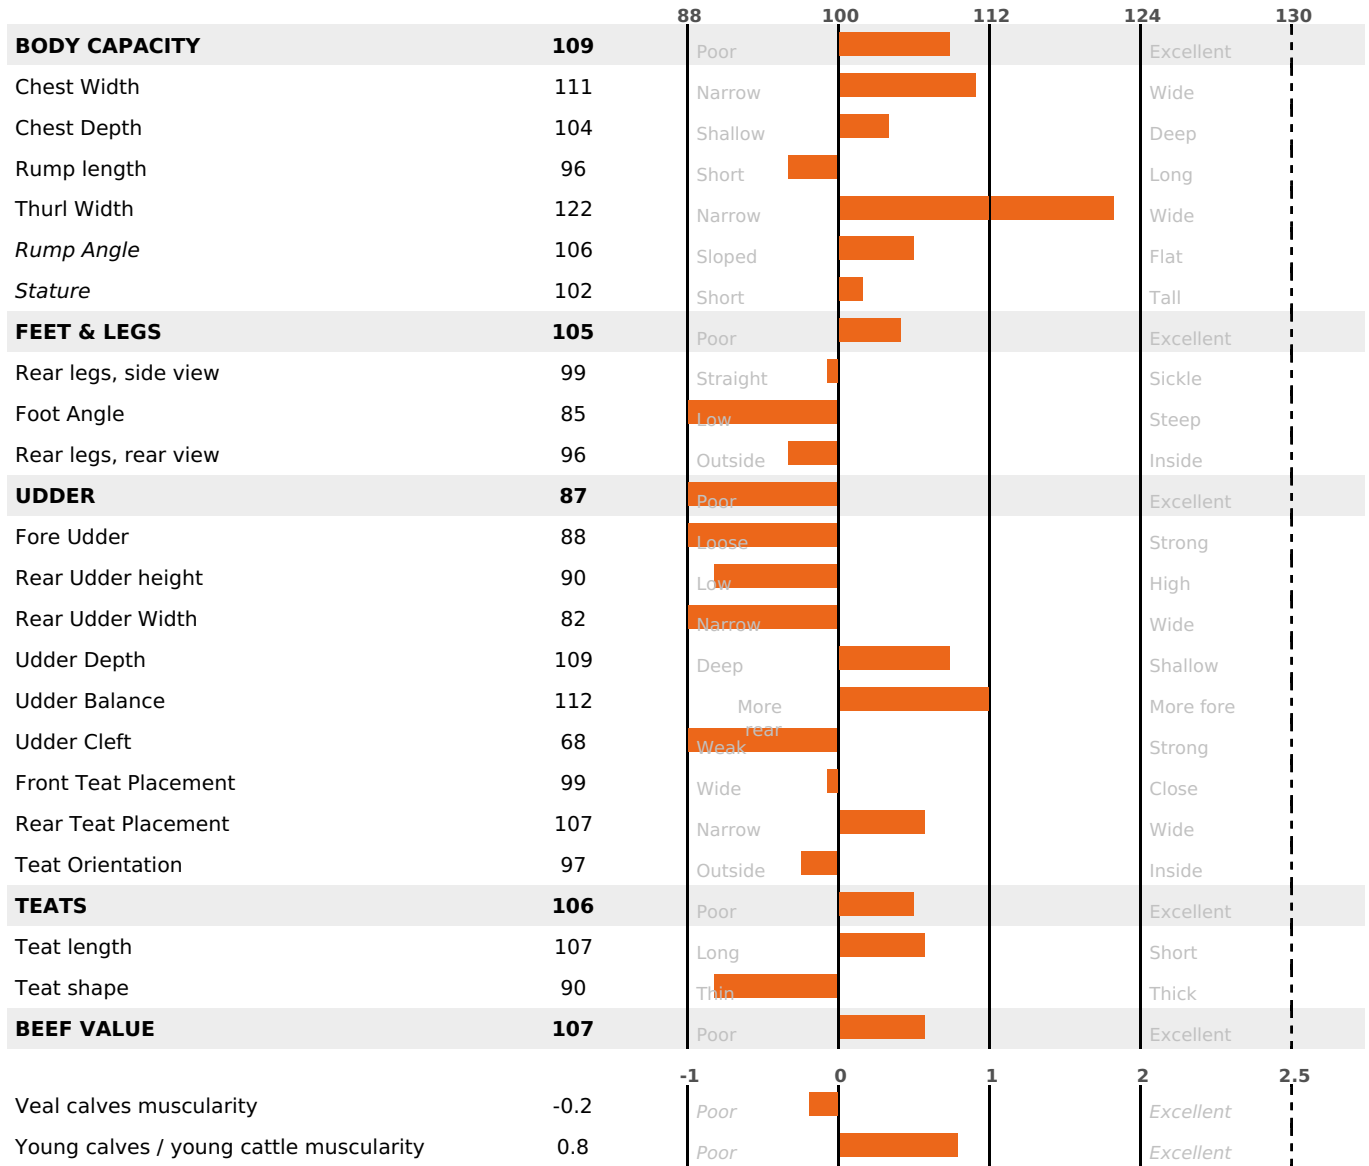

## PRODUCTION

Milk Synthesis **+20**

194 daughter(s) - 175 Herd(s) - **Rel. 95%**

| MILK        | PROT. (KG) | FAT (KG)   | PROT. (%)    | FAT (%)      | DIGER      | K-CAS     | B-CAS       |
|-------------|------------|------------|--------------|--------------|------------|-----------|-------------|
| <b>+399</b> | <b>+18</b> | <b>+11</b> | <b>+0.07</b> | <b>-0.05</b> | <b>0.1</b> | <b>AB</b> | <b>A1A2</b> |

## FUNCTIONAL

MILCA : MIF / MTCP : MTF  
MTETR : NC

| CALV. EASE | D. CALV. EASE | CALF VIT  | D. CALF VIT. |
|------------|---------------|-----------|--------------|
| <b>91</b>  | <b>95</b>     | <b>95</b> | <b>95</b>    |

## HEALTH

NEW

# TYPE

100

80 daughter(s) - 77 Herd(s) - **Reliability 79**

FR 7302141005 - N° 90930

BREEDER : GAEC DU MONT ROCHER

DAM : IDEALE

4-305 9143KG 37,7 35,1