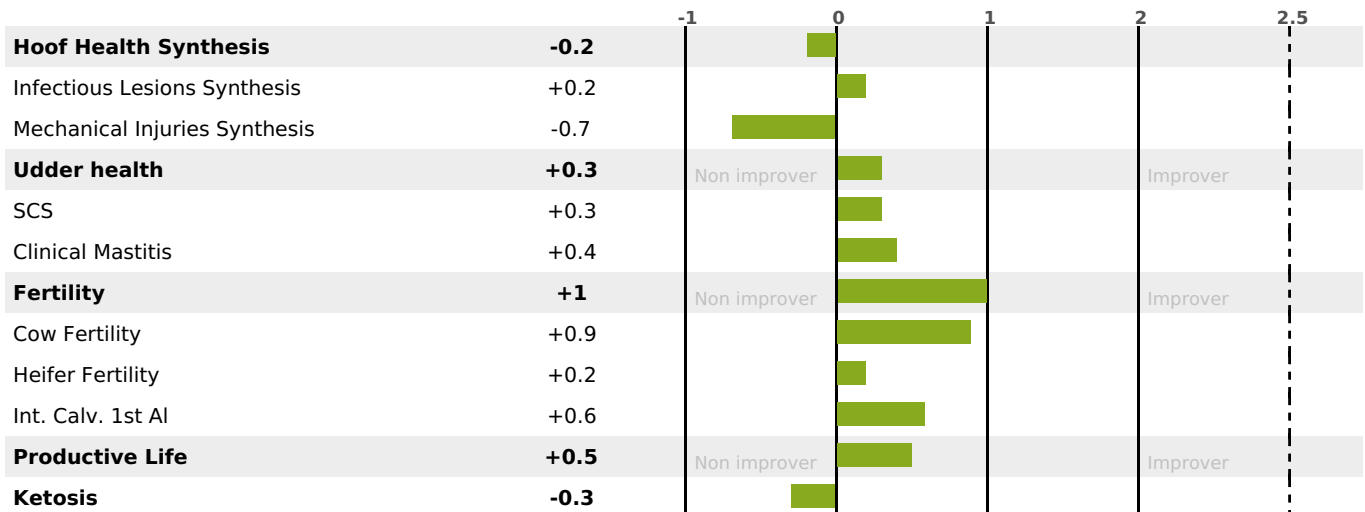

## FUNCTIONAL

MILCA : MIF / MTCP : MTF  
MTETR : NC

| CALV. EASE | D. CALV. EASE | CALF VIT  | D. CALF VIT. |
|------------|---------------|-----------|--------------|
| <b>91</b>  | <b>95</b>     | <b>95</b> | <b>95</b>    |

## HEALTH

NEW