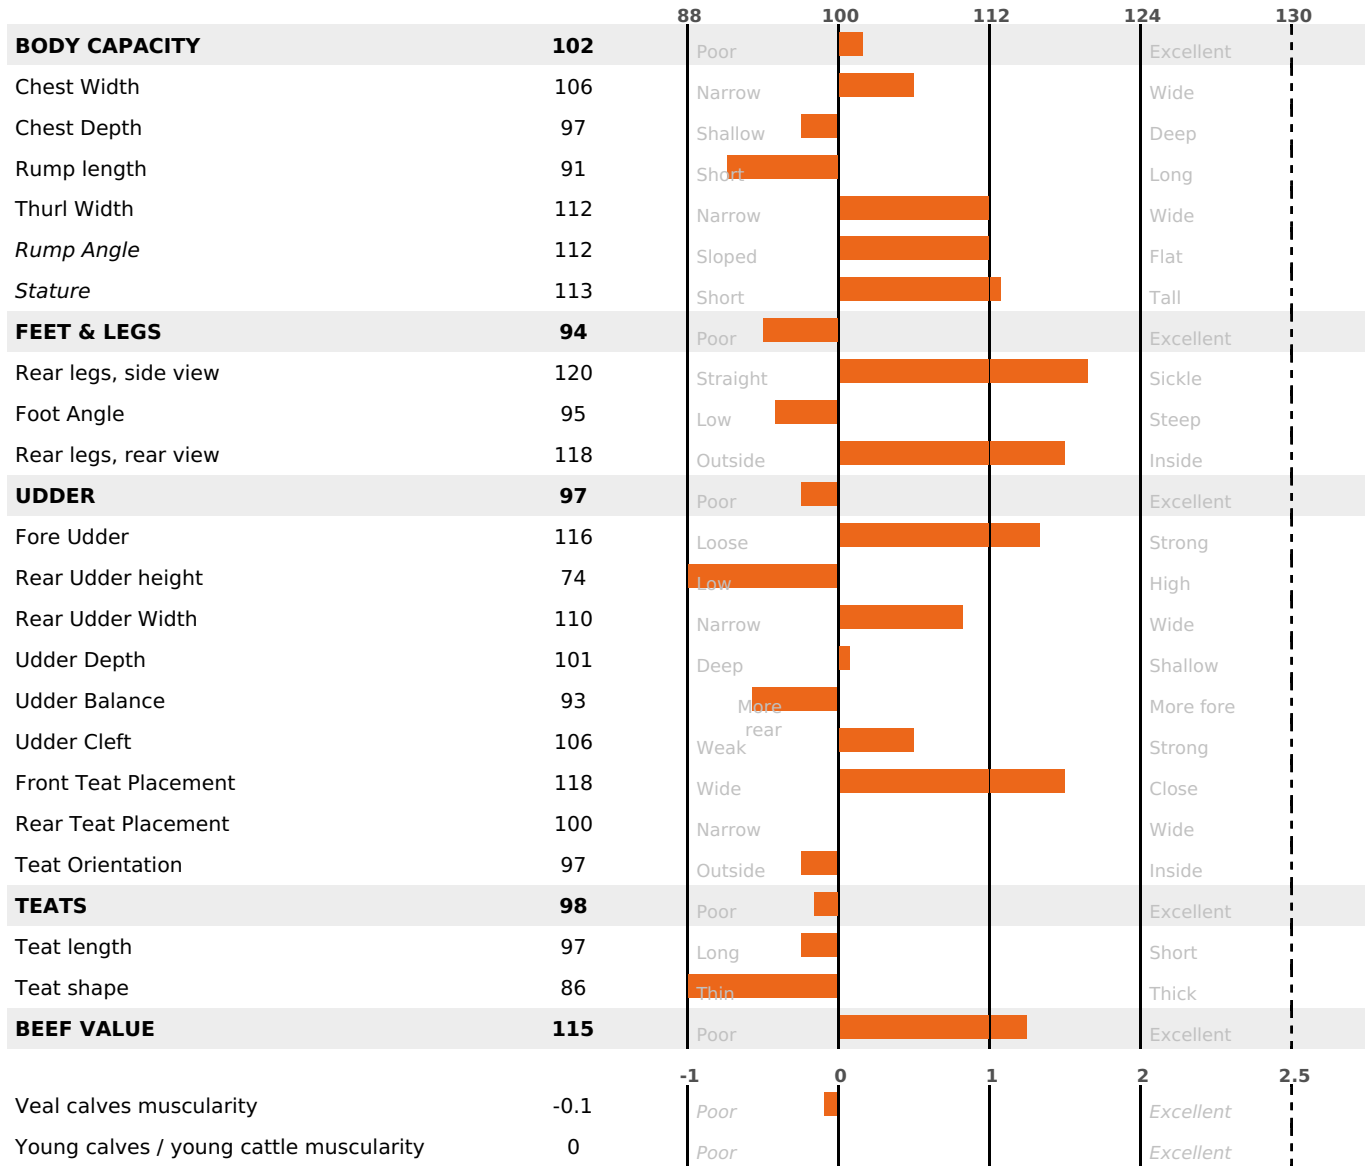

Milk Synthesis **+30**

184 daughter(s) - 160 Herd(s) - **Rel. 95%**

MILK	PROT. (KG)	FAT (KG)	PROT. (%)	FAT (%)	DIGER	K-CAS	B-CAS
+1059	+25	+35	-0.12	-0.12	0.8	AB	A1A2

FUNCTIONAL

MILCA : MIF / MTCP : MTF
MTETR : NC

CALV. EASE	D. CALV. EASE	CALF VIT	D. CALF VIT.
95	95	95	95

HEALTH

NEW

57 daughter(s) - 49 Herd(s) - **Reliability 75**

FR 2534451691 - N° 92046
 BREEDER : GAEC DES MONTS D'USIERS
 DAM : 0540HUPPEE
 6-305 10327KG 34,4 31,6