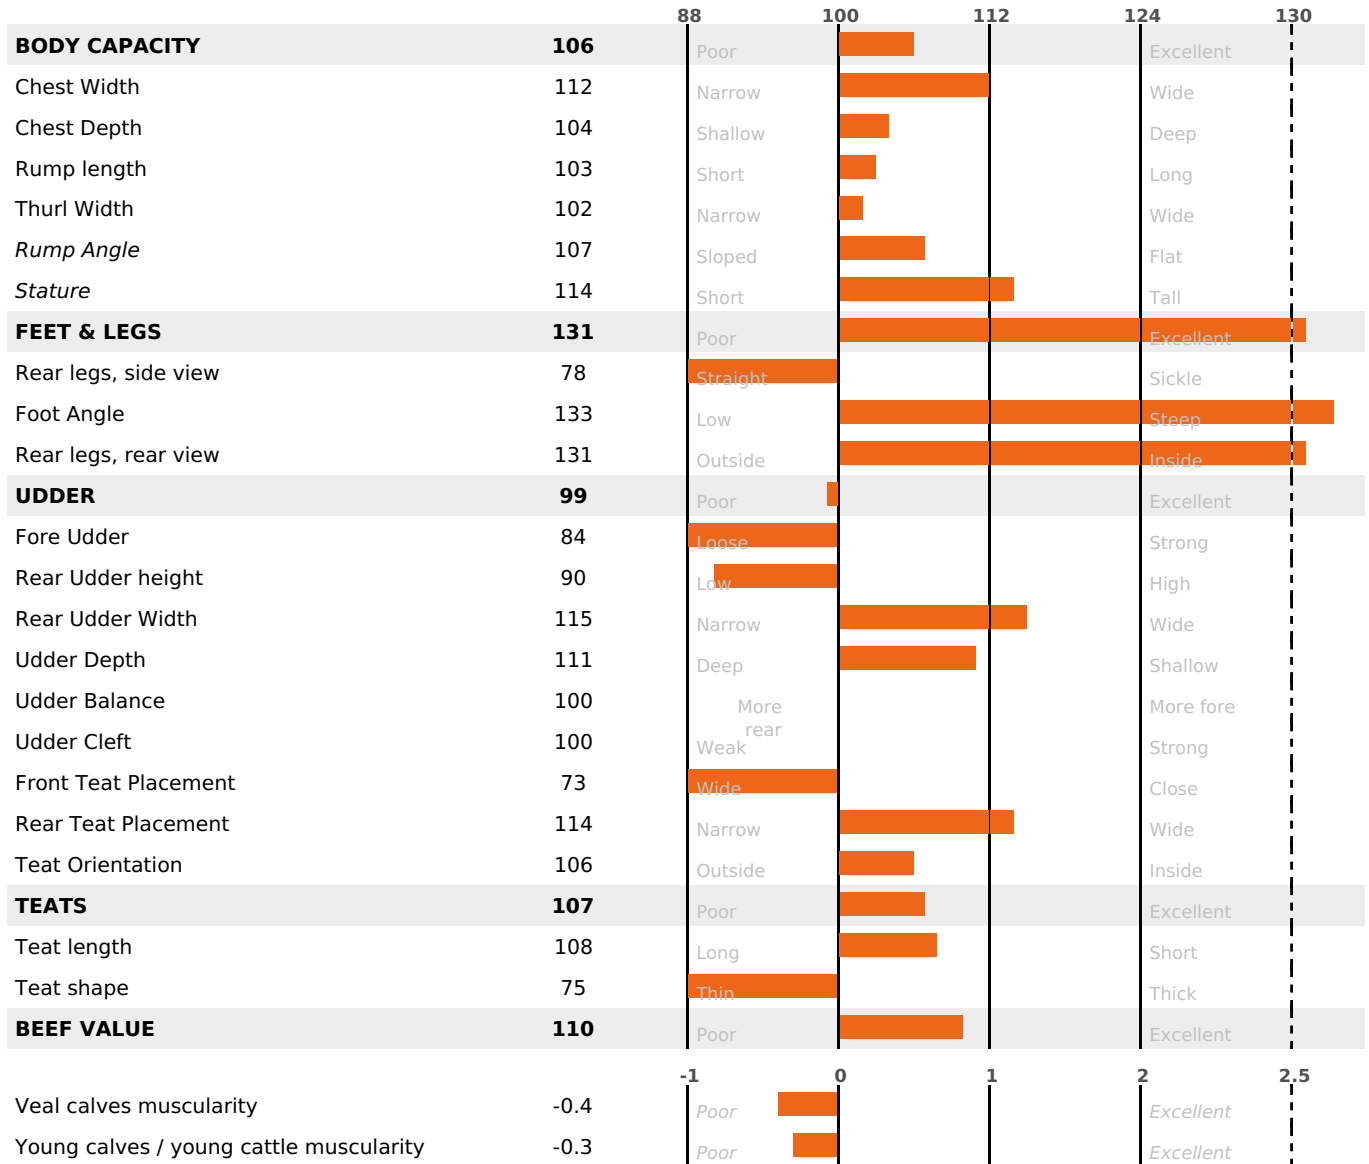

PRODUCTION

Milk Synthesis **+21**

377 daughter(s) - 316 Herd(s) - **Rel. 95%**

MILK	PROT. (KG)	FAT (KG)	PROT. (%)	FAT (%)	DIGER	K-CAS	B-CAS
+31	+20	-3	+0.28	-0.07	0.6	BB	A2A2

FUNCTIONAL

MILCA : MIF / MTCP : MTF
MTETR : NC

CALV. EASE	D. CALV. EASE	CALF VIT	D. CALF VIT.
90	94	95	95

HEALTH

0.6

166 daughter(s) - 144 Herd(s) - **Reliability 85**

FR 4120171364 - N° 94075
 BREEDER : GAEC MONTBELOG
 DAM : LINKANIA
 1-305 7391KG 38,2 36,5