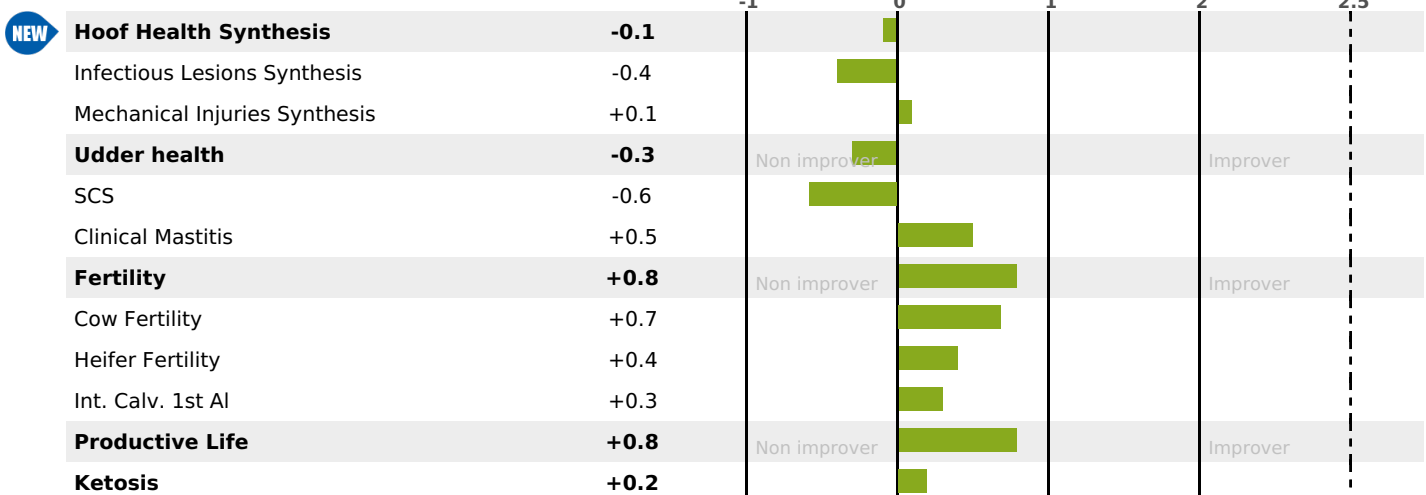

PRODUCTION

Milk Synthesis **+21**

377 daughter(s) - 316 Herd(s) - **Rel. 95%**

MILK	PROT. (KG)	FAT (KG)	PROT. (%)	FAT (%)	DIGER	K-CAS	B-CAS
+31	+20	-3	+0.28	-0.07	0.6	BB	A2A2

FUNCTIONAL

MILCA : MIF / MTCP : MTF
MTETR : NC

CALV. EASE	D. CALV. EASE	CALF VIT	D. CALF VIT.
90	94	95	95

HEALTH

0.6

166 daughter(s) - 144 Herd(s) - **Reliability 85**

FR 4120171364 - N° 94075
 BREEDER : GAEC MONTBELOG
 DAM : LINKANIA
 1-305 7391KG 38,2 36,5